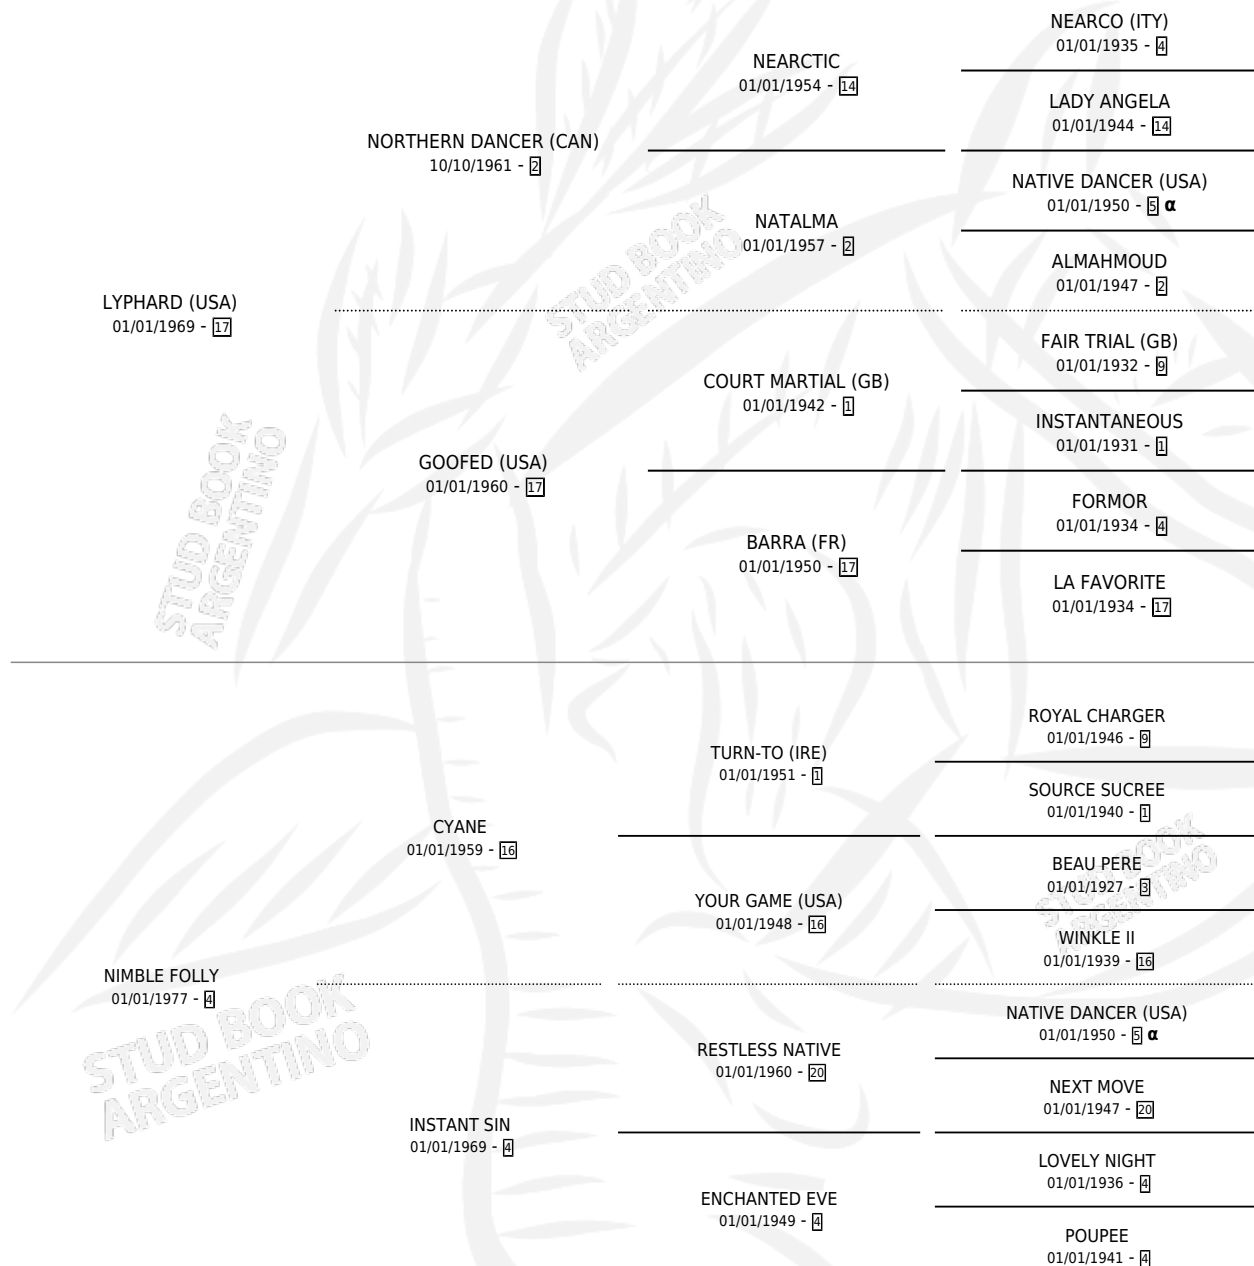

SKIMBLE (USA)

por LYPHARD (USA) y NIMBLE FOLLY por CYANE

Estados Unidos · Hembra · Alazan · SP · 01/01/1989
Familia 4-r · Volumen web

ESTADO

| | |
|------------------------------|---|
| TIPIFICACIÓN SANGUÍNEA | X |
| TIPIFICACIÓN POR ADN | X |
| PASAPORTE | X |
| IDENTIFICACIÓN POR MICROCHIP | X |
| REPRODUCTOR | X |

Lugar de nacimiento: Estados Unidos

Criador: Extranjero

~

HIJOS

| | MACHOS | HEMBRAS |
|------------|--------|---------|
| 1 NACIERON | 0 | 1 |

SIN ACTUACIONES

PEDIGREE

INBREEDING : α

SKIMBLE (USA)

Datos oficiales del Stud Book Argentino

Documento generado el 03/05/2026

studbook.org.ar