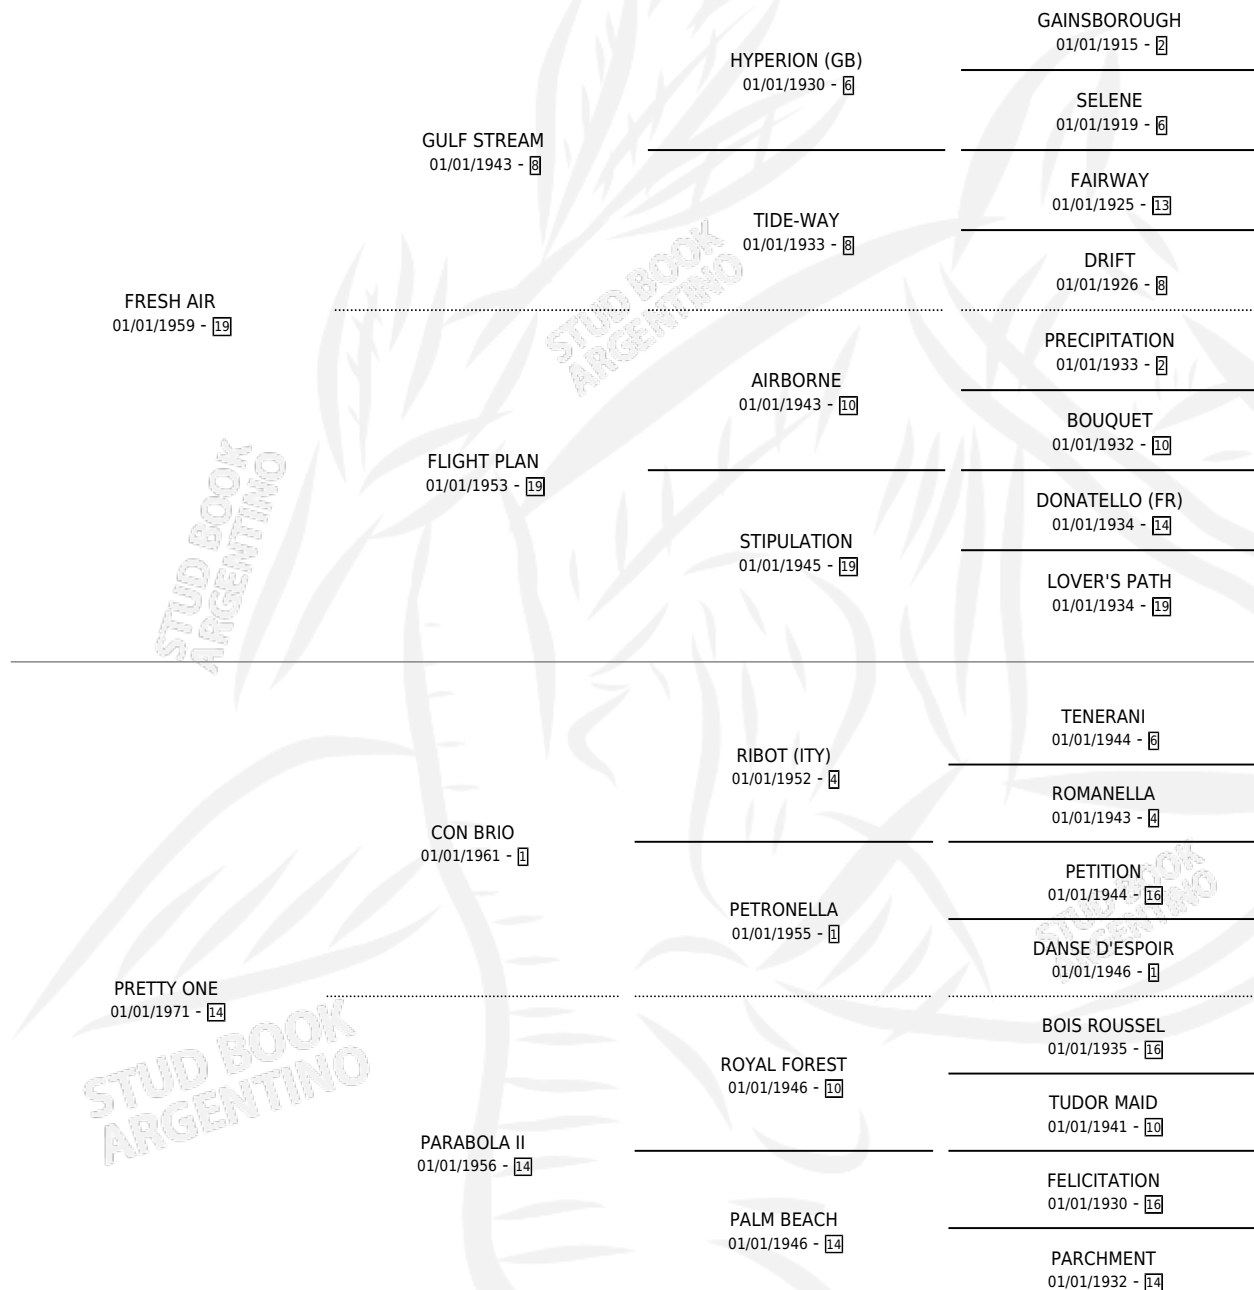

PRETTY TWO

por **FRESH AIR** y **PRETTY ONE** por **CON BRIO**

Argentina · Hembra · Tordillo · SP · 01/01/1977
Familia 14-c · Volumen 29

ESTADO

TIPIFICACIÓN SANGUÍNEA	X
TIPIFICACIÓN POR ADN	X
PASAPORTE	X
IDENTIFICACIÓN POR MICROCHIP	X
REPRODUCTOR	✓

Lugar de nacimiento: Campo particular
Criador: Kehoe Wilson Eduardo Enrique

~

HIJOS

	MACHOS	HEMBRAS
9 NACIERON	5	4
1 CORRIERON	1	0
1 GANARON	1	0
0 GANADORES CL	0 GANADORES GR	0 GANADORES G1

PEDIGREE

S

mientos 7 / Efectividad 77.78%

PADRILLO	PRODUCTO	CRIADOR	1ER SERVICIO	ÚLTIMO SERVICIO
SPANISH DANCER PRETTY TWO	CORRENTINO SPA (M Z, 02/10/1992) •MURIÓ EL 02/10/2007•	VIKEDA	06/10/1991	10/10/1991
SPANISH DANCER Datos oficiales del Stud Book Argentino	∅		27/11/1990	27/11/1990
Documento generado el 11/06/2026 HIGHGROVE (USA)	PRETTY GROVE (H A, 01/11/1990) •MURIÓ EL 02/10/2007•	VIKEDA	18/11/1989	13/12/1989
studbook.org.ar SPANISH DANCER	FILO SPA (M T, 29/10/1989) •MURIÓ EL 02/10/2007•	VIKEDA	29/10/1988	24/11/1988
LIGHT OF NASHUA (USA)	POTENTE LUZ (M Z, 01/10/1988)	VIKEDA	27/10/1987	27/10/1987
SPANISH DANCER	∅		10/10/1986	24/11/1986
SPANISH DANCER	DRINK SPA (M Z, 29/09/1986) •MURIÓ EL 02/10/2007•	VIKEDA	17/10/1985	20/10/1985
UP	TOO PRETTY (H A, 08/09/1984) •MURIÓ EL 02/10/2007•	VIKEDA		
UP	YU PRETTY (H T, 28/08/1985) •MURIÓ EL 02/10/2007•	VIKEDA		