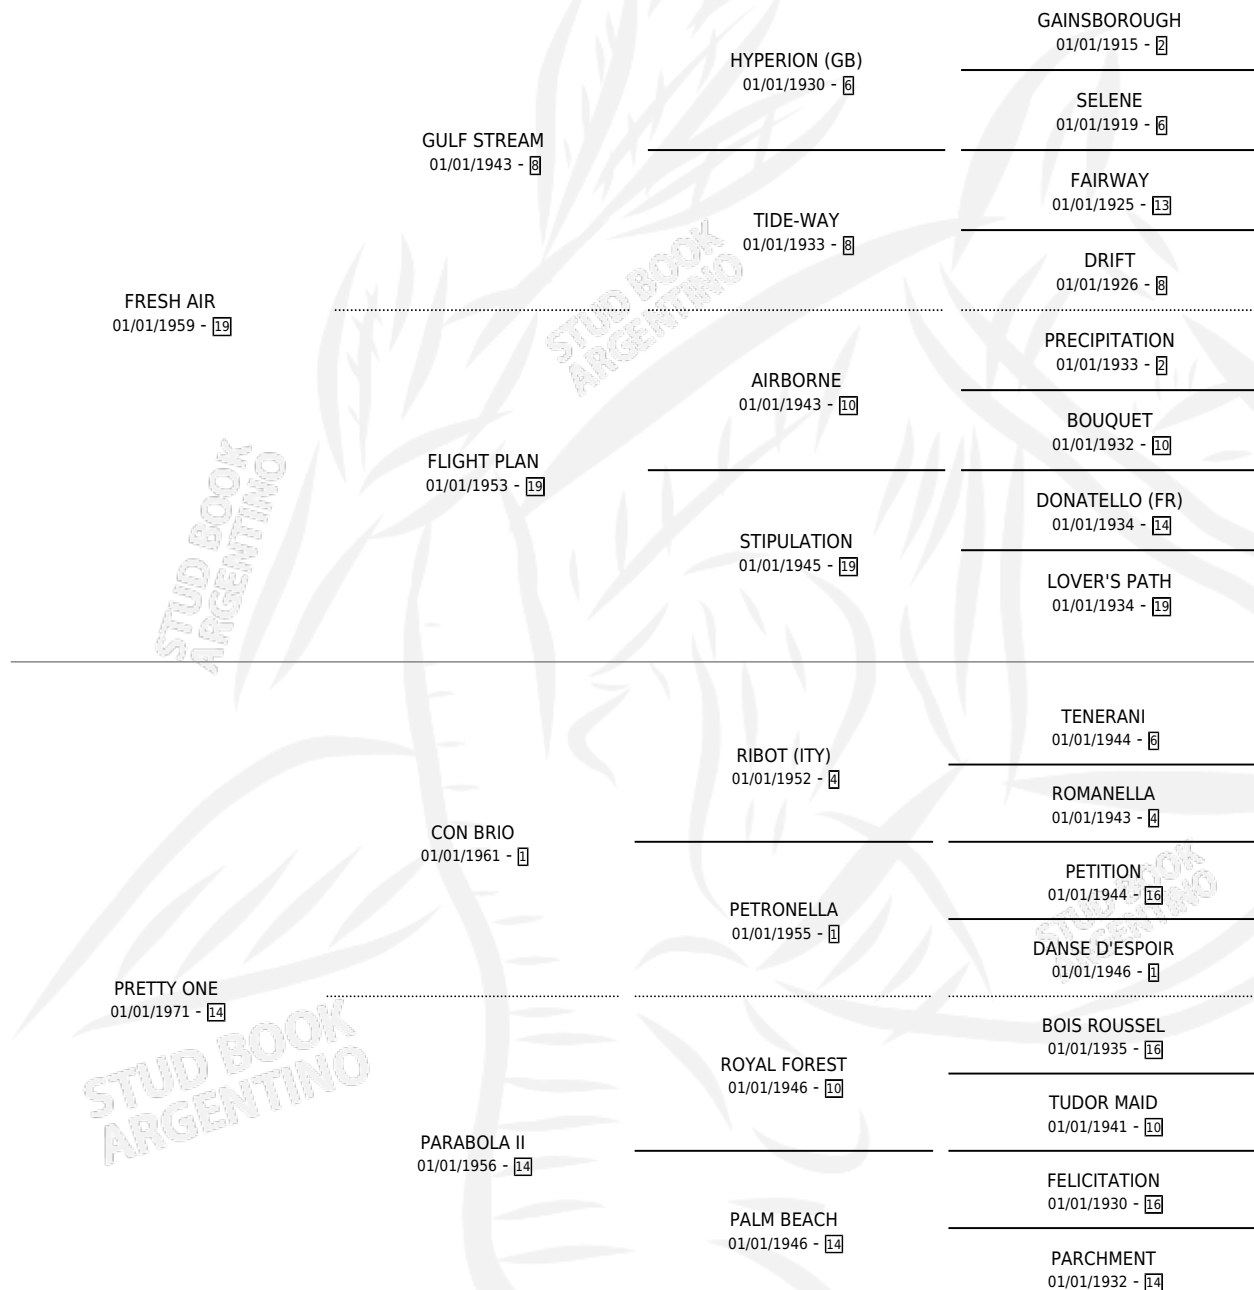

PRETTY TWO

por **FRESH AIR** y **PRETTY ONE** por **CON BRIO**

Argentina · Hembra · Tordillo · SP · 01/01/1977
Familia 14-c · Volumen 29

ESTADO

TIPIFICACIÓN SANGUÍNEA	X
TIPIFICACIÓN POR ADN	X
PASAPORTE	X
IDENTIFICACIÓN POR MICROCHIP	X
REPRODUCTOR	✓

Lugar de nacimiento: Campo particular
Criador: Kehoe Wilson Eduardo Enrique

~

HIJOS

	MACHOS	HEMBRAS
9 NACIERON	5	4
1 CORRIERON	1	0
1 GANARON	1	0
0 GANADORES CL	0 GANADORES GR	0 GANADORES G1

PEDIGREE

S

mientos 7 / Efectividad 77.78%

PADRILLO	PRODUCTO	CRIADOR	1ER SERVICIO	ÚLTIMO SERVICIO
SPANISH DANCER PRETTY TWO	CORRENTINO SPA (M Z, 02/10/1992) •MURIÓ EL 02/10/2007•	VIKEDA	06/10/1991	10/10/1991
SPANISH DANCER Datos oficiales del Stud Book Argentino	∅		27/11/1990	27/11/1990
Documento generado el 26/04/2026 HIGHGROVE (USA) studbook.org.ar	PRETTY GROVE (H A, 01/11/1990) •MURIÓ EL 02/10/2007•	VIKEDA	18/11/1989	13/12/1989
SPANISH DANCER	FILO SPA (M T, 29/10/1989) •MURIÓ EL 02/10/2007•	VIKEDA	29/10/1988	24/11/1988
LIGHT OF NASHUA (USA)	POTENTE LUZ (M Z, 01/10/1988)	VIKEDA	27/10/1987	27/10/1987
SPANISH DANCER	∅		10/10/1986	24/11/1986
SPANISH DANCER	DRINK SPA (M Z, 29/09/1986) •MURIÓ EL 02/10/2007•	VIKEDA	17/10/1985	20/10/1985
UP	TOO PRETTY (H A, 08/09/1984) •MURIÓ EL 02/10/2007•	VIKEDA		
UP	YU PRETTY (H T, 28/08/1985) •MURIÓ EL 02/10/2007•	VIKEDA		