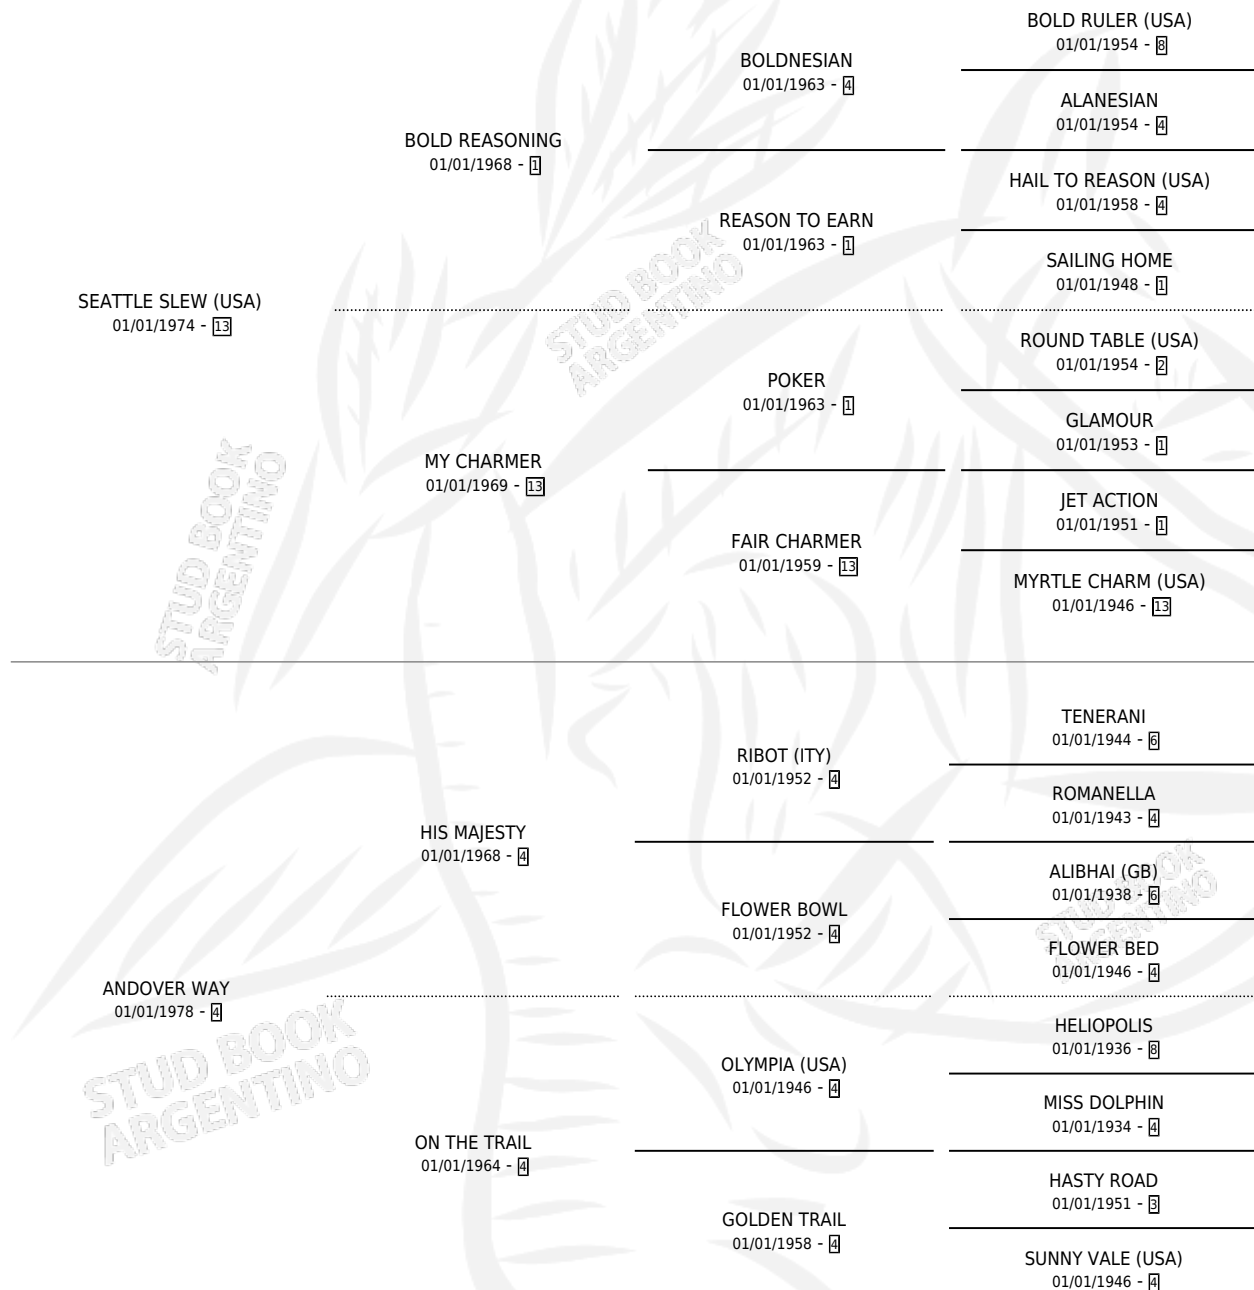

ALVEAR (USA)

por SEATTLE SLEW (USA) y ANDOVER WAY por HIS MAJESTY

Estados Unidos · Hembra · Zaino · SP · 01/01/1989
Familia 4-r · Volumen web

ESTADO

TIPIFICACIÓN SANGUÍNEA	X
TIPIFICACIÓN POR ADN	X
PASAPORTE	X
IDENTIFICACIÓN POR MICROCHIP	X
REPRODUCTOR	X

Lugar de nacimiento: Estados Unidos

Criador: Extranjero

~

HIJOS

	MACHOS	HEMBRAS
1 NACIERON	1	0
SIN ACTUACIONES		

PEDIGREE

ALVEAR (USA)

Datos oficiales del Stud Book Argentino