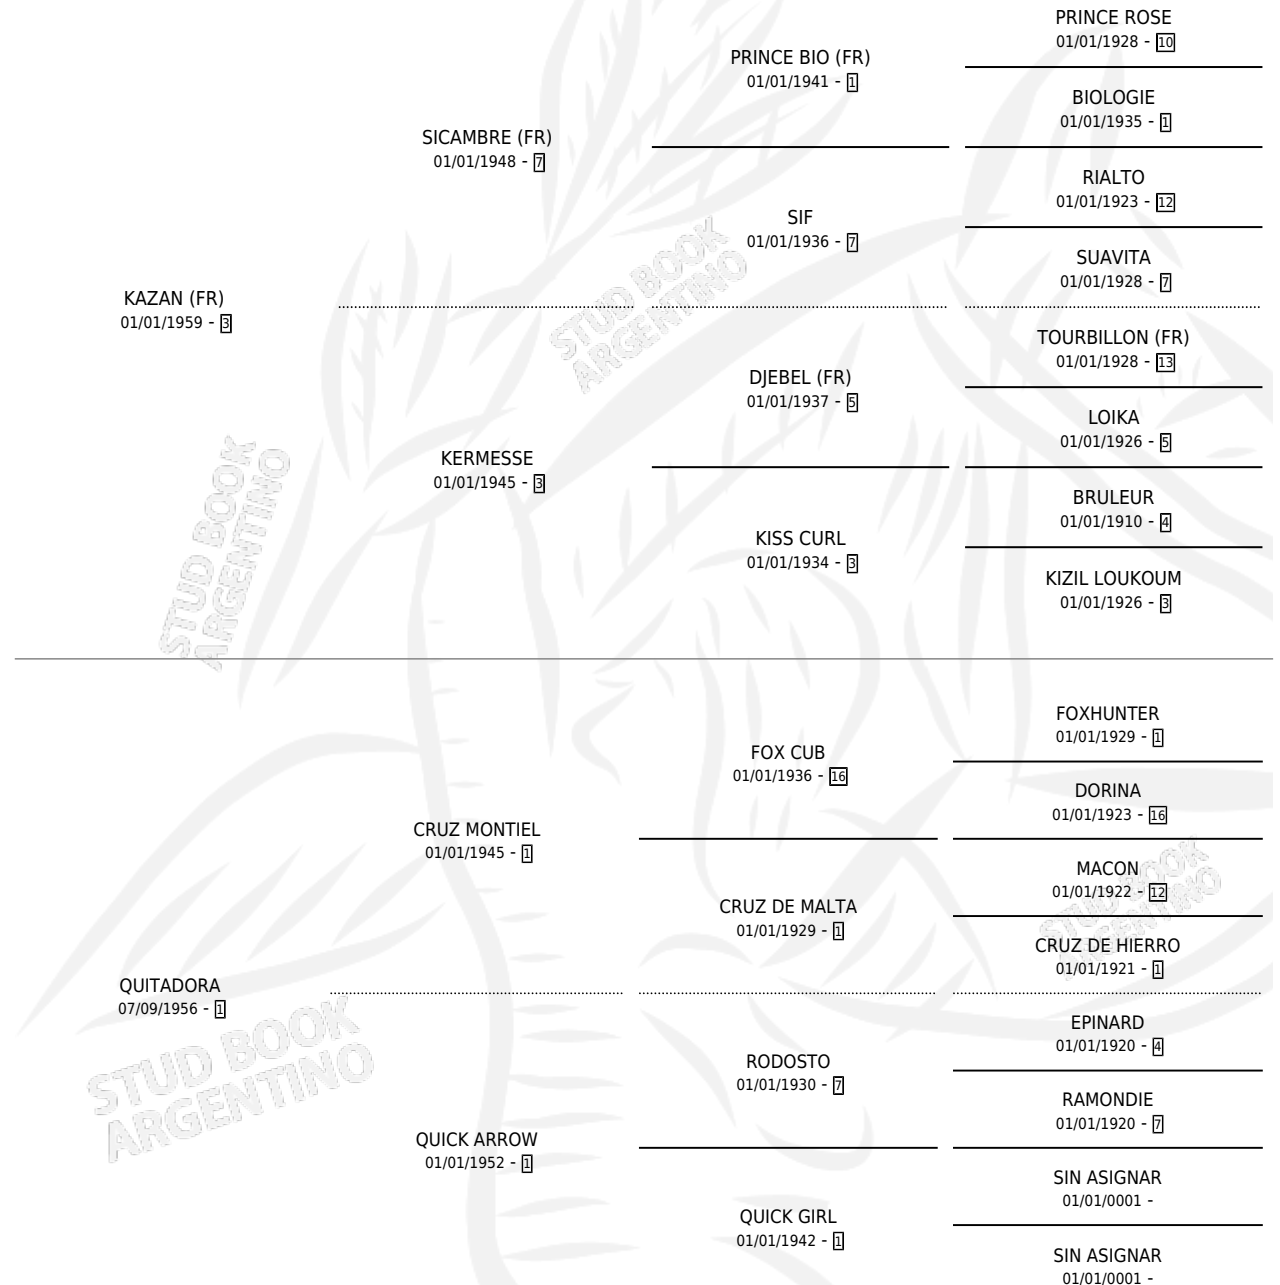

QUICK RETURN

por KAZAN (FR) y QUITADORA por CRUZ MONTIEL

Argentina · Macho · Alazan · SP · 17/10/1977
Familia 1-e · Volumen 29

ESTADO

TIPIFICACIÓN SANGUÍNEA	X
TIPIFICACIÓN POR ADN	X
PASAPORTE	X
IDENTIFICACIÓN POR MICROCHIP	X
REPRODUCTOR	✓

Lugar de nacimiento: Campo particular

Criador: Sin dato

~

HIJOS

	MACHOS	HEMBRAS
2 NACIERON	1	1
1 CORRIERON	1	0

SIN ACTUACIONES

PEDIGREE

CAMPAÑA

Solo carreras oficiales de Argentina

POR EDAD

EDAD	CC	1°	2°	3°	4°	5°	NP	CLC	CLG	CLCG1	CLGG1	IMPORTE	GANANCIA / CC
2 AÑOS	3	1	1	0	0	0	1	1	0	0	0	\$3,981,000	\$1,327,000
3 AÑOS	3	2	0	0	1	0	0	0	0	0	0	\$2,440,000	\$813,333
TOTALES	6	3	1	0	1	0	1	1	0	0	0	\$6,421,000	\$1,070,167
%		50.0%	16.7%	0.0%	16.7%	0.0%	16.7%	16.7%	0.0%	0.0%	0.0%		