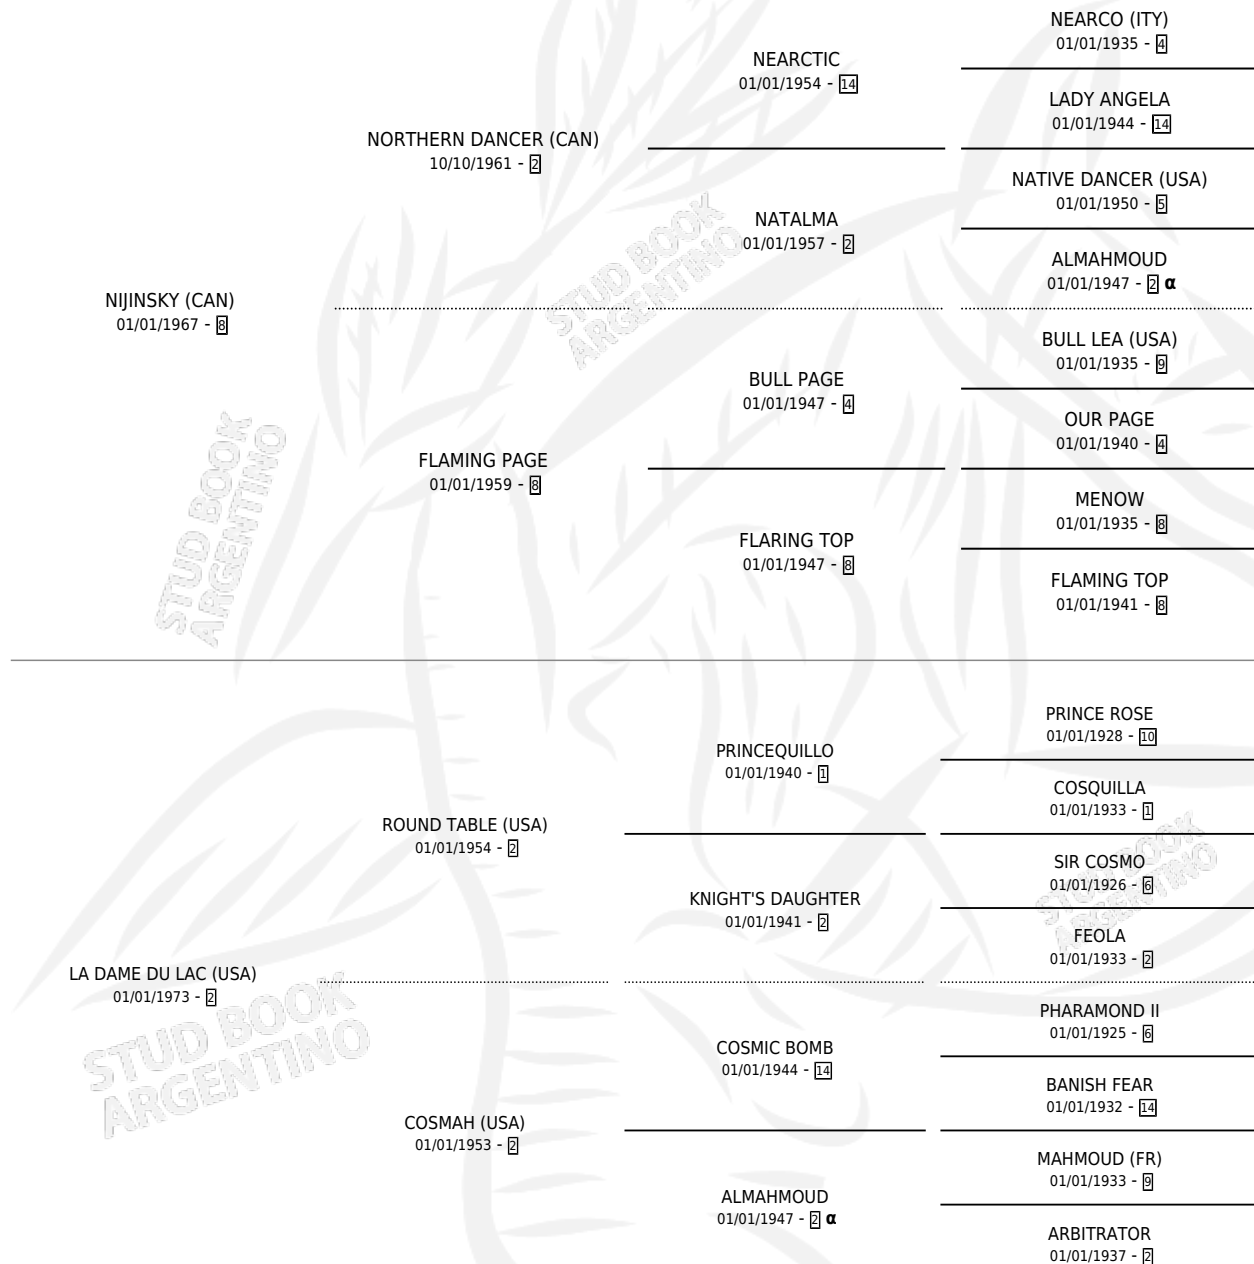

NAZOO (IRE)

por **NIJINSKY (CAN)** y **LA DAME DU LAC (USA)** por **ROUND TABLE (USA)**

Irlanda · Hembra · No Consigna · SP · 01/01/1988
Familia 2-d · Volumen web

ESTADO

TIPIFICACIÓN SANGUÍNEA	X
TIPIFICACIÓN POR ADN	X
PASAPORTE	X
IDENTIFICACIÓN POR MICROCHIP	X
REPRODUCTOR	X

Lugar de nacimiento: Irlanda
Criador: Extranjero

~

HIJOS

	MACHOS	HEMBRAS
1 NACIERON	0	1
SIN ACTUACIONES		

PEDIGREE

INBREEDING : α