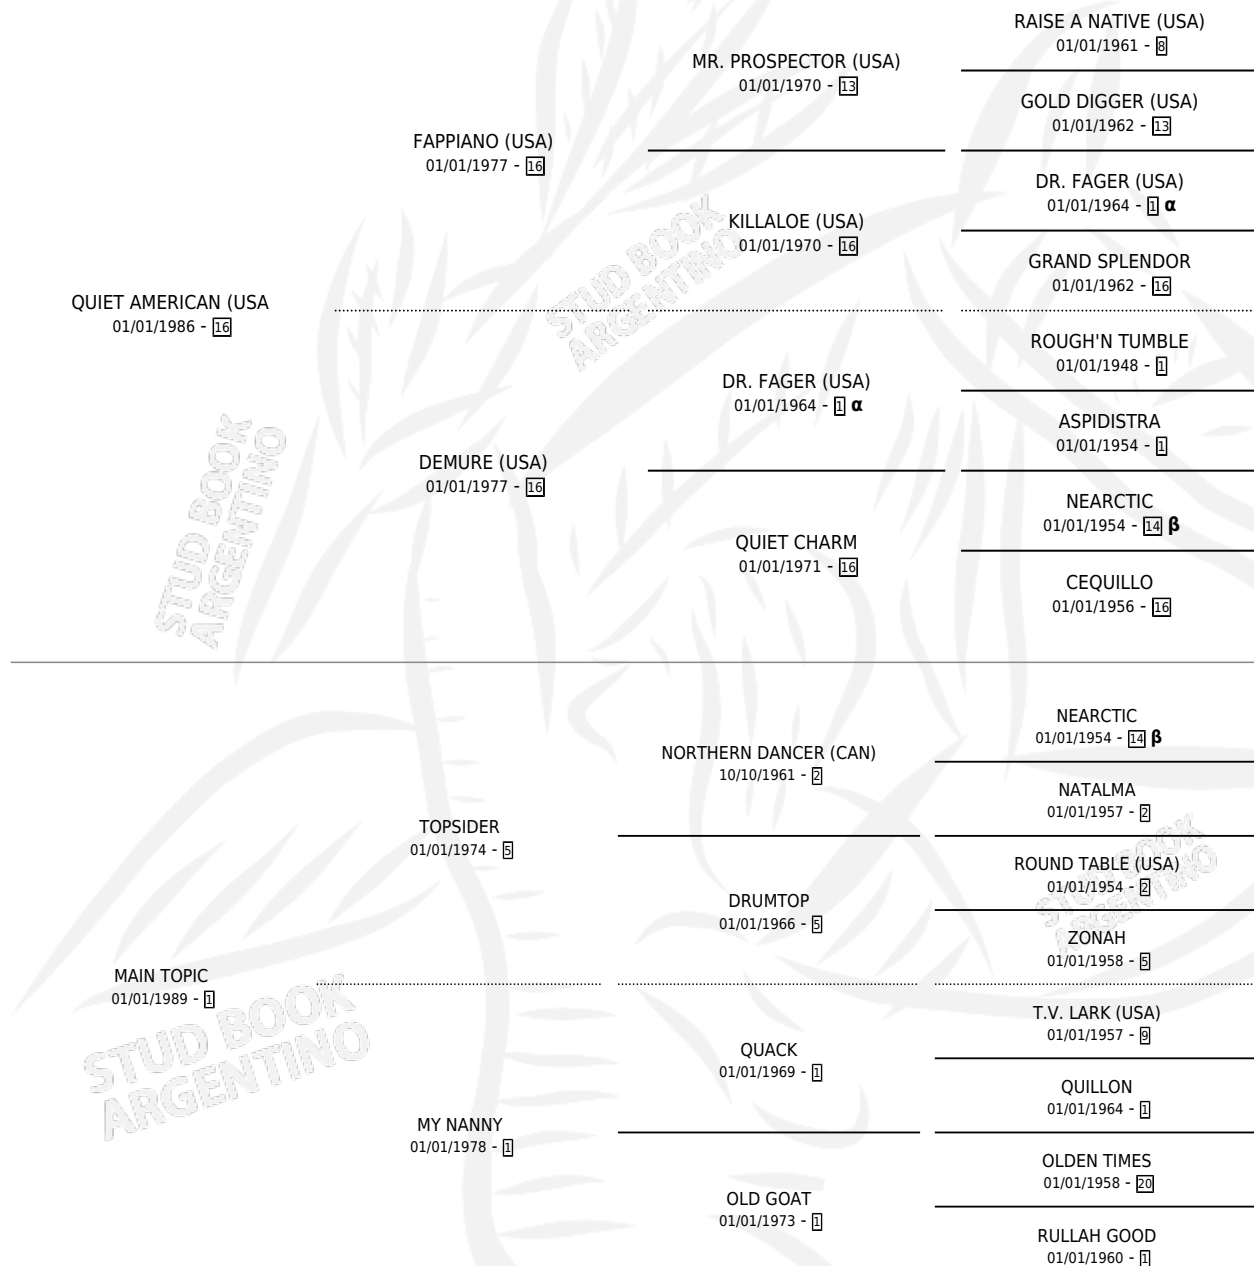

BLINDING ELEMENT (USA)

por QUIET AMERICAN (USA y MAIN TOPIC por TOPSIDER

Estados Unidos · Hembra · No Consigna · SP ·
01/01/1997
Familia 1-l · Volumen web

ESTADO

TIPIFICACIÓN SANGUÍNEA	X
TIPIFICACIÓN POR ADN	X
PASAPORTE	X
IDENTIFICACIÓN POR MICROCHIP	X
REPRODUCTOR	X

Lugar de nacimiento: Estados Unidos

Criador: Extranjero

~

HIJOS

	MACHOS	HEMBRAS
1 NACIERON	0	1
1 CORRIERON	0	1
1 GANARON	0	1
0 GANADORES CL	0 GANADORES GR	0 GANADORES G1

PEDIGREE

INBREEDING : **α,β**

BLINDING ELEMENT (USA)