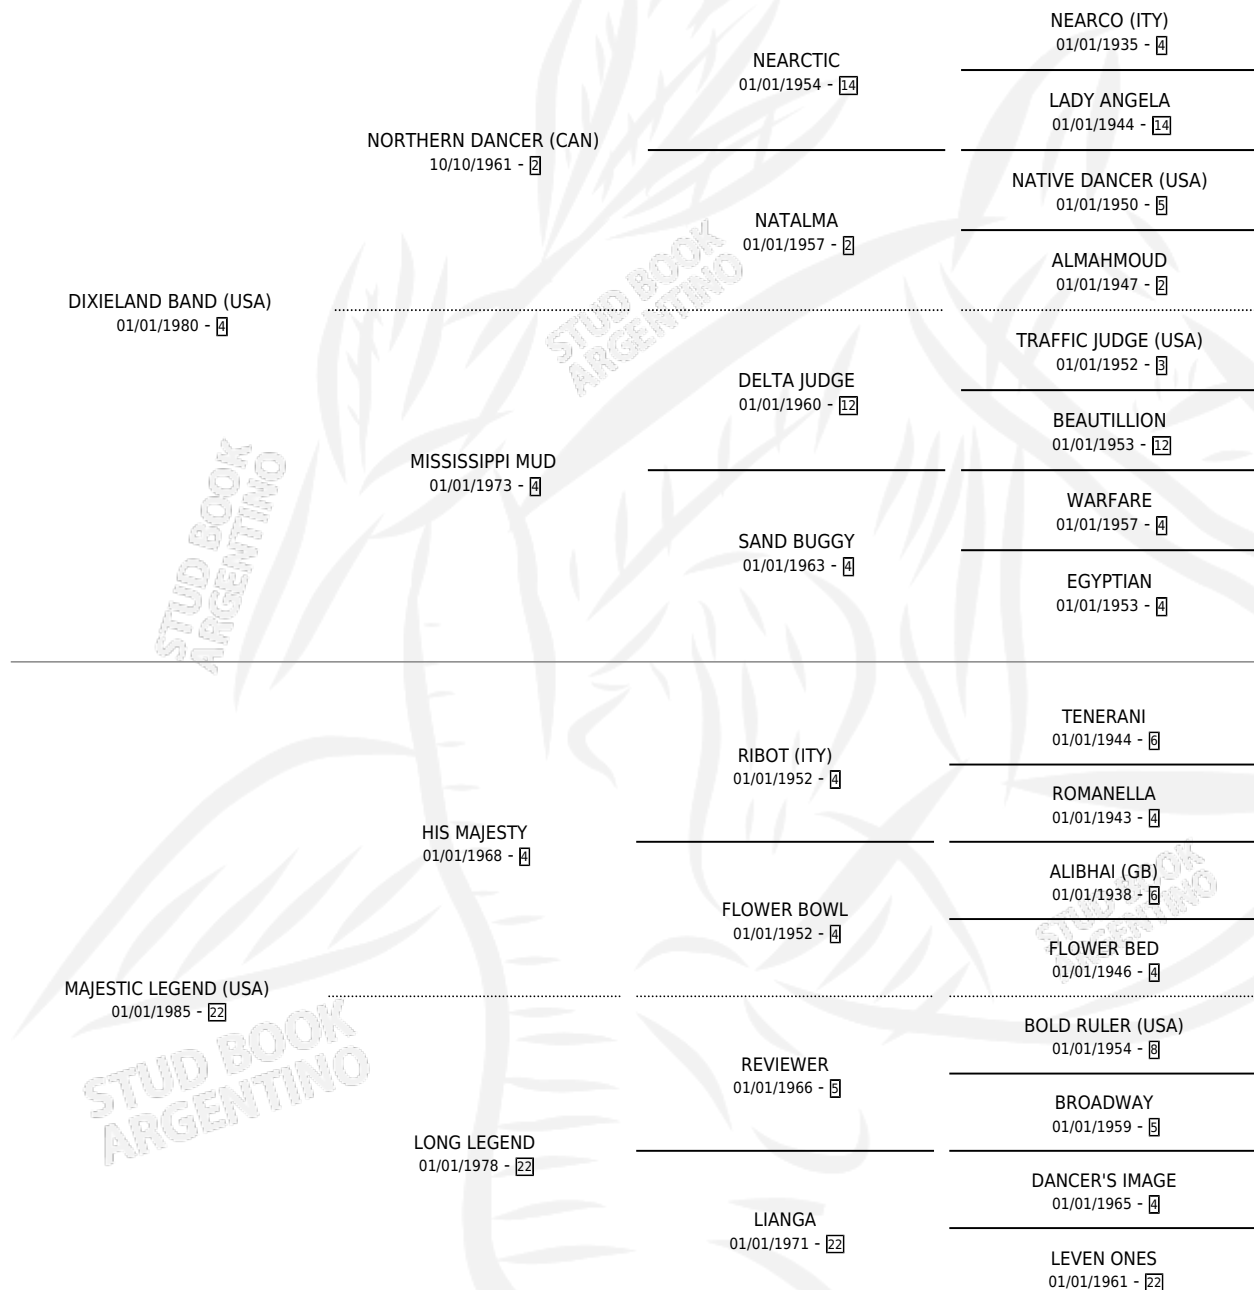

BEDAZZLE (USA)

por DIXIELAND BAND (USA) y MAJESTIC LEGEND (USA)
por HIS MAJESTY

Estados Unidos · Hembra · Zaino · SP · 01/01/1997
Familia 22 · Volumen web

ESTADO

TIPIFICACIÓN SANGUÍNEA	X
TIPIFICACIÓN POR ADN	X
PASAPORTE	X
IDENTIFICACIÓN POR MICROCHIP	X
REPRODUCTOR	X

Lugar de nacimiento: Estados Unidos

Criador: Extranjero

~

HIJOS

	MACHOS	HEMBRAS
2 NACIERON	2	0
SIN ACTUACIONES		

PEDIGREE

BEDAZZLE (USA)

Datos oficiales del Stud Book Argentino