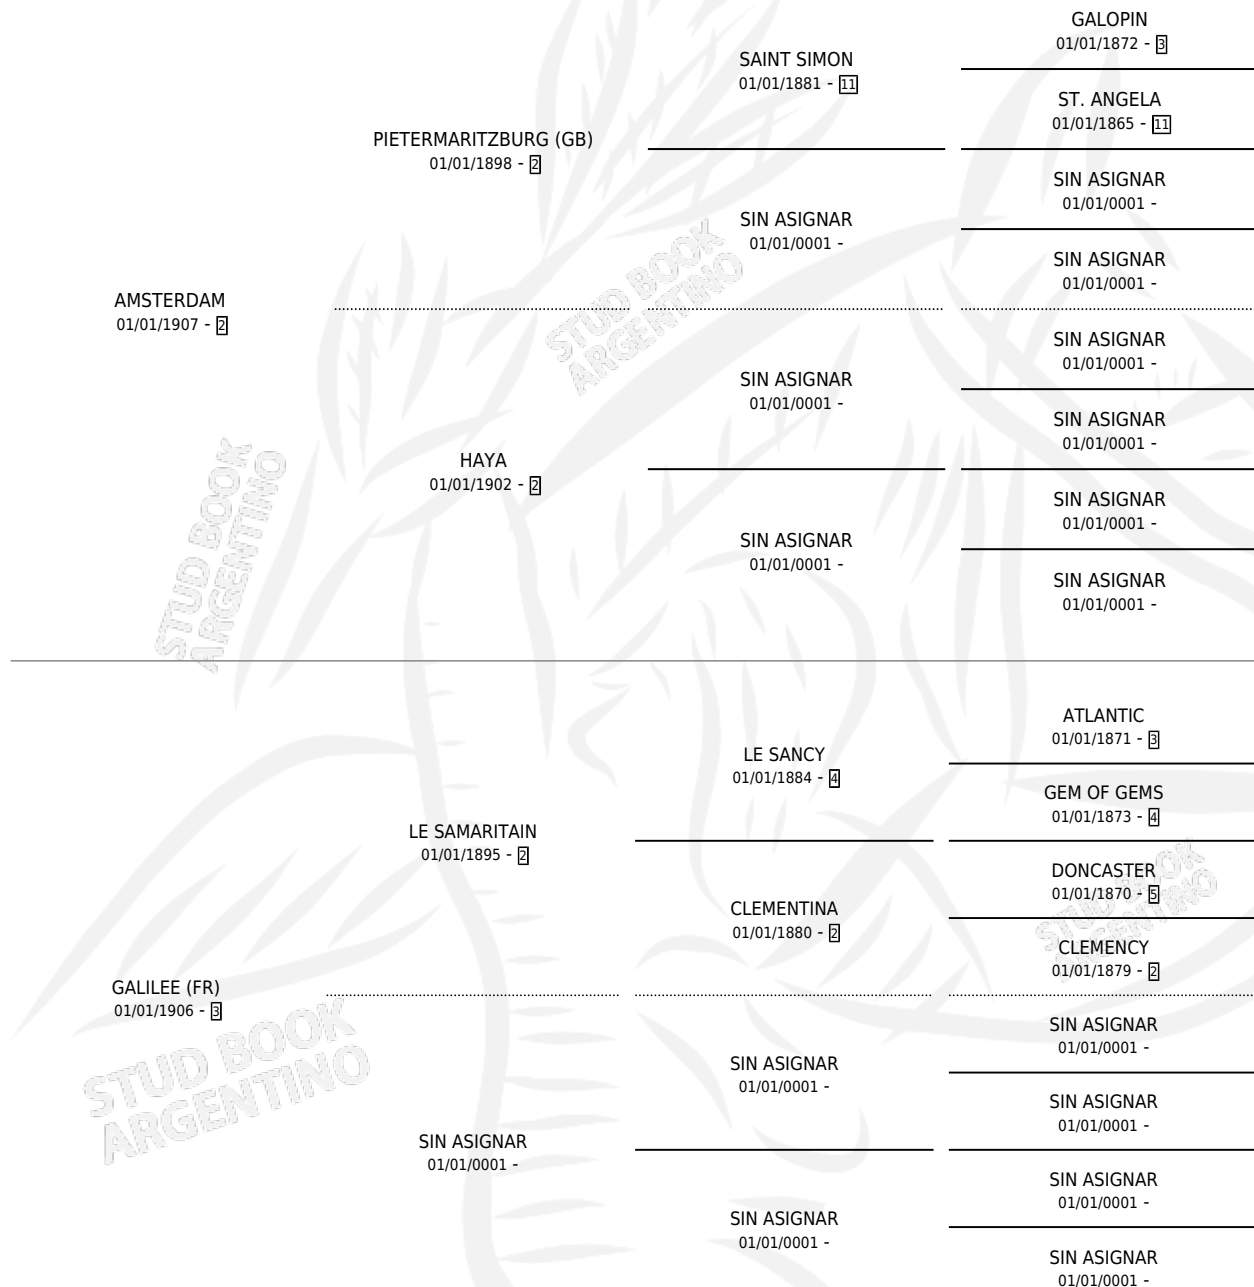

DOÑA CHELA

por AMSTERDAM y GALILEE (FR) por LE SAMARITAIN

Argentina · Hembra · Tordillo · SP · 01/01/1919
Familia 99 · Volumen 10

ESTADO

TIPIFICACIÓN SANGUÍNEA	X
TIPIFICACIÓN POR ADN	X
PASAPORTE	X
IDENTIFICACIÓN POR MICROCHIP	X
REPRODUCTOR	X

Lugar de nacimiento: Campo particular

Criador: Sin dato

~

HIJOS

	MACHOS	HEMBRAS
1 NACIERON	1	0

SIN ACTUACIONES

PEDIGREE

DOÑA CHELA