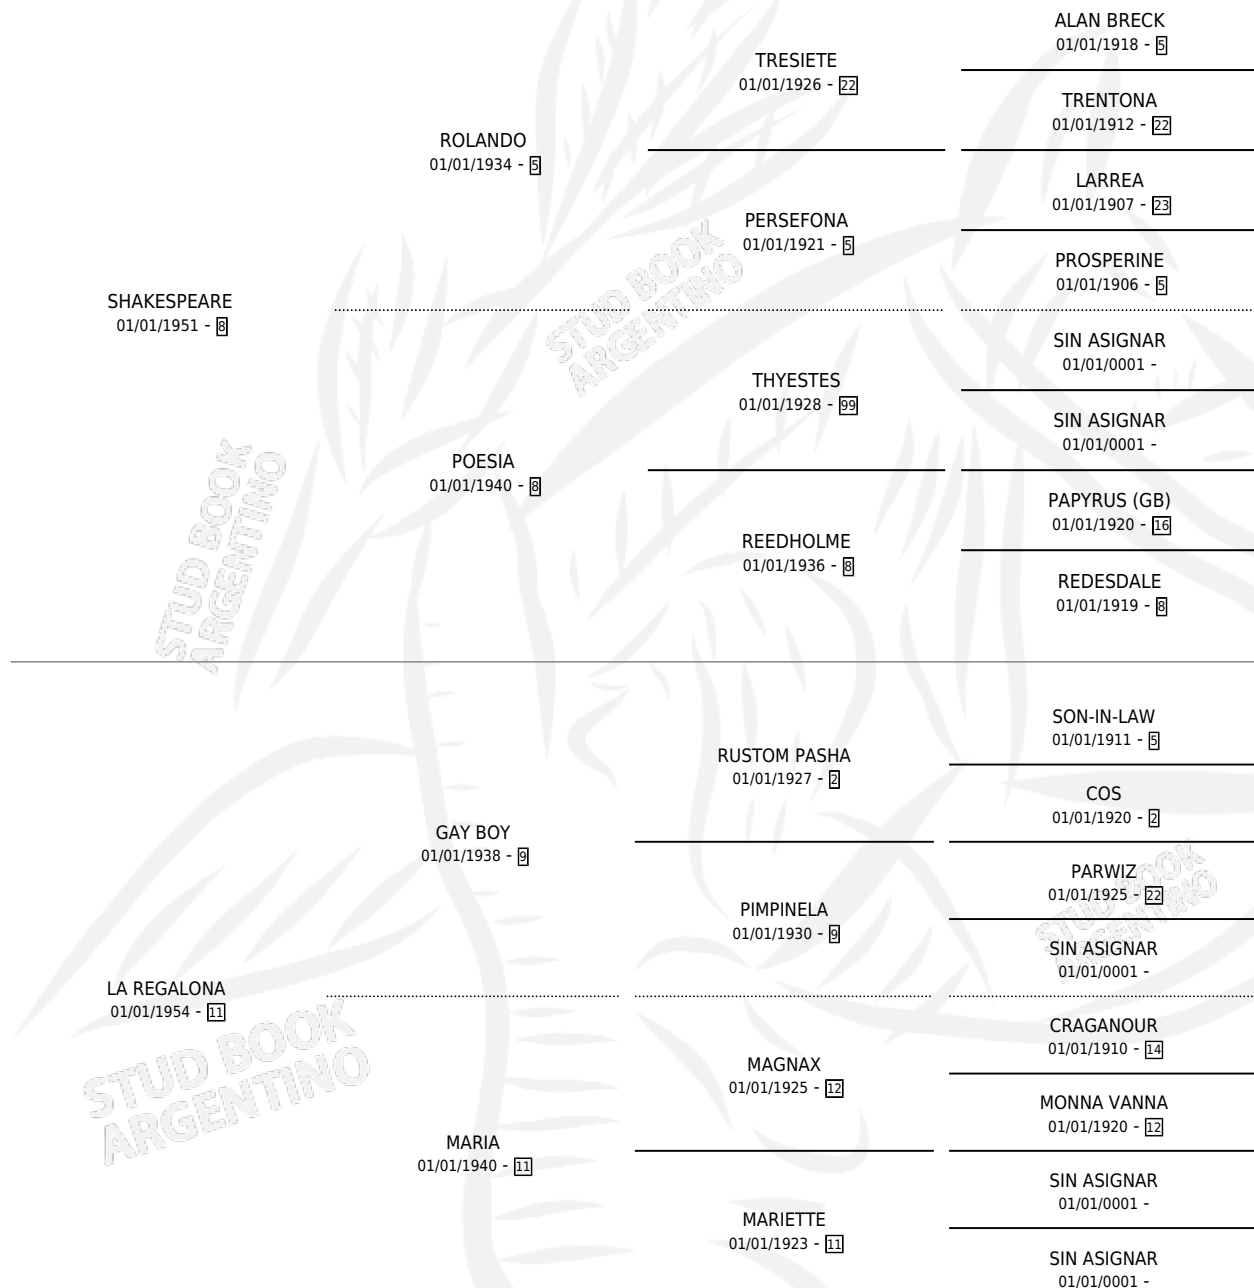

LA REMOLONA

por SHAKESPEARE y LA REGALONA por GAY BOY

Argentina · Hembra · Zaino · SP · 01/01/1957
Familia 11-e · Volumen 23

ESTADO

TIPIFICACIÓN SANGUÍNEA	X
TIPIFICACIÓN POR ADN	X
PASAPORTE	X
IDENTIFICACIÓN POR MICROCHIP	X
REPRODUCTOR	X

Lugar de nacimiento: Campo particular

Criador: Sin dato

~

HIJOS

	MACHOS	HEMBRAS
1 NACIERON	0	1

SIN ACTUACIONES

PEDIGREE

LA REMOLONA