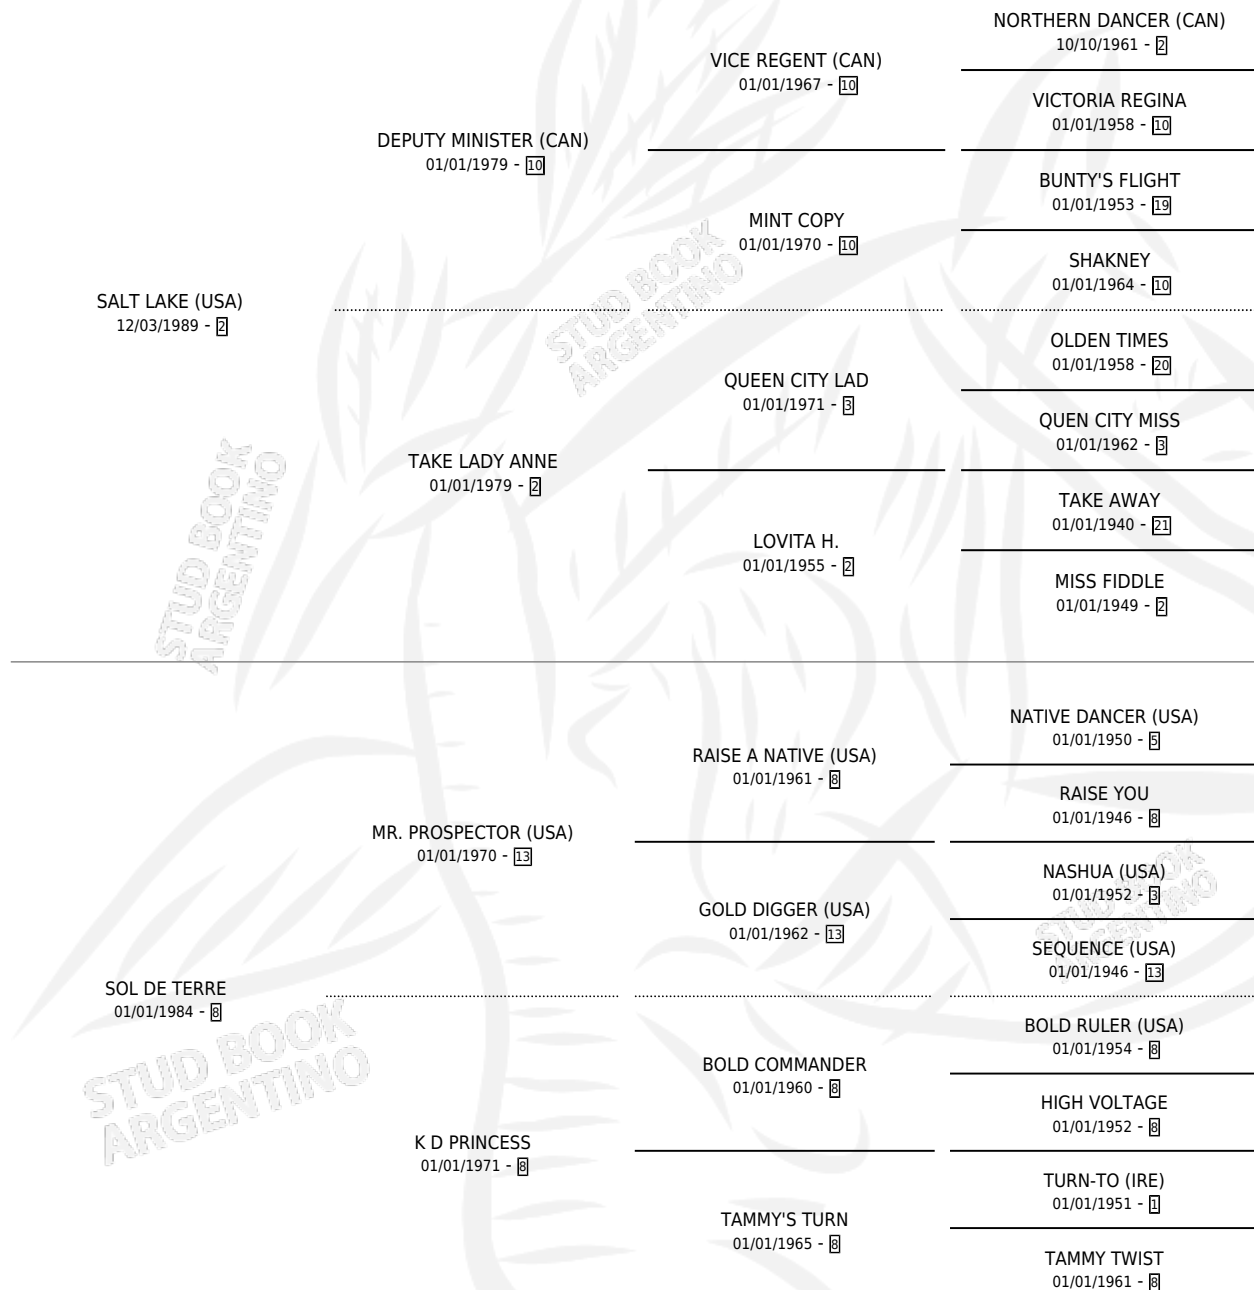

SUN LAKE (USA)

por SALT LAKE (USA) y SOL DE TERRE por MR.
PROSPECTOR (USA)

Estados Unidos · Hembra · No Consigna · SP ·
01/01/1994
Familia 8-h · Volumen web

ESTADO

TIPIFICACIÓN SANGUÍNEA	X
TIPIFICACIÓN POR ADN	X
PASAPORTE	X
IDENTIFICACIÓN POR MICROCHIP	X
REPRODUCTOR	X

Lugar de nacimiento: Estados Unidos

Criador: Extranjero

~

HIJOS

	MACHOS	HEMBRAS
1 NACIERON	0	1
SIN ACTUACIONES		

PEDIGREE

SUN LAKE (USA)

Datos oficiales del Stud Book Argentino