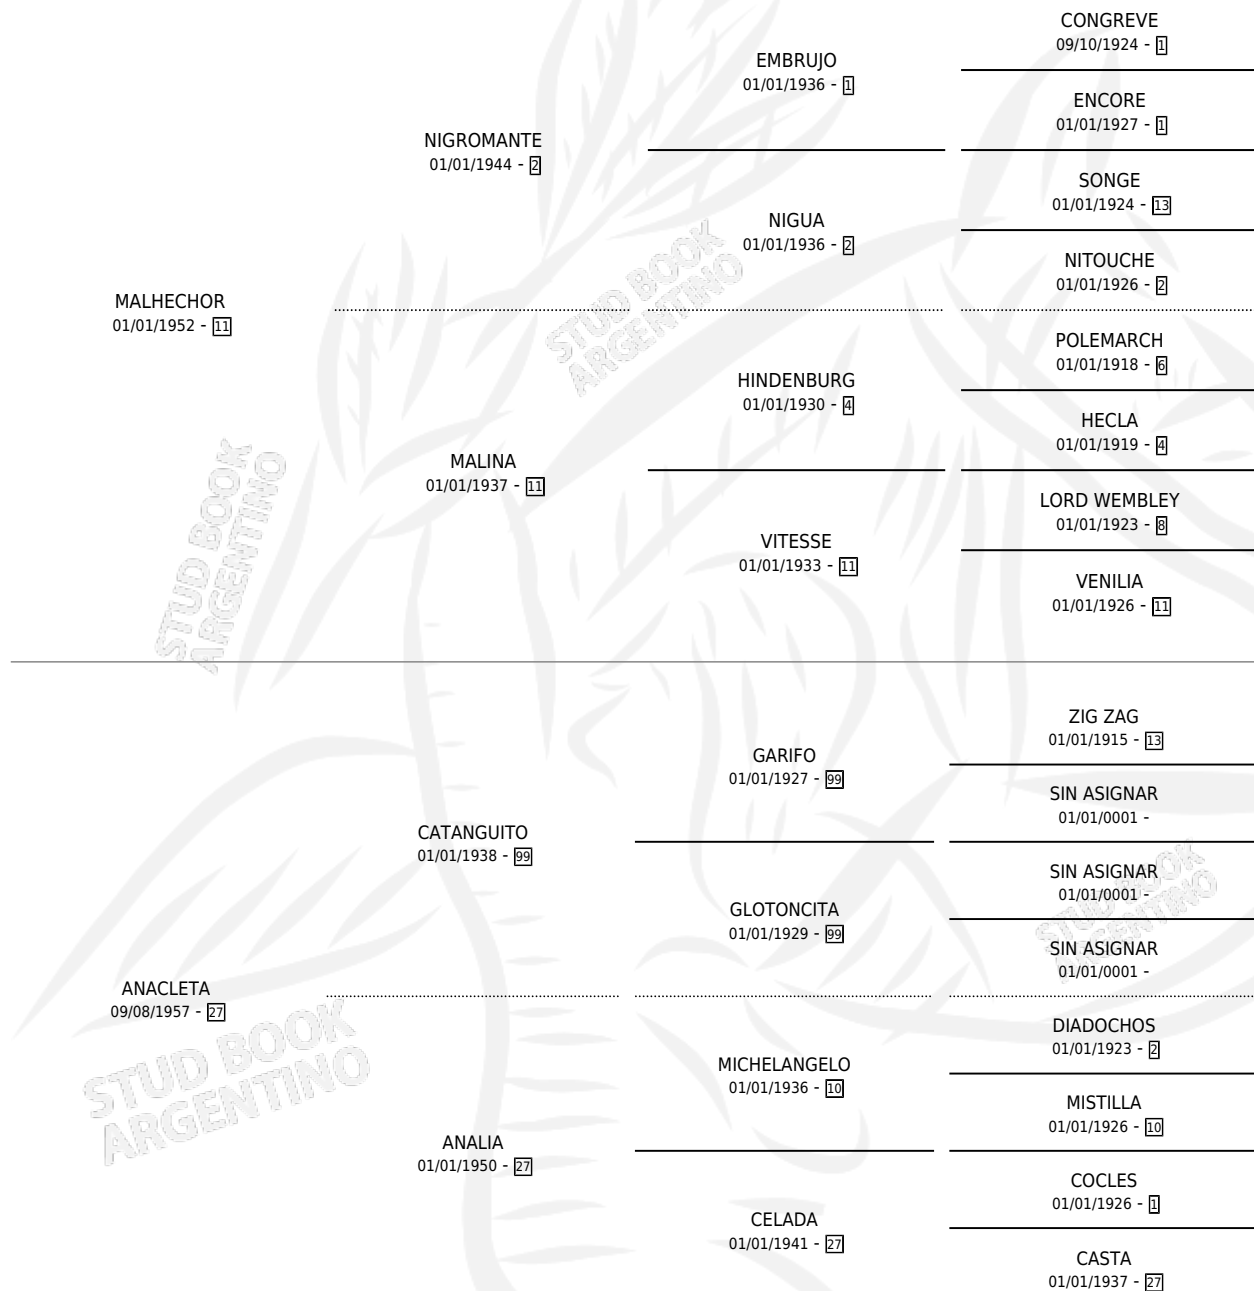

MITIGADORA

por MALHECHOR y ANACLETA por CATANGUITO

Argentina · Hembra · Zaino · SP · 04/10/1963
Familia 27 · Volumen 25

ESTADO

TIPIFICACIÓN SANGUÍNEA	X
TIPIFICACIÓN POR ADN	X
PASAPORTE	X
IDENTIFICACIÓN POR MICROCHIP	X
REPRODUCTOR	X

Lugar de nacimiento: Campo particular

Criador: Sin dato

PEDIGREE

MITIGADORA

Datos oficiales del Stud Book Argentino

Documento generado el 28/04/2026

studbook.org.ar