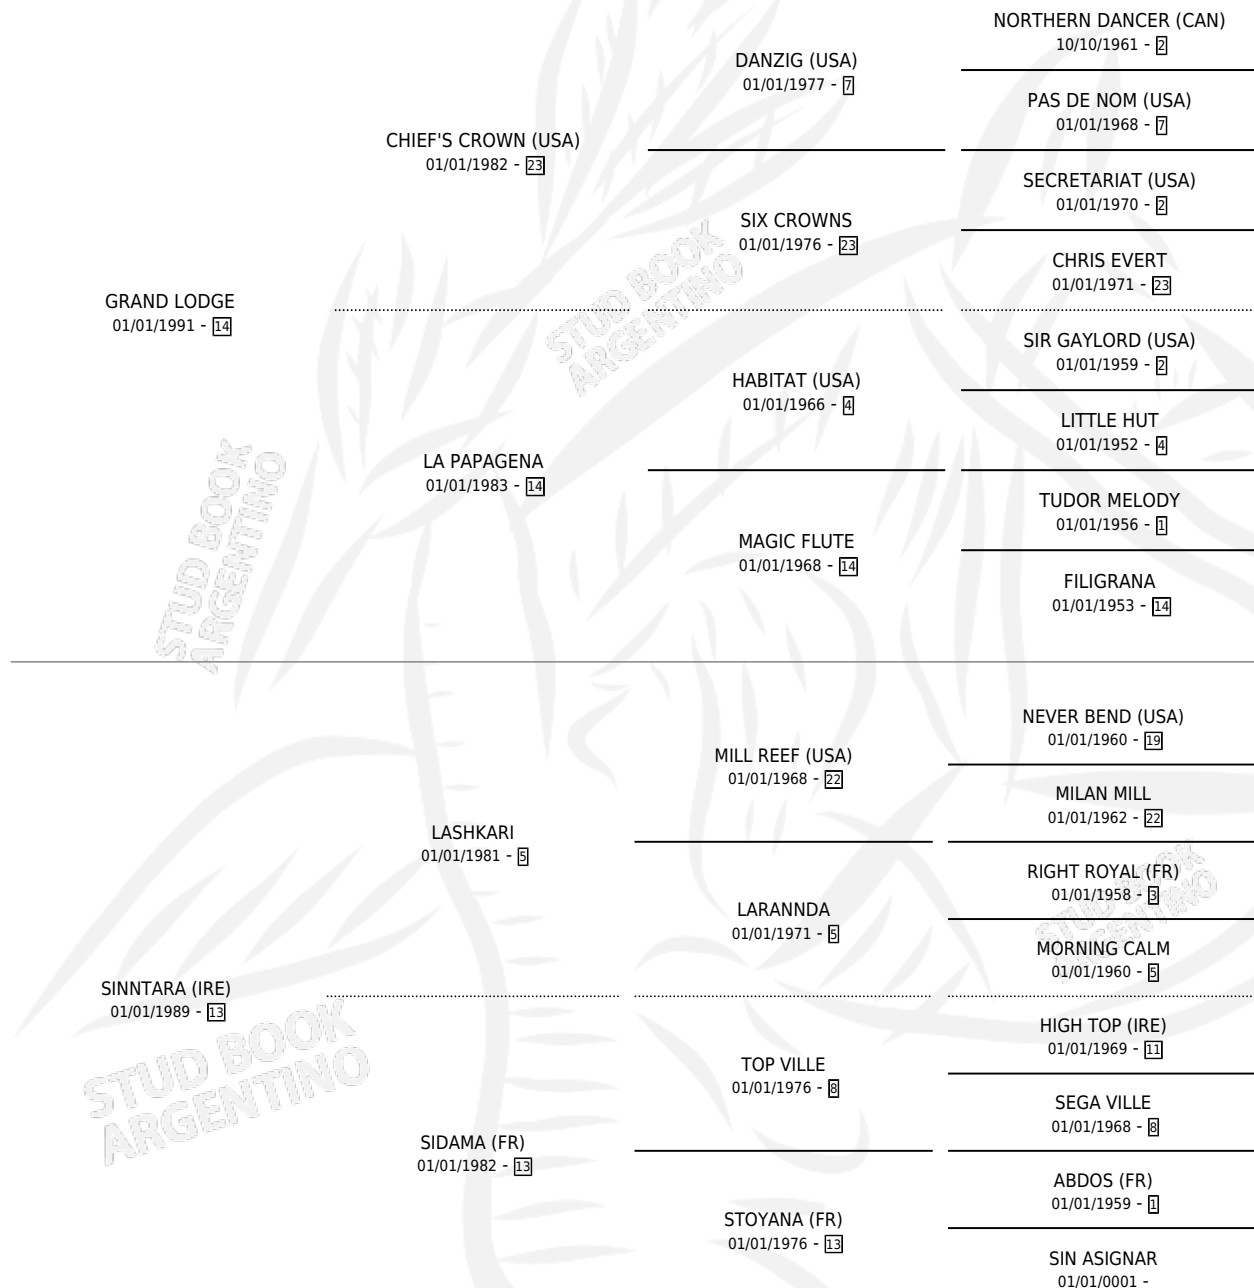

SINNDAR (IRE)

por GRAND LODGE y SINNTARA (IRE) por LASHKARI

Irlanda · Macho · Alazan · SP · 01/01/1997
Familia 13 · Volumen web

ESTADO

TIPIFICACIÓN SANGUÍNEA	X
TIPIFICACIÓN POR ADN	X
PASAPORTE	X
IDENTIFICACIÓN POR MICROCHIP	X
REPRODUCTOR	X

Lugar de nacimiento: Irlanda
Criador: Extranjero

~

HIJOS

	MACHOS	HEMBRAS
4 NACIERON	2	2
1 CORRIERON	1	0
1 GANARON	1	0
0 GANADORES CL	0 GANADORES GR	0 GANADORES G1

PEDIGREE

SINNDAR (IRE)

Datos oficiales del Stud Book Argentino