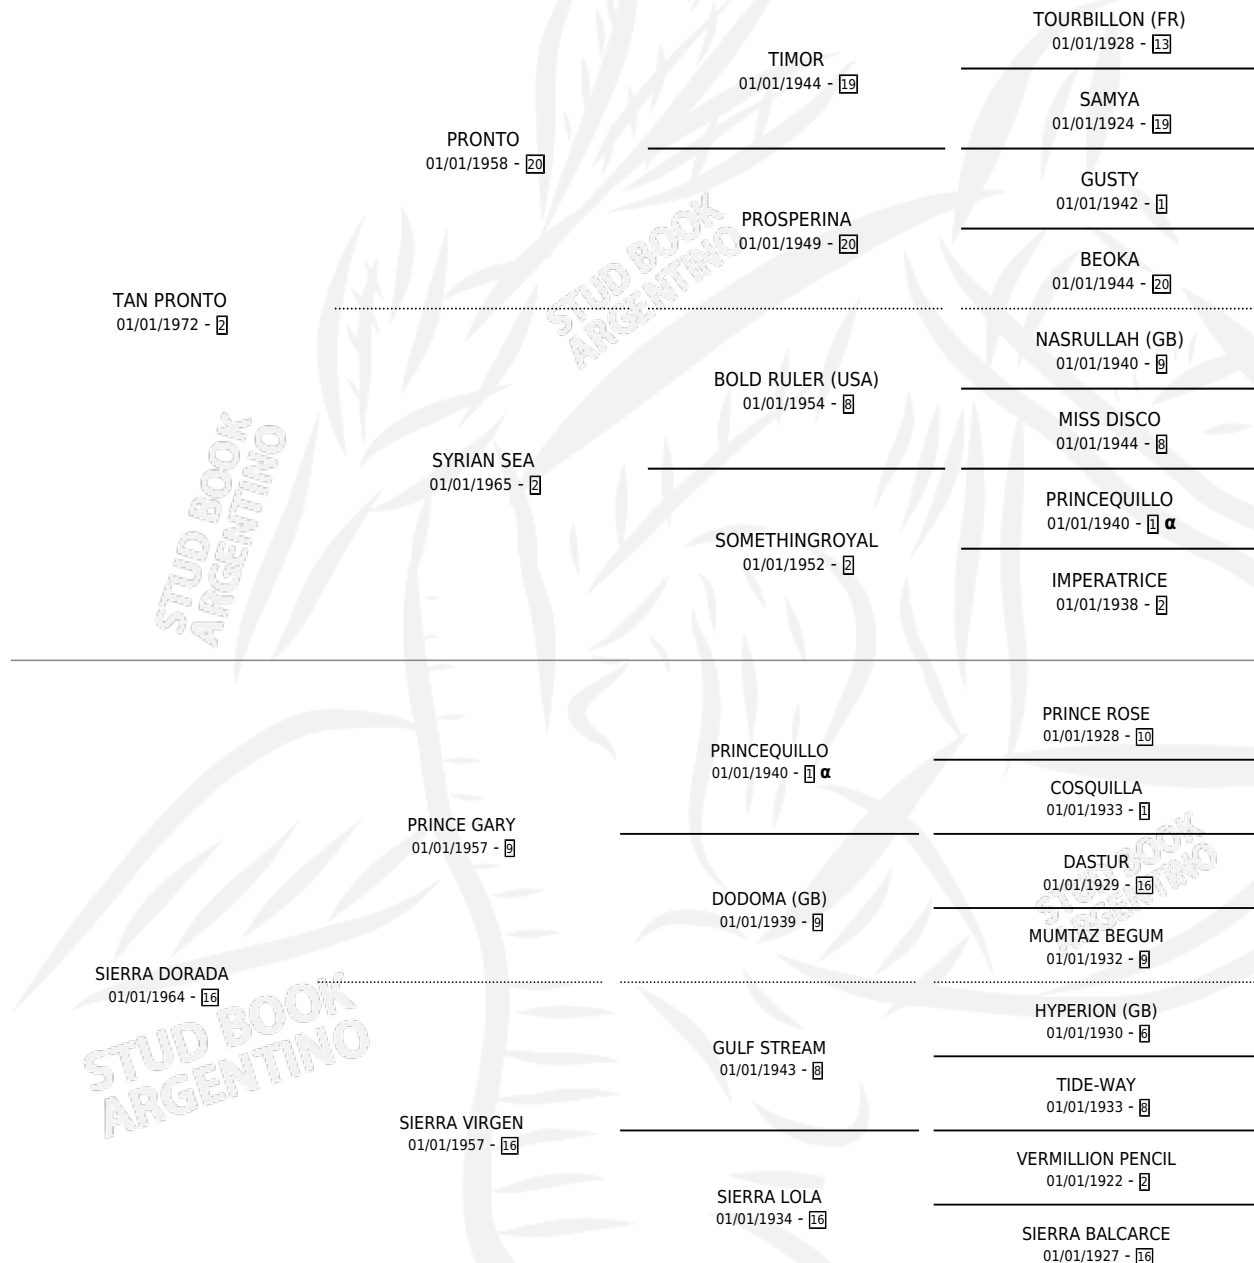

SIERRA HERMOSA

por TAN PRONTO y SIERRA DORADA por PRINCE GARY

Argentina · Hembra · Zaino Colorado · SP · 01/01/1977
Familia 16-e · Volumen 29

ESTADO

TIPIFICACIÓN SANGUÍNEA	X
TIPIFICACIÓN POR ADN	X
PASAPORTE	X
IDENTIFICACIÓN POR MICROCHIP	X
REPRODUCTOR	✓

Lugar de nacimiento: Campo particular

Criador: Rancho Lujan

~

HIJOS

	MACHOS	HEMBRAS
5 NACIERON	3	2
3 CORRIERON	2	1
2 GANARON	2	0

1	0	0
GANADORES CL	GANADORES GR	GANADORES G1

PEDIGREE

INBREEDING : α

S

mientos 3 / Efectividad 60.00%

PADRILLO	PRODUCTO	CRIADOR	1ER SERVICIO	ÚLTIMO SERVICIO
BOB'S MAJESTY (USA)	∅		10/10/1987	23/11/1987
SIERRA HERMOSA	BAGUILLA (H ZD, 16/09/1987)	RANCHO LUJAN	25/09/1986	28/09/1986
Datos oficiales del Stud Book Argentino	SEGA (H A, 26/08/1986)	SIN DATO	12/09/1985	12/09/1985
Documentó generado el 08/05/2026	BARD (M A, 28/08/1984)	SIN DATO		
BOB'S MAJESTY (USA)	∅			
studbook.org.ar				
BOB'S MAJESTY (USA)				