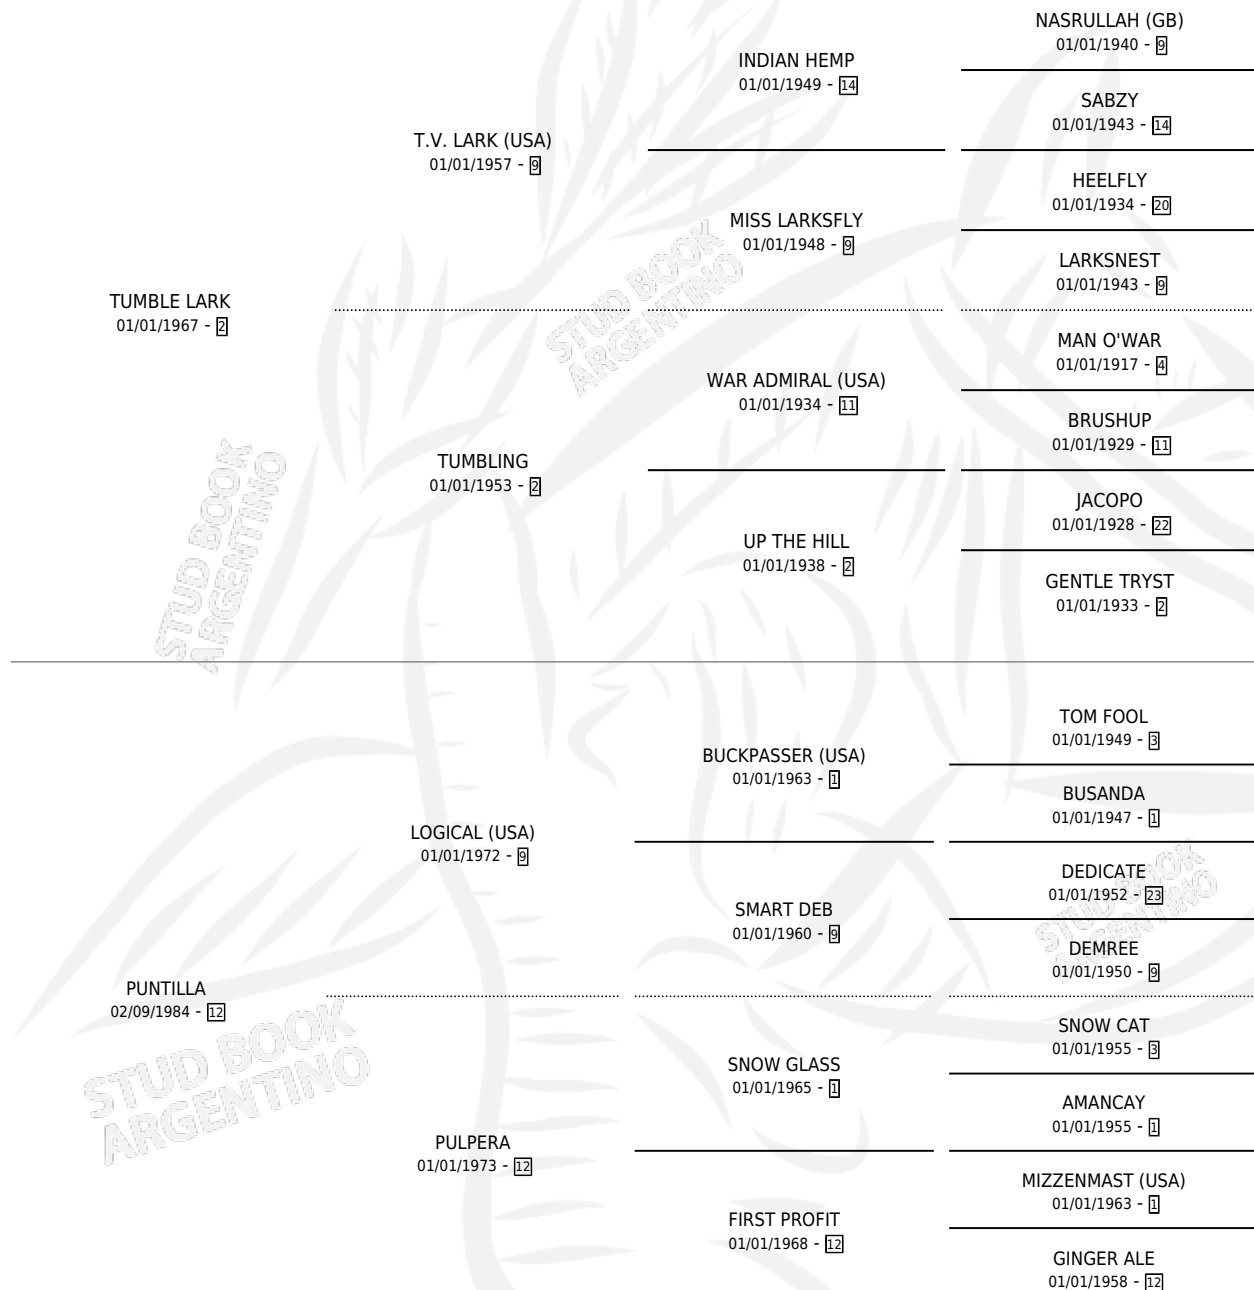

PUERTA ANTIGUA

por **TUMBLE LARK** y **PUNTILLA** por **LOGICAL (USA)**

Argentina · Hembra · No Consigna · SP · 01/01/0001
Familia 12-d · Volumen web

ESTADO

TIPIFICACIÓN SANGUÍNEA	X
TIPIFICACIÓN POR ADN	X
PASAPORTE	X
IDENTIFICACIÓN POR MICROCHIP	X
REPRODUCTOR	X

Lugar de nacimiento: Campo particular

Criador: Sin dato

~

HIJOS

	MACHOS	HEMBRAS
1 NACIERON	0	1

SIN ACTUACIONES

PEDIGREE

PUERTA ANTIGUA