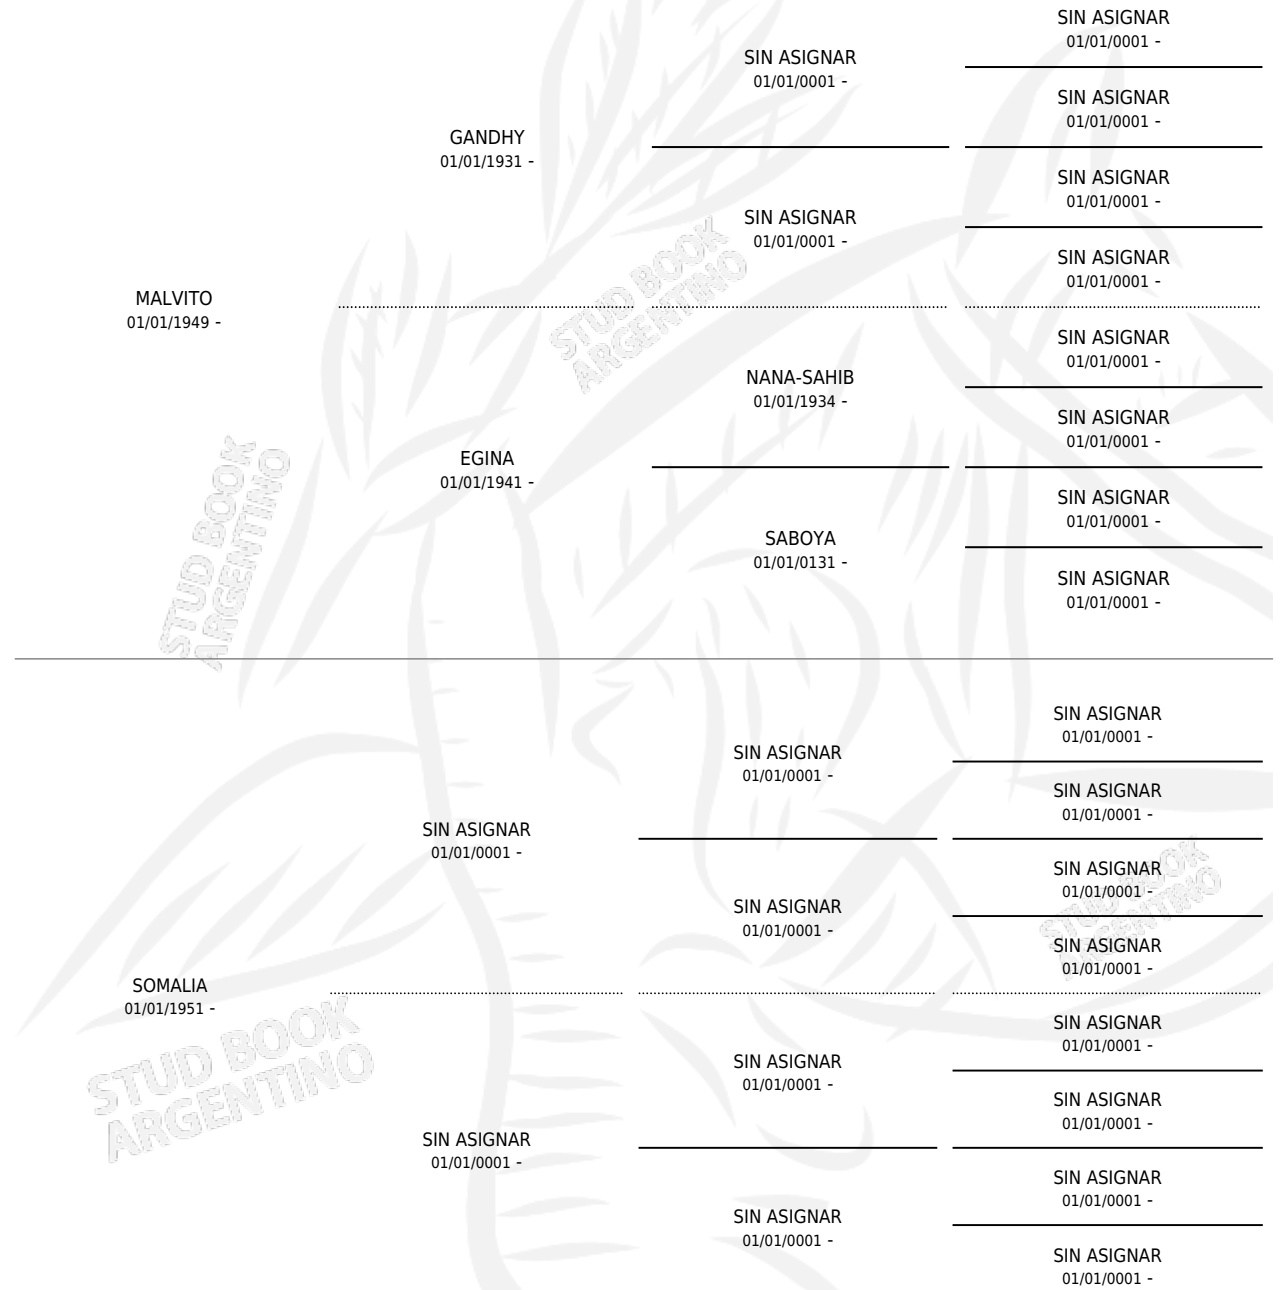

ABISINIA

por MALVITO y SOMALIA por SIN ASIGNAR

Argentina · Hembra · No Consigna · AP · 01/01/1957
Familia · Volumen 23

ESTADO

TIPIFICACIÓN SANGUÍNEA	X
TIPIFICACIÓN POR ADN	X
PASAPORTE	X
IDENTIFICACIÓN POR MICROCHIP	X
REPRODUCTOR	X

Lugar de nacimiento: Campo particular

Criador: Sin dato

~

HIJOS

	MACHOS	HEMBRAS
1 NACIERON	0	1
SIN ACTUACIONES		

PEDIGREE

ABISINIA

Datos oficiales del Stud Book Argentino