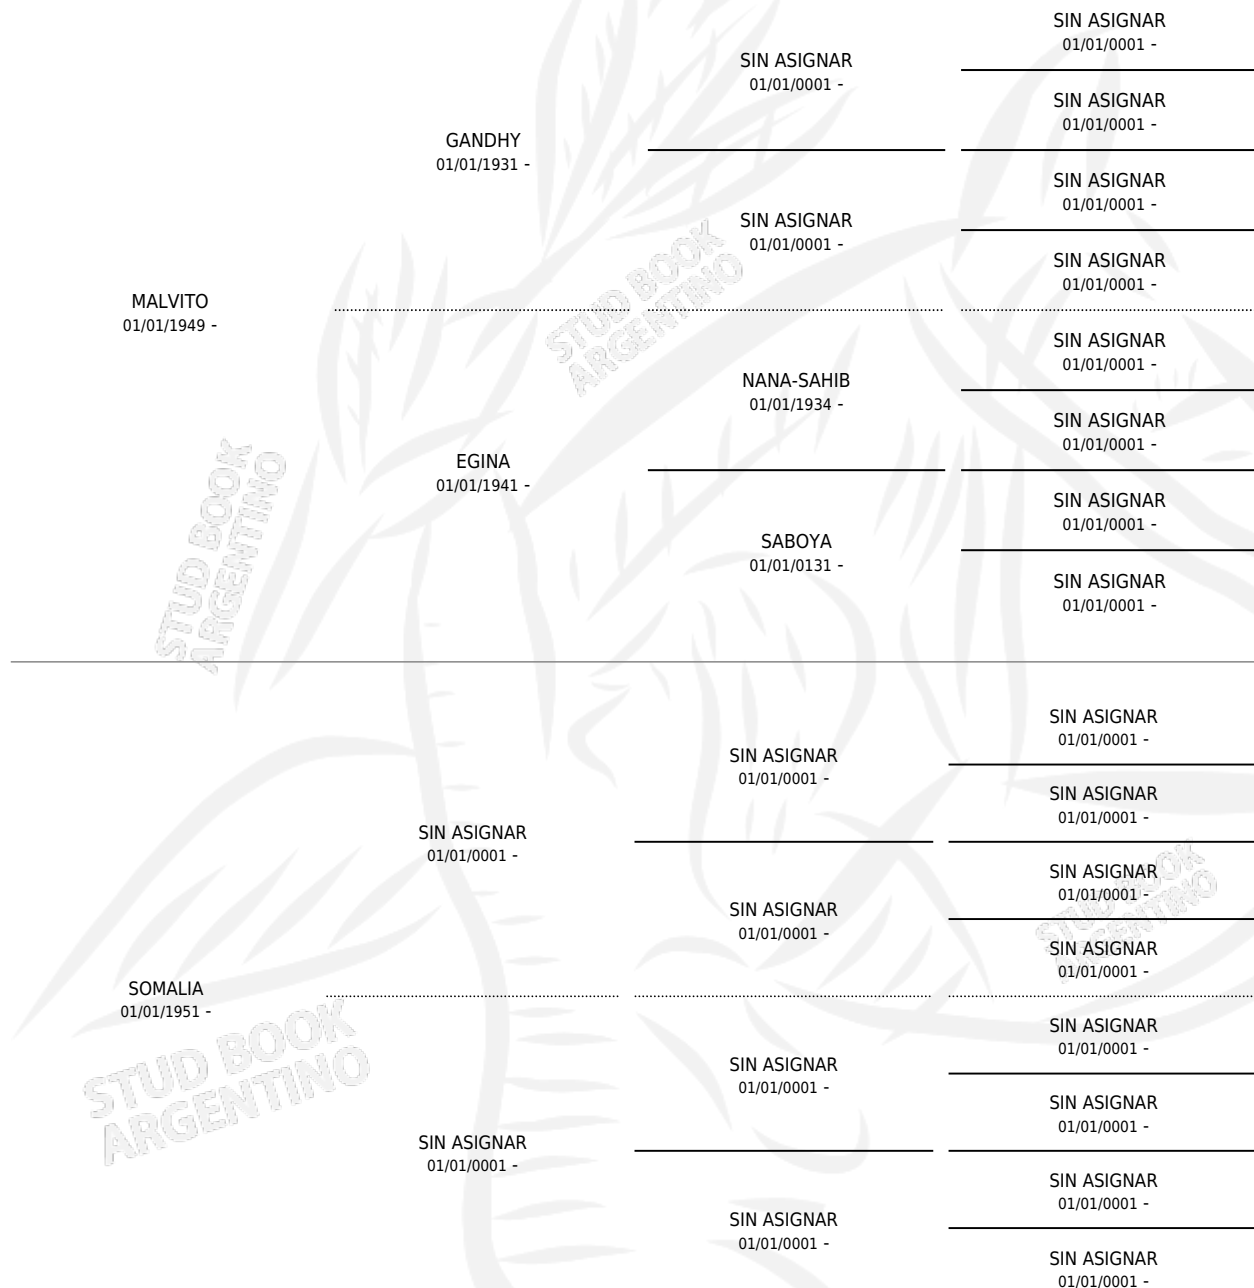

ABISINIA

por MALVITO y SOMALIA por SIN ASIGNAR

Argentina · Hembra · No Consigna · AP · 01/01/1957
Familia · Volumen 23

ESTADO

TIPIFICACIÓN SANGUÍNEA	X
TIPIFICACIÓN POR ADN	X
PASAPORTE	X
IDENTIFICACIÓN POR MICROCHIP	X
REPRODUCTOR	X

Lugar de nacimiento: Campo particular

Criador: Sin dato

~

HIJOS

	MACHOS	HEMBRAS
1 NACIERON	0	1
SIN ACTUACIONES		

PEDIGREE