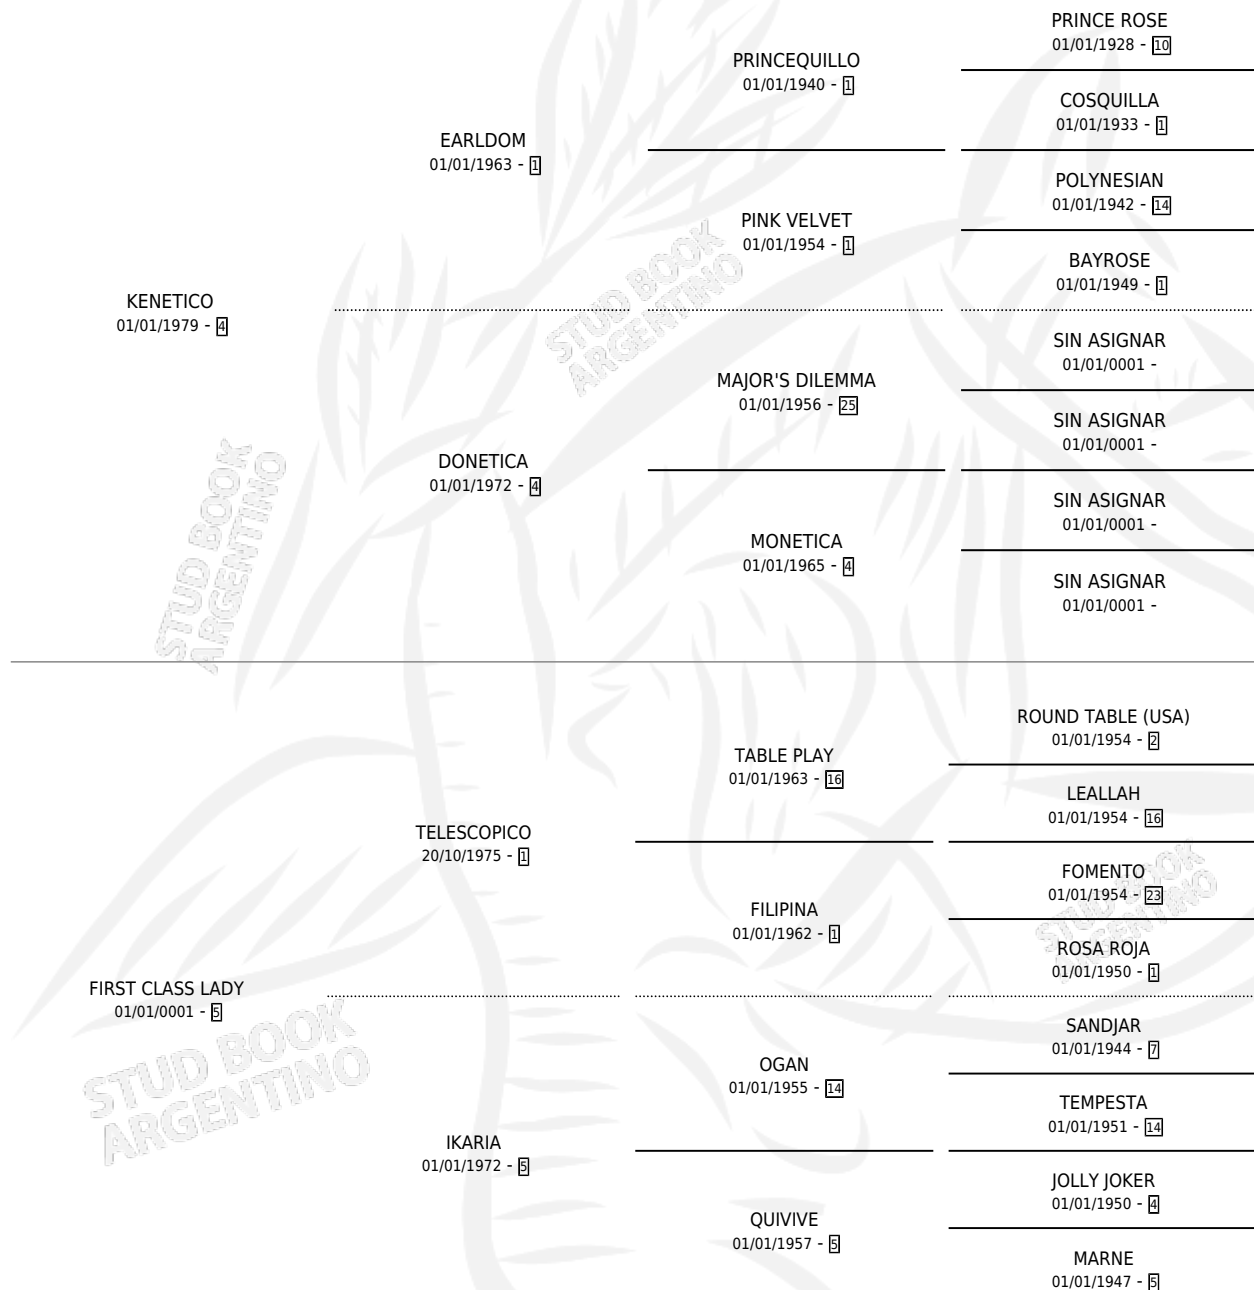

FLAITE

por **KENETICO** y **FIRST CLASS LADY** por **TELESCOPICO**

Argentina · Hembra · No Consigna · SP · 01/01/0001
Familia 5-d · Volumen web

ESTADO

TIPIFICACIÓN SANGUÍNEA	X
TIPIFICACIÓN POR ADN	X
PASAPORTE	X
IDENTIFICACIÓN POR MICROCHIP	X
REPRODUCTOR	X

Lugar de nacimiento: Campo particular

Criador: Sin dato

~

HIJOS

	MACHOS	HEMBRAS
1 NACIERON	0	1

SIN ACTUACIONES

PEDIGREE

FLAITE