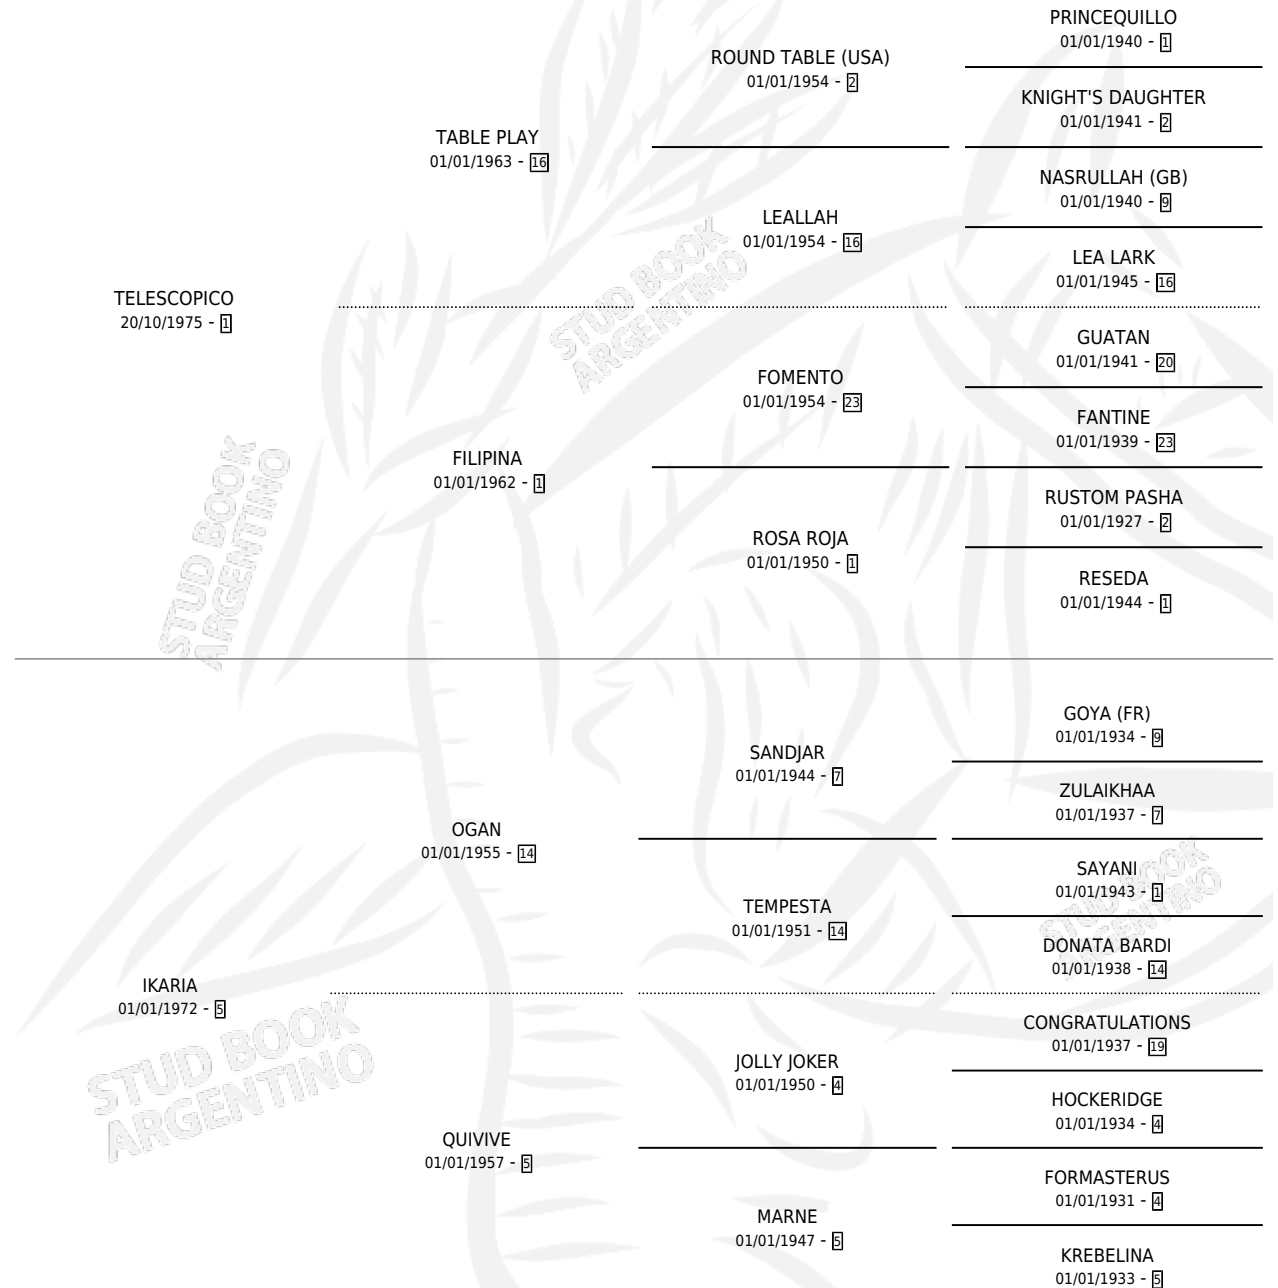

FIRST CLASS LADY

por TELESCOPICO y IKARIA por OGAN

Argentina · Hembra · No Consigna · SP · 01/01/0001
Familia 5-d · Volumen web

ESTADO

TIPIFICACIÓN SANGUÍNEA	X
TIPIFICACIÓN POR ADN	X
PASAPORTE	X
IDENTIFICACIÓN POR MICROCHIP	X
REPRODUCTOR	X

Lugar de nacimiento: Campo particular

Criador: Sin dato

~

HIJOS

	MACHOS	HEMBRAS
1 NACIERON	0	1
SIN ACTUACIONES		

PEDIGREE

FIRST CLASS LADY

Datos oficiales del Stud Book Argentino