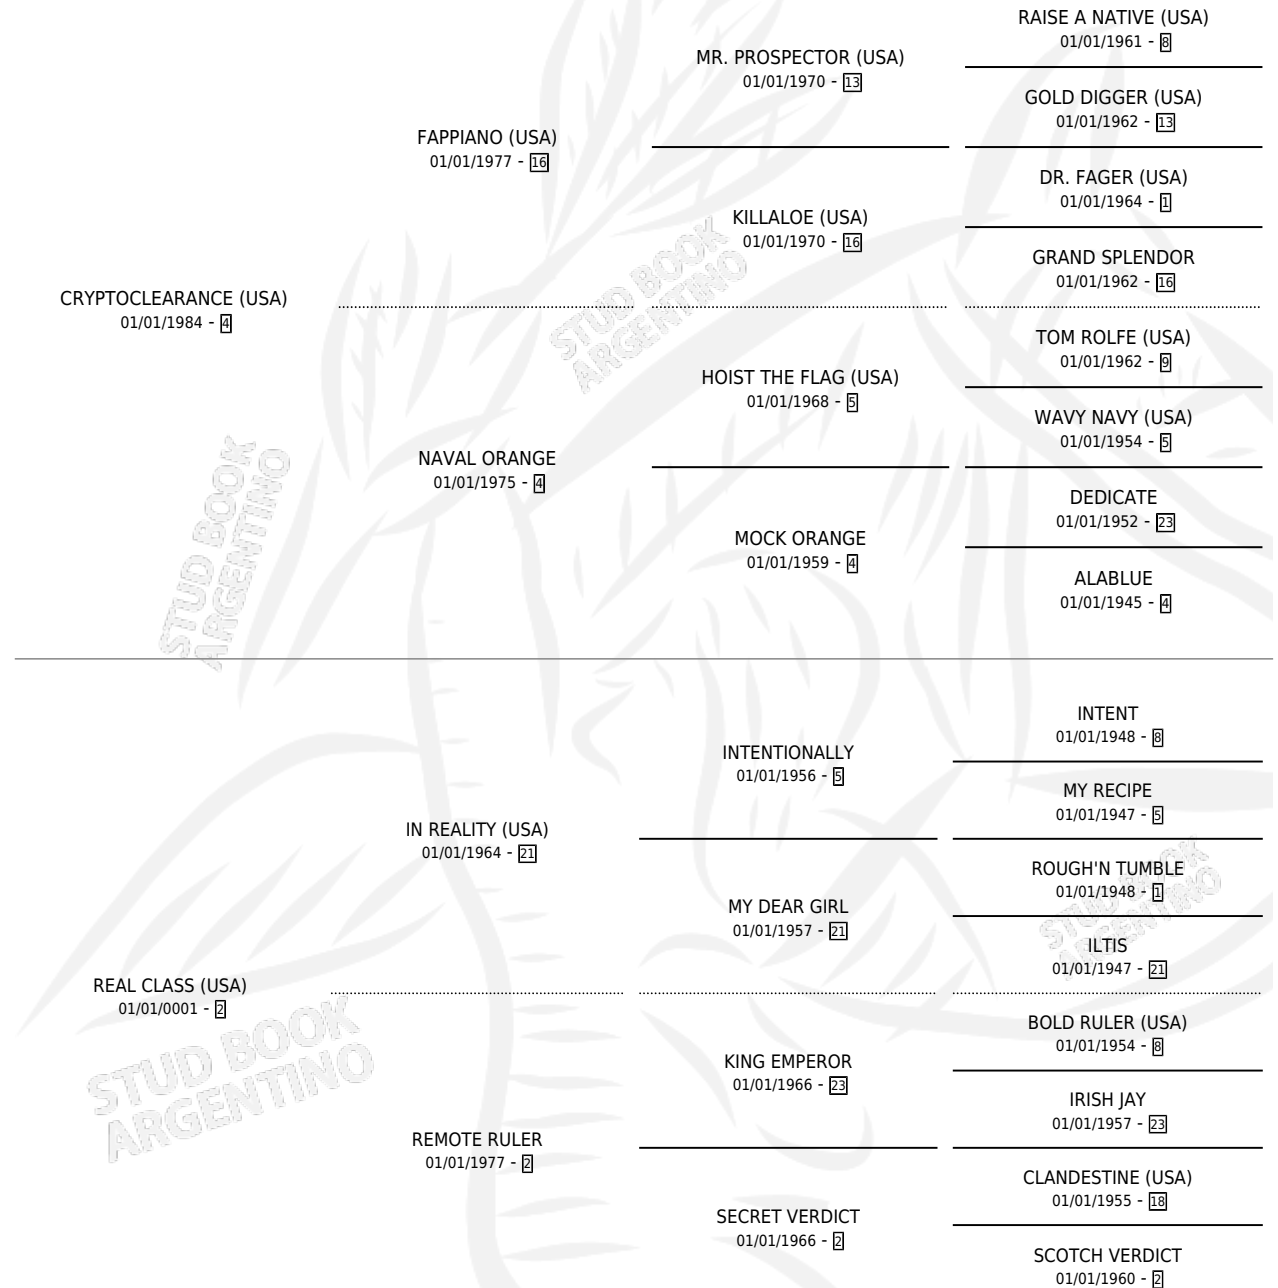

CRYPTIC CRUCIAL (USA)

por CRYPTOCLEARANCE (USA) y REAL CLASS (USA) por
IN REALITY (USA)

Estados Unidos · Hembra · No Consigna · SP ·
01/01/1994
Familia 2-c · Volumen web

ESTADO

TIPIFICACIÓN SANGUÍNEA	X
TIPIFICACIÓN POR ADN	X
PASAPORTE	X
IDENTIFICACIÓN POR MICROCHIP	X
REPRODUCTOR	X

Lugar de nacimiento: Estados Unidos

Criador: Extranjero

~

HIJOS

	MACHOS	HEMBRAS
1 NACIERON	1	0
1 CORRIERON	1	0
1 GANARON	1	0

1 GANADORES **CL** **1** GANADORES **GR** **1** GANADORES **G1**

PEDIGREE

CRYPTIC CRUCIAL (USA)