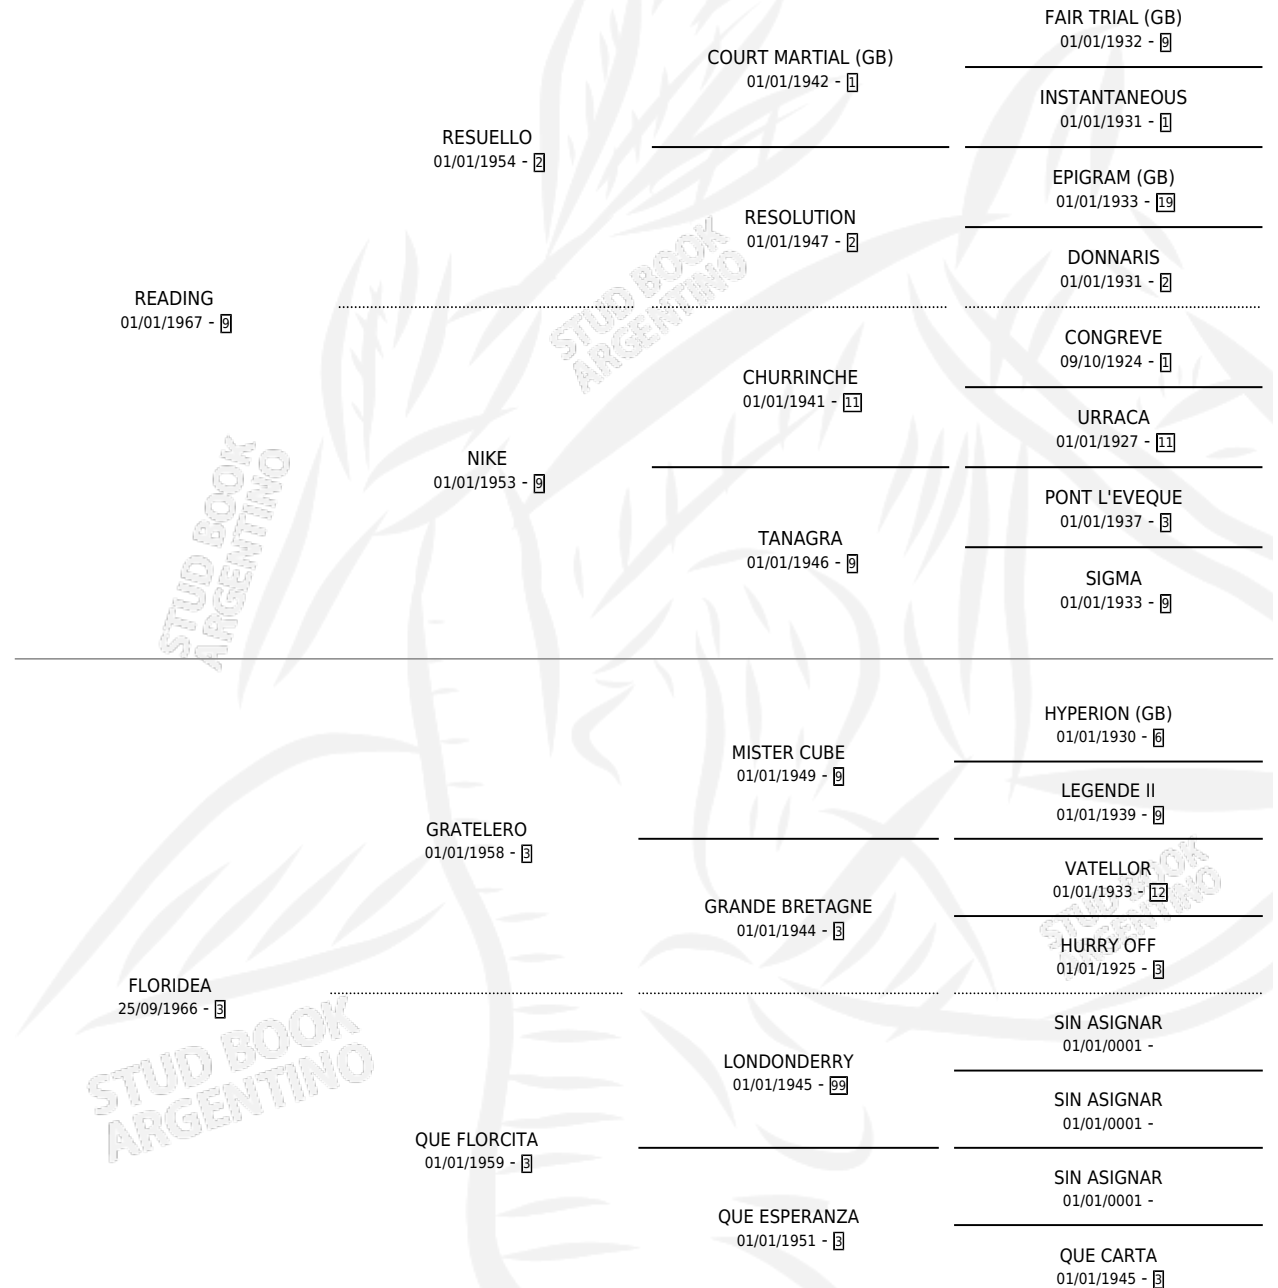

CAMINADORA

por **READING** y **FLORIDEA** por **GRATELERO**

Argentina · Hembra · Zaino · SP · 01/10/1977
Familia 3 · Volumen 29

ESTADO

TIPIFICACIÓN SANGUÍNEA	✓
TIPIFICACIÓN POR ADN	X
PASAPORTE	X
IDENTIFICACIÓN POR MICROCHIP	X
REPRODUCTOR	✓

Lugar de nacimiento: Campo particular

Criador: Sin dato

~

HIJOS

	MACHOS	HEMBRAS
7 NACIERON	3	4
3 CORRIERON	2	1

SIN ACTUACIONES

PEDIGREE

S

cimientos 7 / Efectividad 53.85%

PADRILLO	PRODUCTO	CRIADOR	1ER SERVICIO	ÚLTIMO SERVICIO
COBURGO	∅		01/09/1996	01/09/1996
COBURGO	∅		27/09/1995	17/10/1995
COBURGO	APERIURA (H Z, 24/08/1995)	SIN DATO	05/10/1994	06/10/1994
BISTRO	∅		27/11/1993	27/11/1993
BISTRO	MILAGRERO (M Z, 05/09/1993)	SIN DATO	22/09/1992	24/09/1992
BISTRO	∅		24/10/1990	24/10/1990
BISTRO	CARANCHITA (H A, 02/10/1990) •MURIÓ EL 01/06/2007•	SIN DATO	07/10/1989	10/10/1989
ES RAPIDO	BURLESCA (H Z, 14/09/1989)	SIN DATO	02/10/1988	21/10/1988
TRILLADOR	∅		15/10/1987	15/10/1987
BELPASSO	GRAN CARDA (H Z, 28/09/1987)	SIN DATO	29/10/1986	29/10/1986
SIN ASIGNAR	∅		31/12/1985	31/12/1985
TRILLADOR	CABALLO LOCO (M Z, 20/10/1985)	SIN DATO		
TRILLADOR	EL AUTENTICO (M A, 18/10/1984)	SIN DATO		