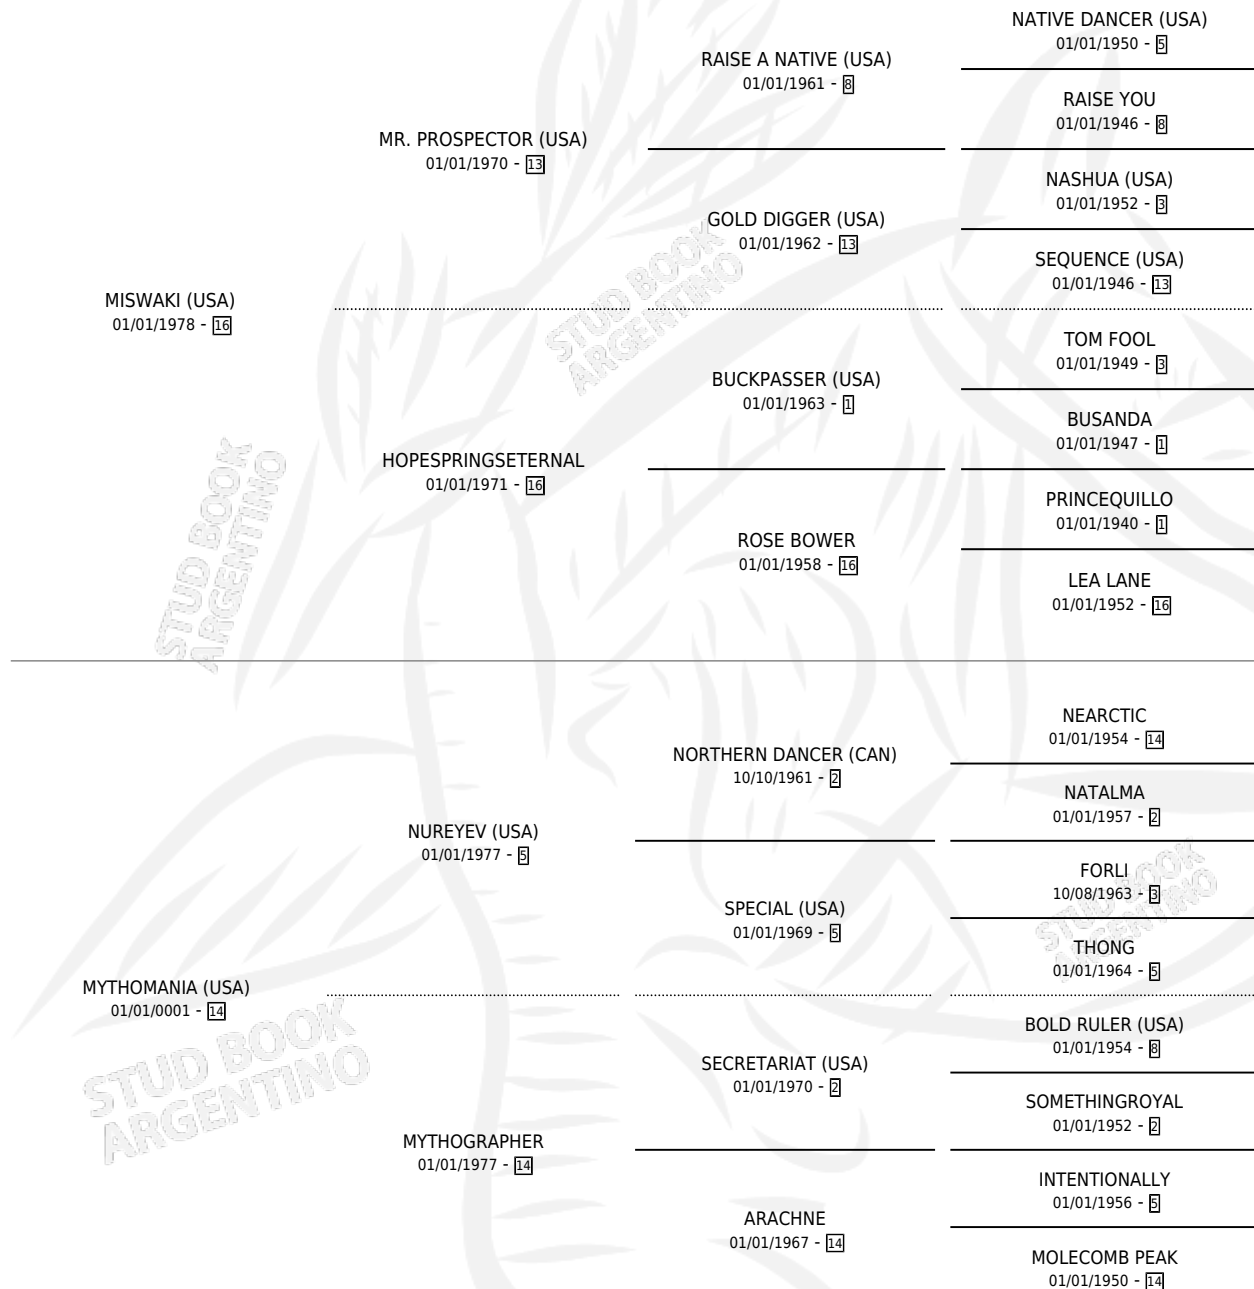

INEXPLICABLE (USA)

por MISWAKI (USA) y MYTHOMANIA (USA) por NUREYEV (USA)

Estados Unidos · Macho · No Consigna · SP · 01/01/1995
Familia 14-c · Volumen web

ESTADO

TIPIFICACIÓN SANGUÍNEA	X
TIPIFICACIÓN POR ADN	X
PASAPORTE	X
IDENTIFICACIÓN POR MICROCHIP	X
REPRODUCTOR	X

Lugar de nacimiento: Estados Unidos

Criador: Extranjero

~

HIJOS

	MACHOS	HEMBRAS
3 NACIERON	2	1
2 CORRIERON	2	0
2 GANARON	2	0

0	0	0
GANADORES CL	GANADORES GR	GANADORES G1

PEDIGREE