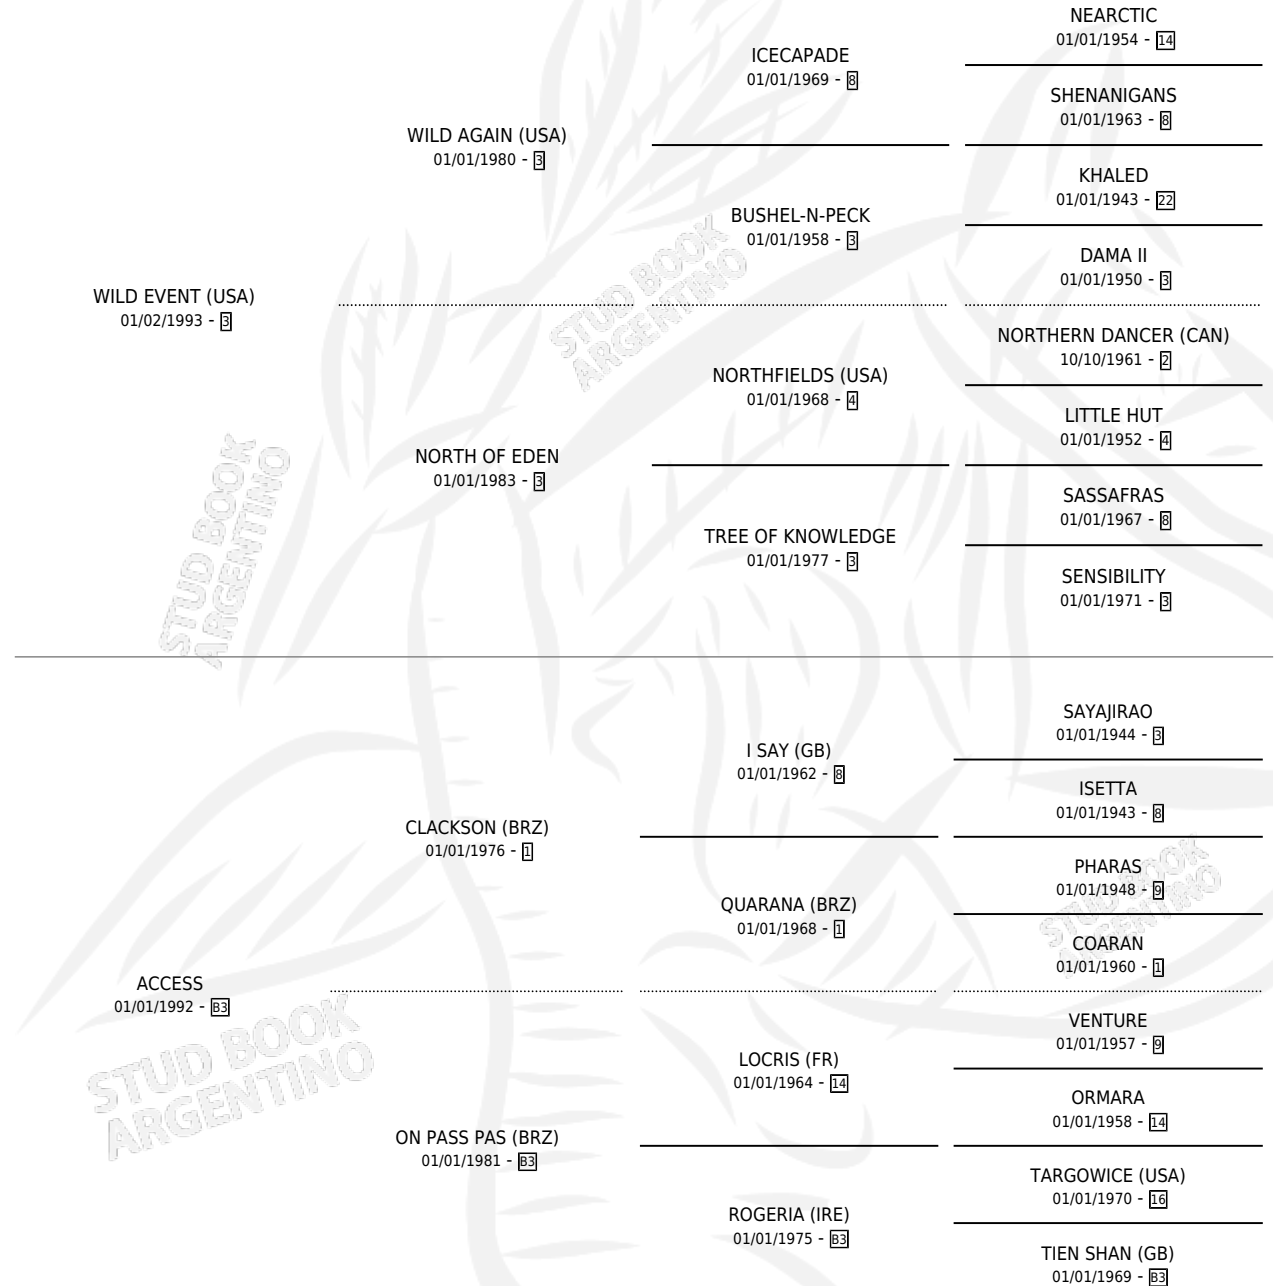

QUE FUERZA

por WILD EVENT (USA) y ACCESS por CLACKSON (BRZ)

Argentina · Hembra · Zaino · SP · 01/01/2003
Familia B3 · Volumen 38

ESTADO

TIPIFICACIÓN SANGUÍNEA	X
TIPIFICACIÓN POR ADN	X
PASAPORTE	X
IDENTIFICACIÓN POR MICROCHIP	X
REPRODUCTOR	X

Lugar de nacimiento: Campo particular

Criador: Sin dato

~

HIJOS

	MACHOS	HEMBRAS
1 NACIERON	0	1
SIN ACTUACIONES		

PEDIGREE

QUE FUERZA

Datos oficiales del Stud Book Argentino