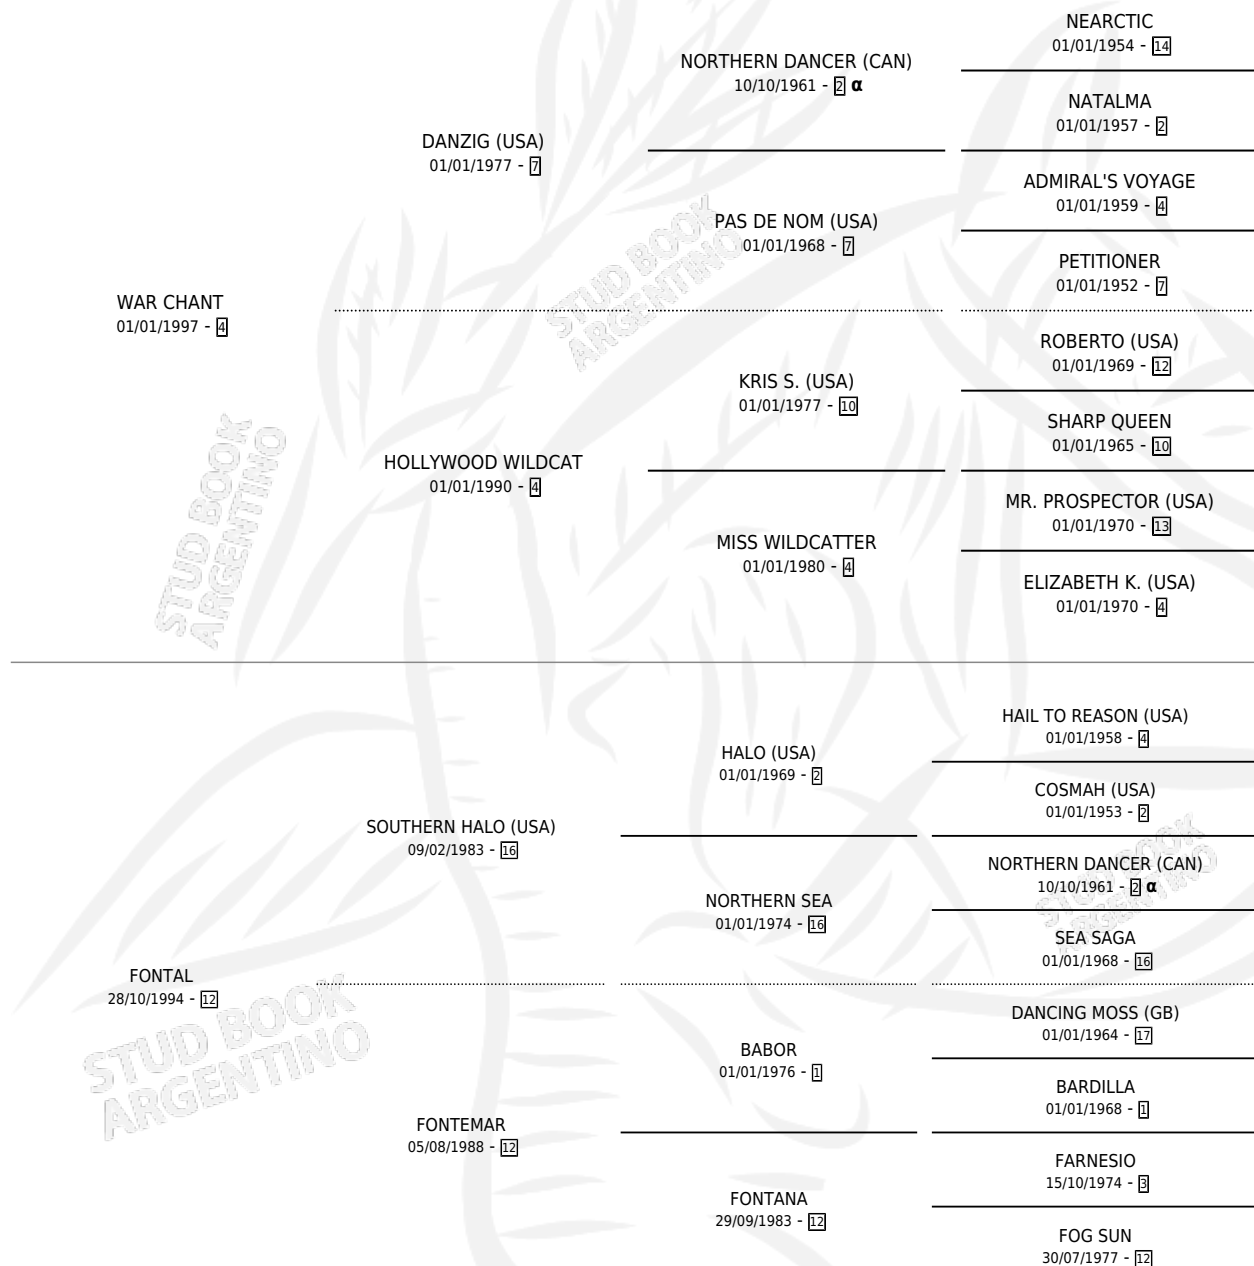

# ENCHANTAL (USA)

por WAR CHANT y FONTAL por SOUTHERN HALO (USA)

Estados Unidos · Hembra · Zaino · SP · 14/05/2004  
Familia 12-d · Volumen web

## ESTADO

TIPIFICACIÓN SANGUÍNEA	X
TIPIFICACIÓN POR ADN	✓
PASAPORTE	✓
IDENTIFICACIÓN POR MICROCHIP	X
REPRODUCTOR	✓

**Lugar de nacimiento:** Estados Unidos

**Criador:** Extranjero

~

## HIJOS

	MACHOS	HEMBRAS
3 NACIERON	1	2
1 CORRIERON	0	1
1 GANARON	0	1
<b>0</b> GANADORES CL	<b>0</b> GANADORES GR	<b>0</b> GANADORES G1

## EXPORTACIÓN / IMPORTACIÓN

FECHA	MOVIMIENTO	PAÍS
27/04/2012	IMPORTADO	ESTADOS UNIDOS

~