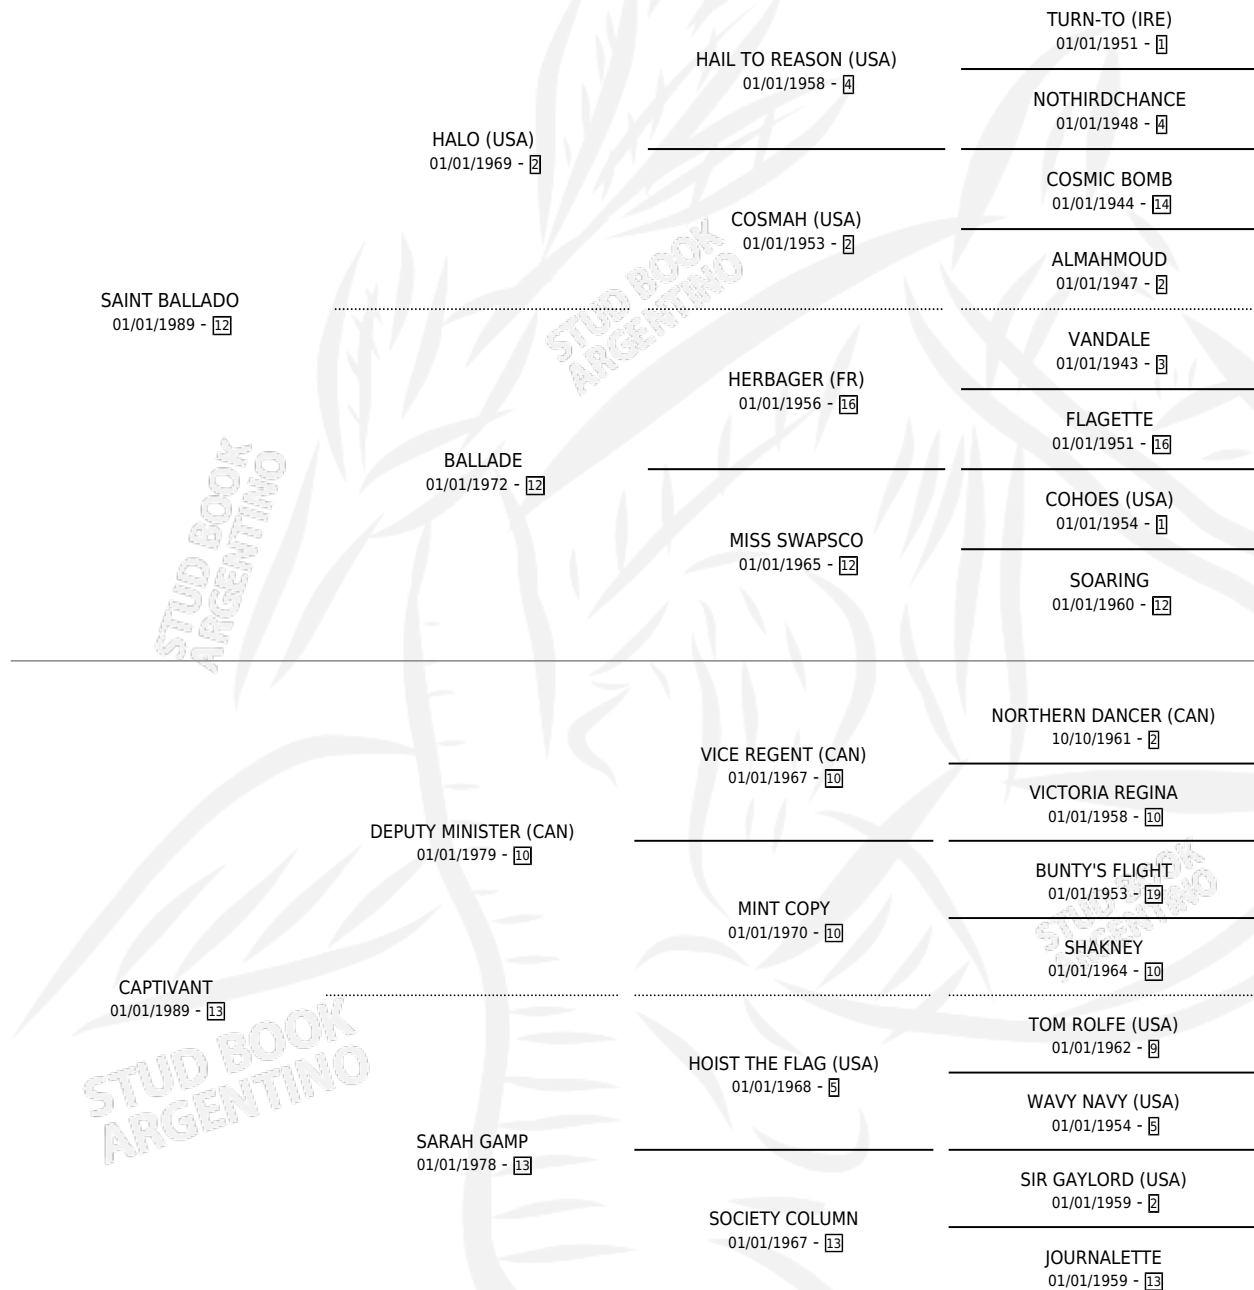

MILLE FEVILLE

por SAINT BALLADO y CAPTIVANT por DEPUTY MINISTER (CAN)

Argentina · Hembra · No Consigna · SP · 01/01/1999
Familia 13-c · Volumen 37

ESTADO

TIPIFICACIÓN SANGUÍNEA	X
TIPIFICACIÓN POR ADN	X
PASAPORTE	X
IDENTIFICACIÓN POR MICROCHIP	X
REPRODUCTOR	X

Lugar de nacimiento: Campo particular
Criador: Sin dato

~

HIJOS

	MACHOS	HEMBRAS
1 NACIERON	0	1
1 CORRIERON	0	1
1 GANARON	0	1

0	0	0
GANADORES CL	GANADORES GR	GANADORES G1

PEDIGREE