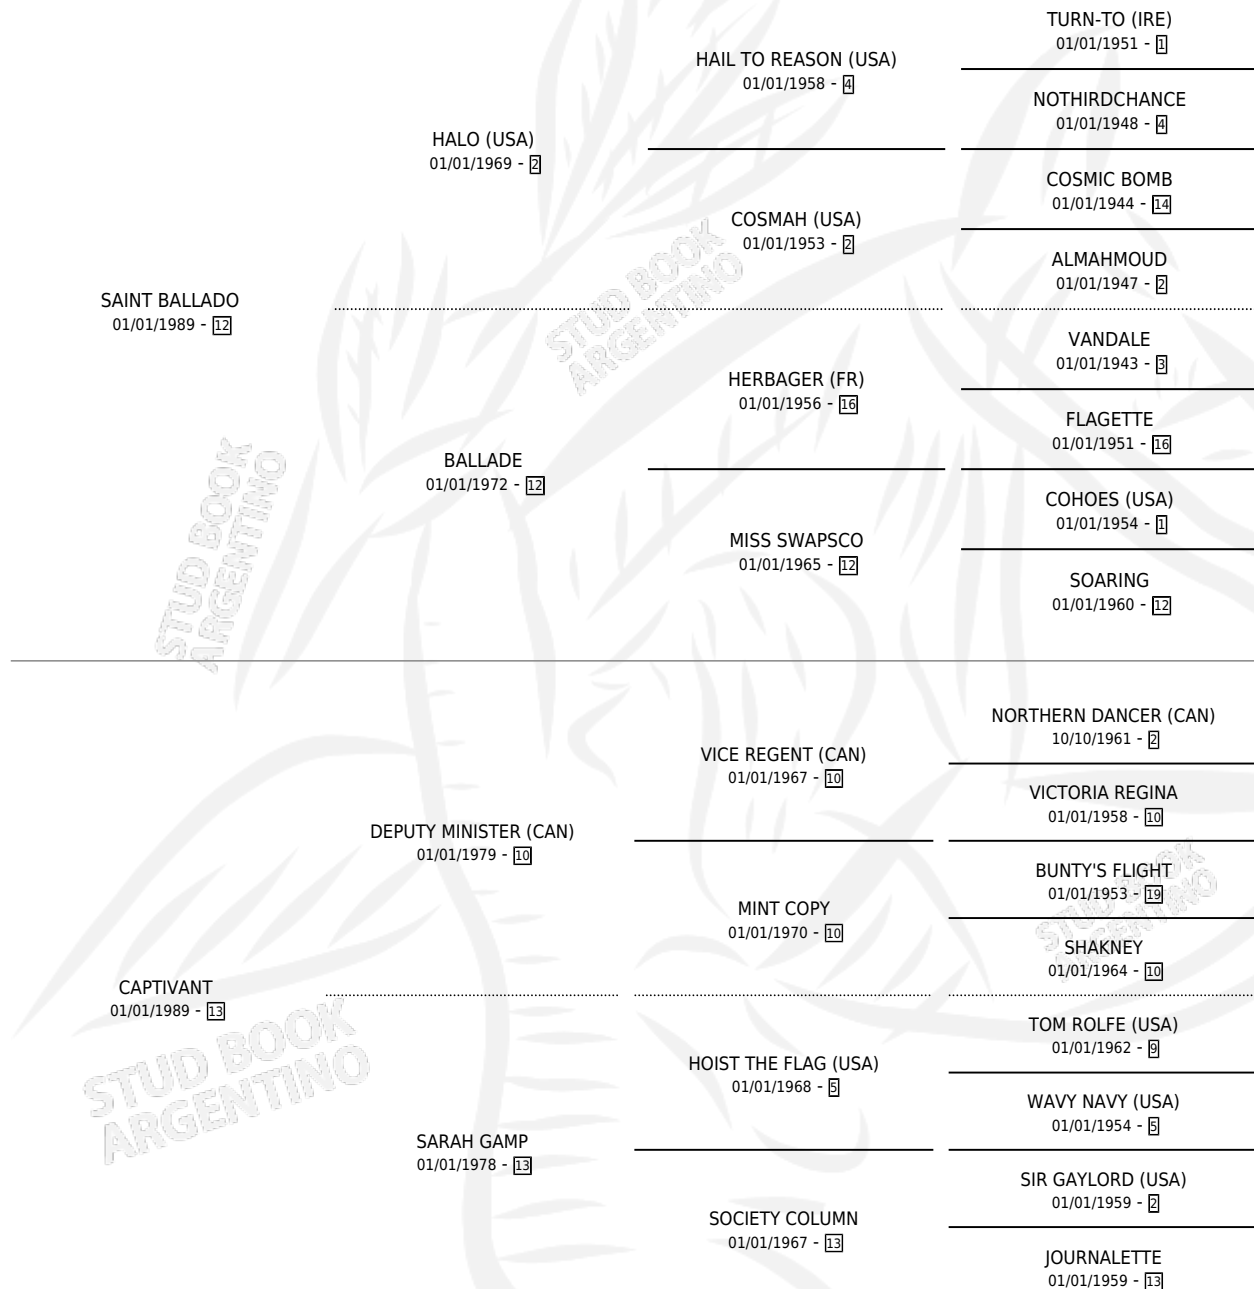

MILLE FEVILLE

por SAINT BALLADO y CAPTIVANT por DEPUTY MINISTER (CAN)

Argentina · Hembra · No Consigna · SP · 01/01/1999
Familia 13-c · Volumen 37

ESTADO

TIPIFICACIÓN SANGUÍNEA	X
TIPIFICACIÓN POR ADN	X
PASAPORTE	X
IDENTIFICACIÓN POR MICROCHIP	X
REPRODUCTOR	X

Lugar de nacimiento: Campo particular
Criador: Sin dato

~

HIJOS

	MACHOS	HEMBRAS
1 NACIERON	0	1
1 CORRIERON	0	1
1 GANARON	0	1

0	0	0
GANADORES CL	GANADORES GR	GANADORES G1

PEDIGREE

MILLE FEVILLE

Datos oficiales del Stud Book Argentino