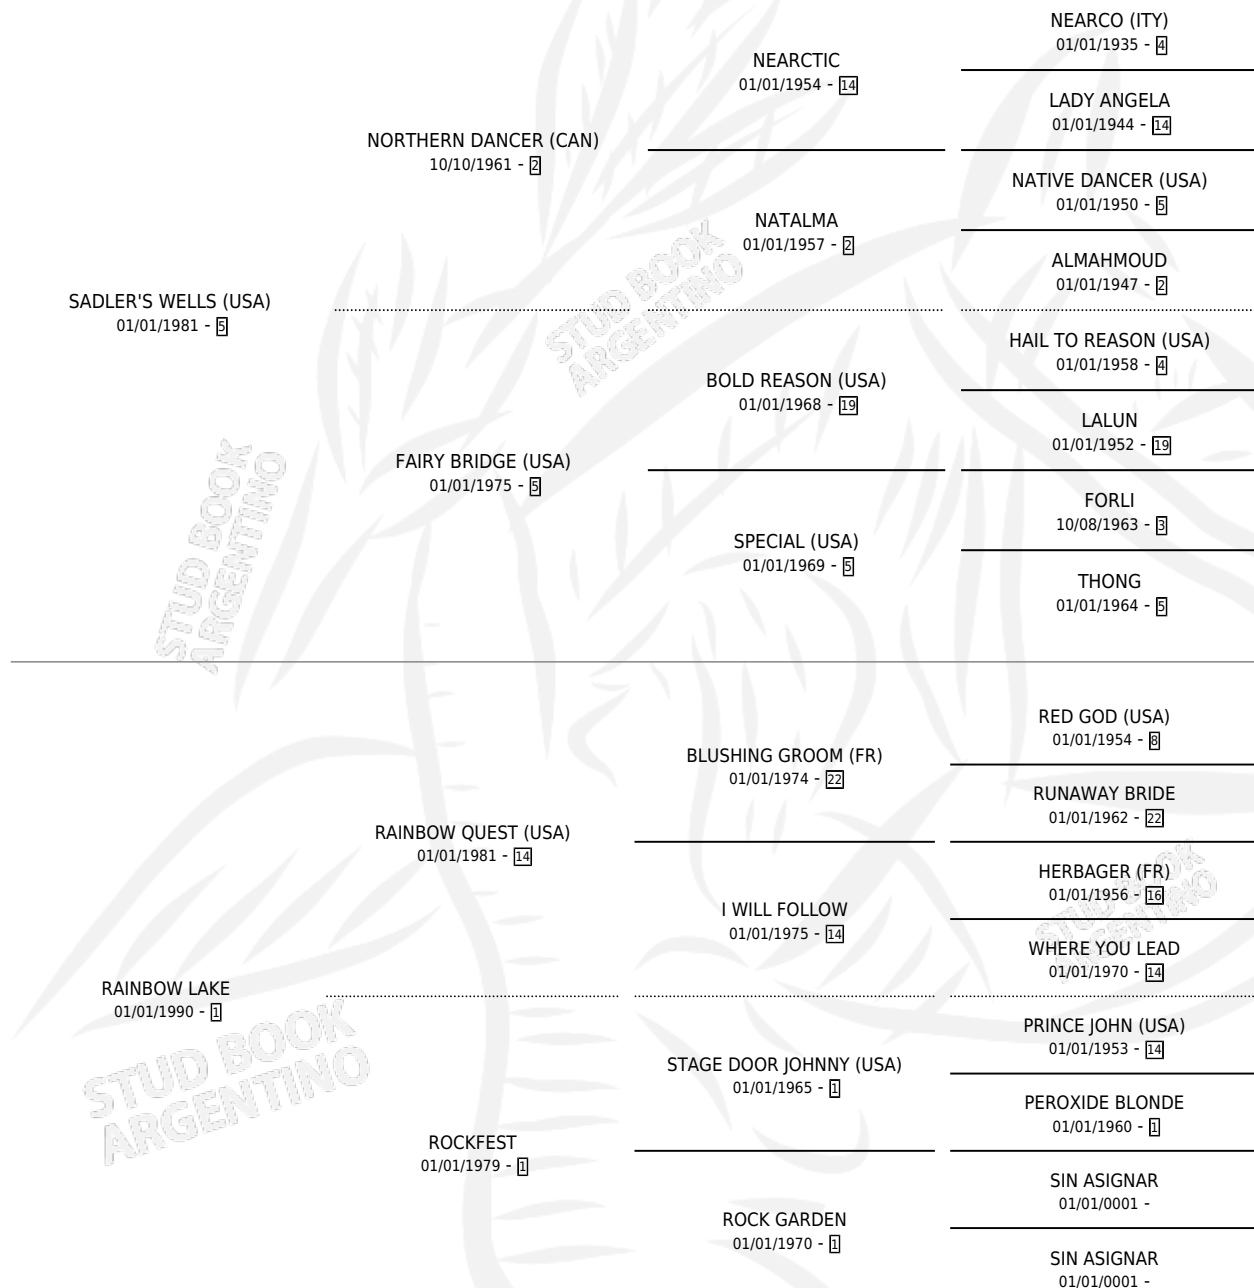

POWERSCOURT

por **SADLER'S WELLS (USA)** y **RAINBOW LAKE** por **RAINBOW QUEST (USA)**

Argentina · Macho · Zaino · SP · 01/01/2000
Familia 1 · Volumen 37

ESTADO

TIPIFICACIÓN SANGUÍNEA	X
TIPIFICACIÓN POR ADN	X
PASAPORTE	X
IDENTIFICACIÓN POR MICROCHIP	X
REPRODUCTOR	X

Lugar de nacimiento: Campo particular
Criador: Sin dato

~

HIJOS

	MACHOS	HEMBRAS
4 NACIERON	2	2
4 CORRIERON	2	2
1 GANARON	0	1

0	0	0
GANADORES CL	GANADORES GR	GANADORES G1

PEDIGREE

POWERSCOURT

Datos oficiales del Stud Book Argentino