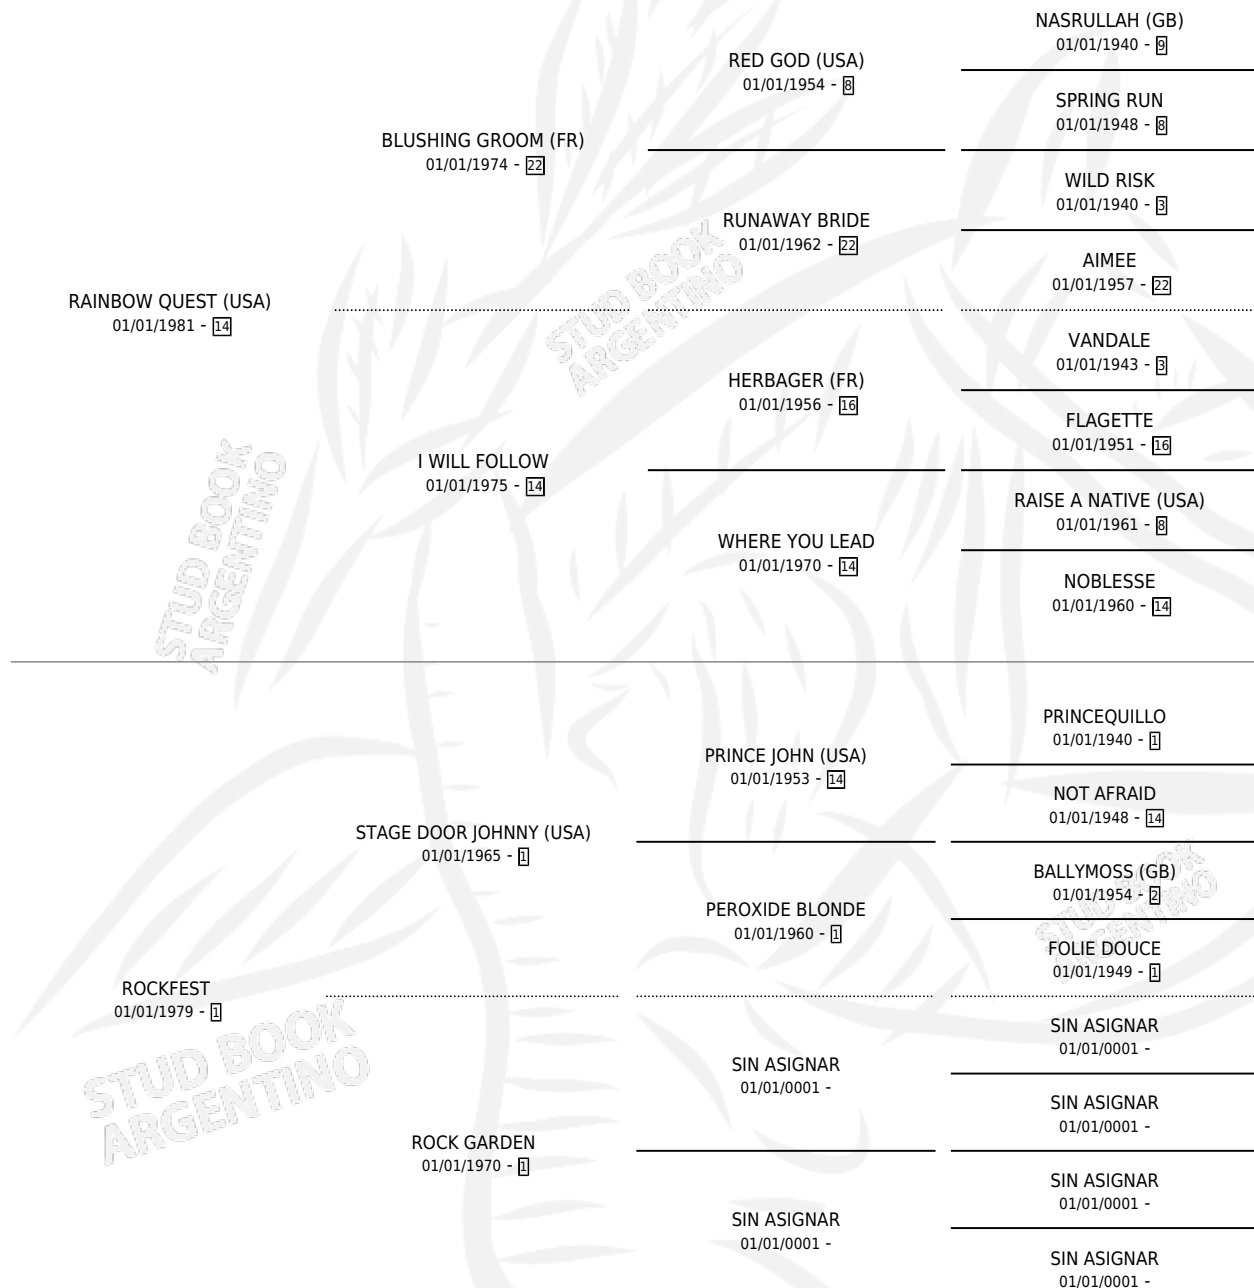

RAINBOW LAKE

por RAINBOW QUEST (USA) y ROCKFEST por STAGE DOOR JOHNNY (USA)

Argentina · Hembra · Zaino · SP · 01/01/1990
Familia 1 · Volumen 34

ESTADO

TIPIFICACIÓN SANGUÍNEA	X
TIPIFICACIÓN POR ADN	X
PASAPORTE	X
IDENTIFICACIÓN POR MICROCHIP	X
REPRODUCTOR	X

Lugar de nacimiento: Campo particular
Criador: Sin dato

~

HIJOS

	MACHOS	HEMBRAS
3 NACIERON	1	2
SIN ACTUACIONES		

PEDIGREE

RAINBOW LAKE

Datos oficiales del Stud Book Argentino

Documento generado el 04/05/2026