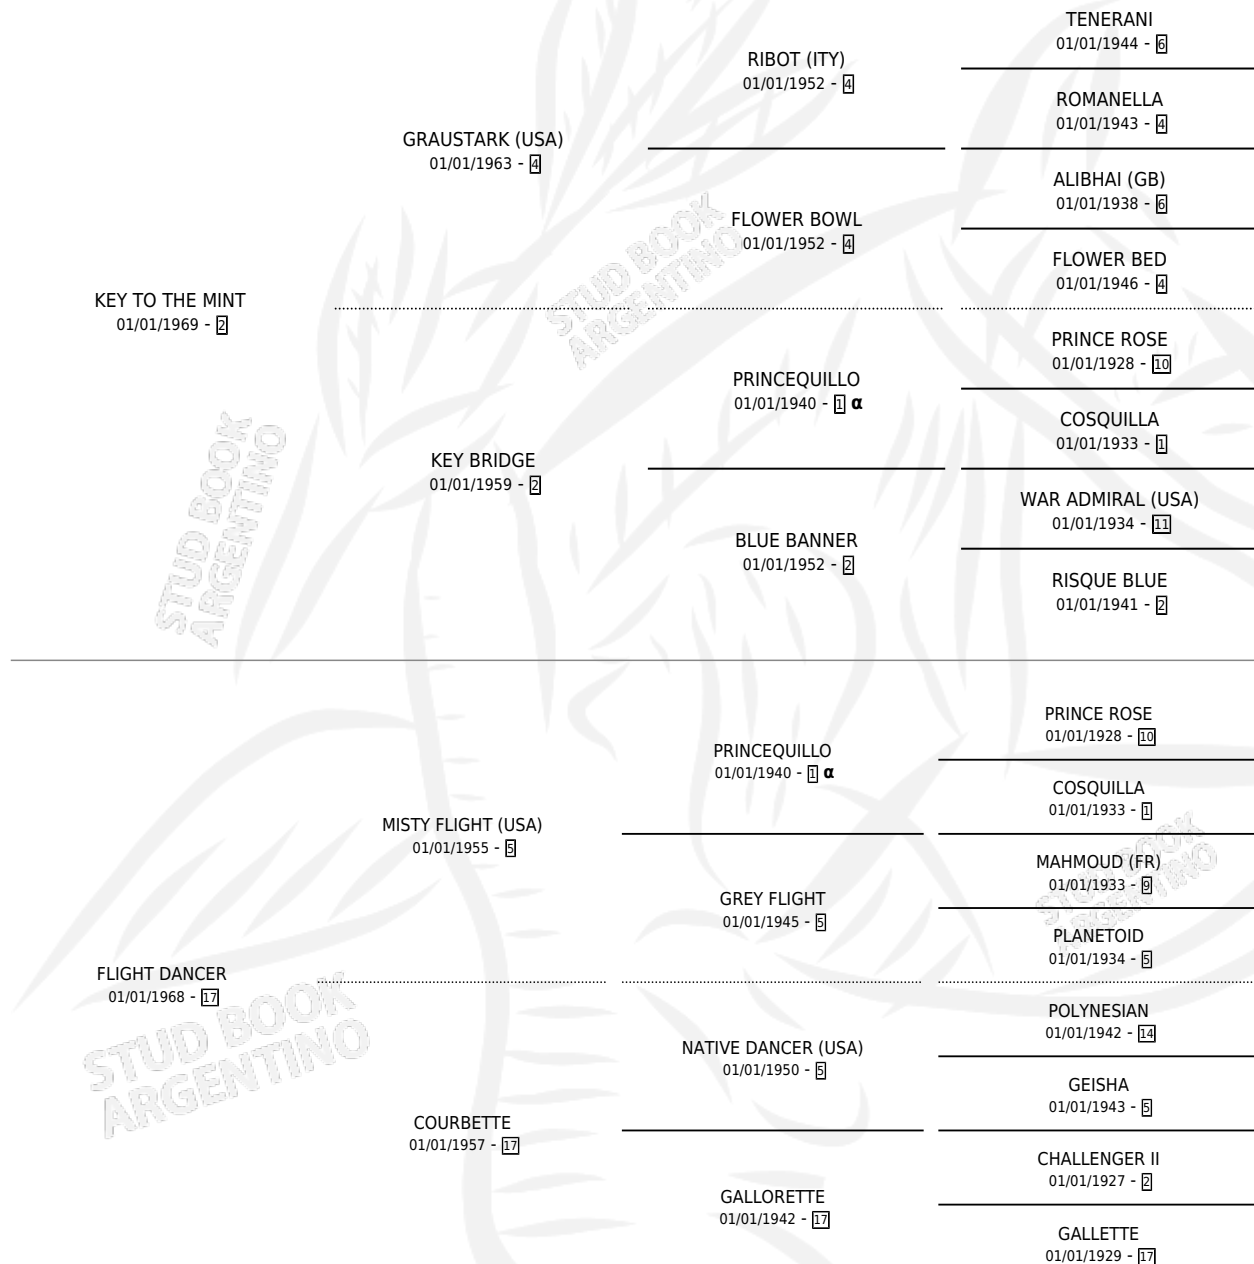

KEY TO FLIGHT

por KEY TO THE MINT y FLIGHT DANCER por MISTY FLIGHT (USA)

Argentina · Hembra · Tordillo · SP · 01/01/1980
Familia 17-b · Volumen 30

ESTADO

TIPIFICACIÓN SANGUÍNEA	X
TIPIFICACIÓN POR ADN	X
PASAPORTE	X
IDENTIFICACIÓN POR MICROCHIP	X
REPRODUCTOR	X

Lugar de nacimiento: Campo particular
Criador: Sin dato

~

HIJOS

	MACHOS	HEMBRAS
1 NACIERON	0	1
SIN ACTUACIONES		

PEDIGREE

INBREEDING : α

KEY TO FLIGHT

Datos oficiales del Stud Book Argentino