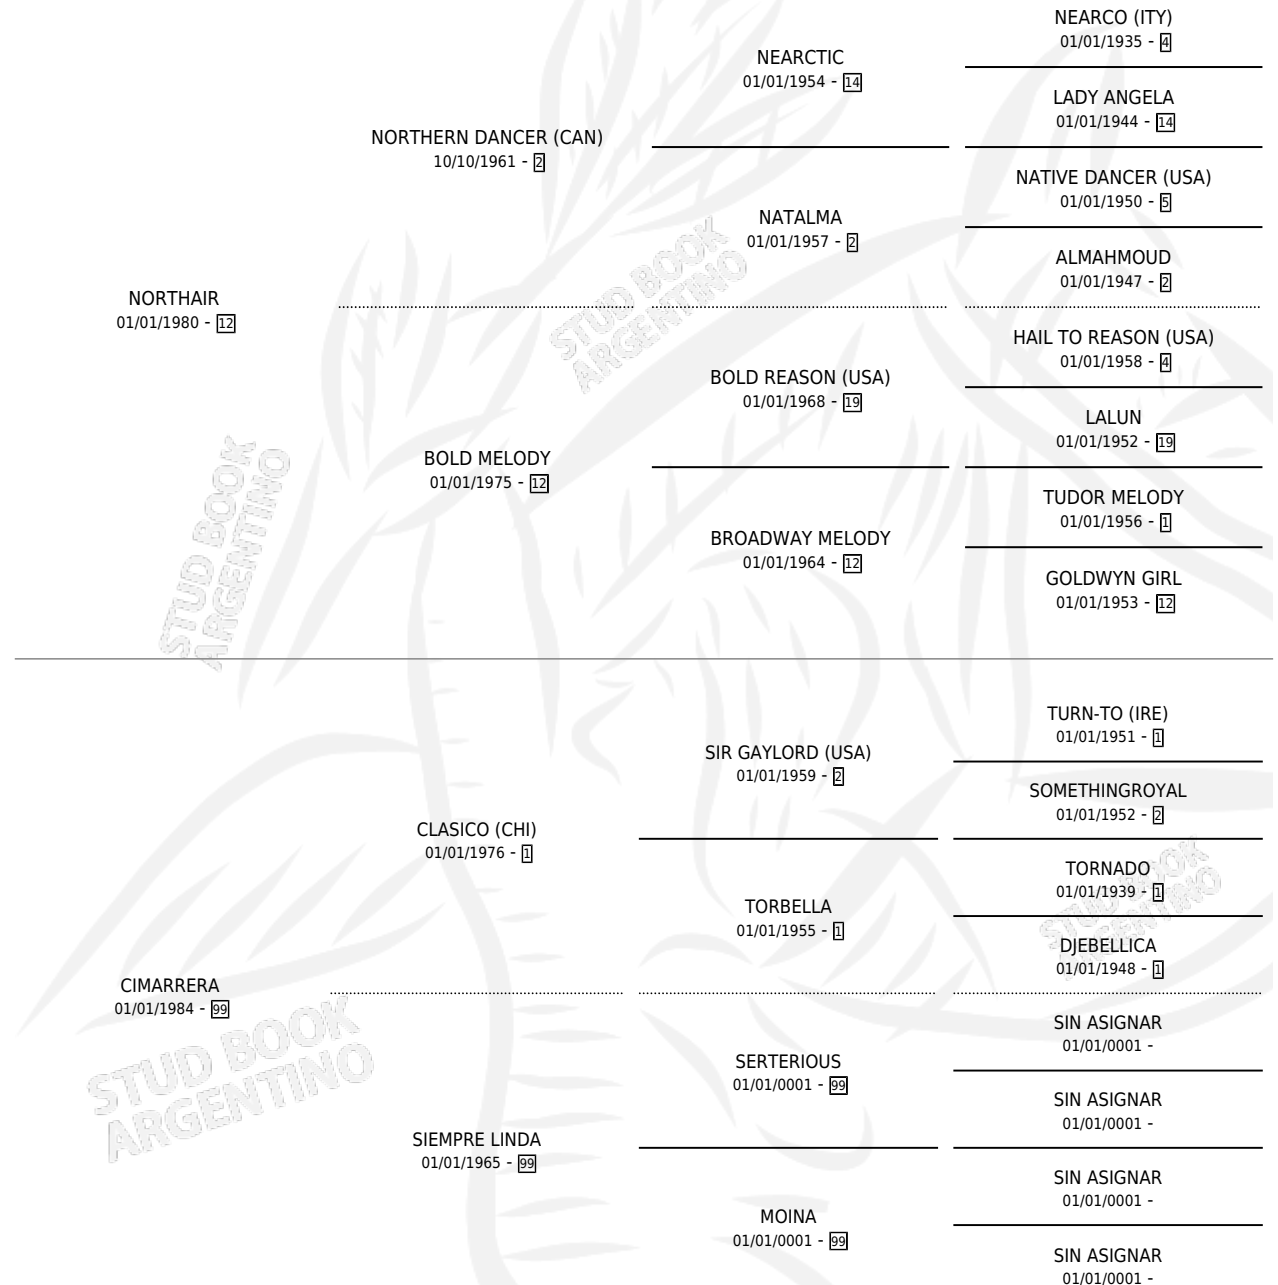

LA CIMARRA (CHI)

por NORTHAIR y CIMARRERA por CLASICO (CHI)

Chile · Hembra · Zaino · SP · 01/01/1994
Familia 99 · Volumen web

ESTADO

TIPIFICACIÓN SANGUÍNEA	X
TIPIFICACIÓN POR ADN	X
PASAPORTE	X
IDENTIFICACIÓN POR MICROCHIP	X
REPRODUCTOR	X

Lugar de nacimiento: Chile

Criador: Extranjero

~

HIJOS

	MACHOS	HEMBRAS
3 NACIERON	1	2
1 CORRIERON	1	0

SIN ACTUACIONES

PEDIGREE

LA CIMARRA (CHI)