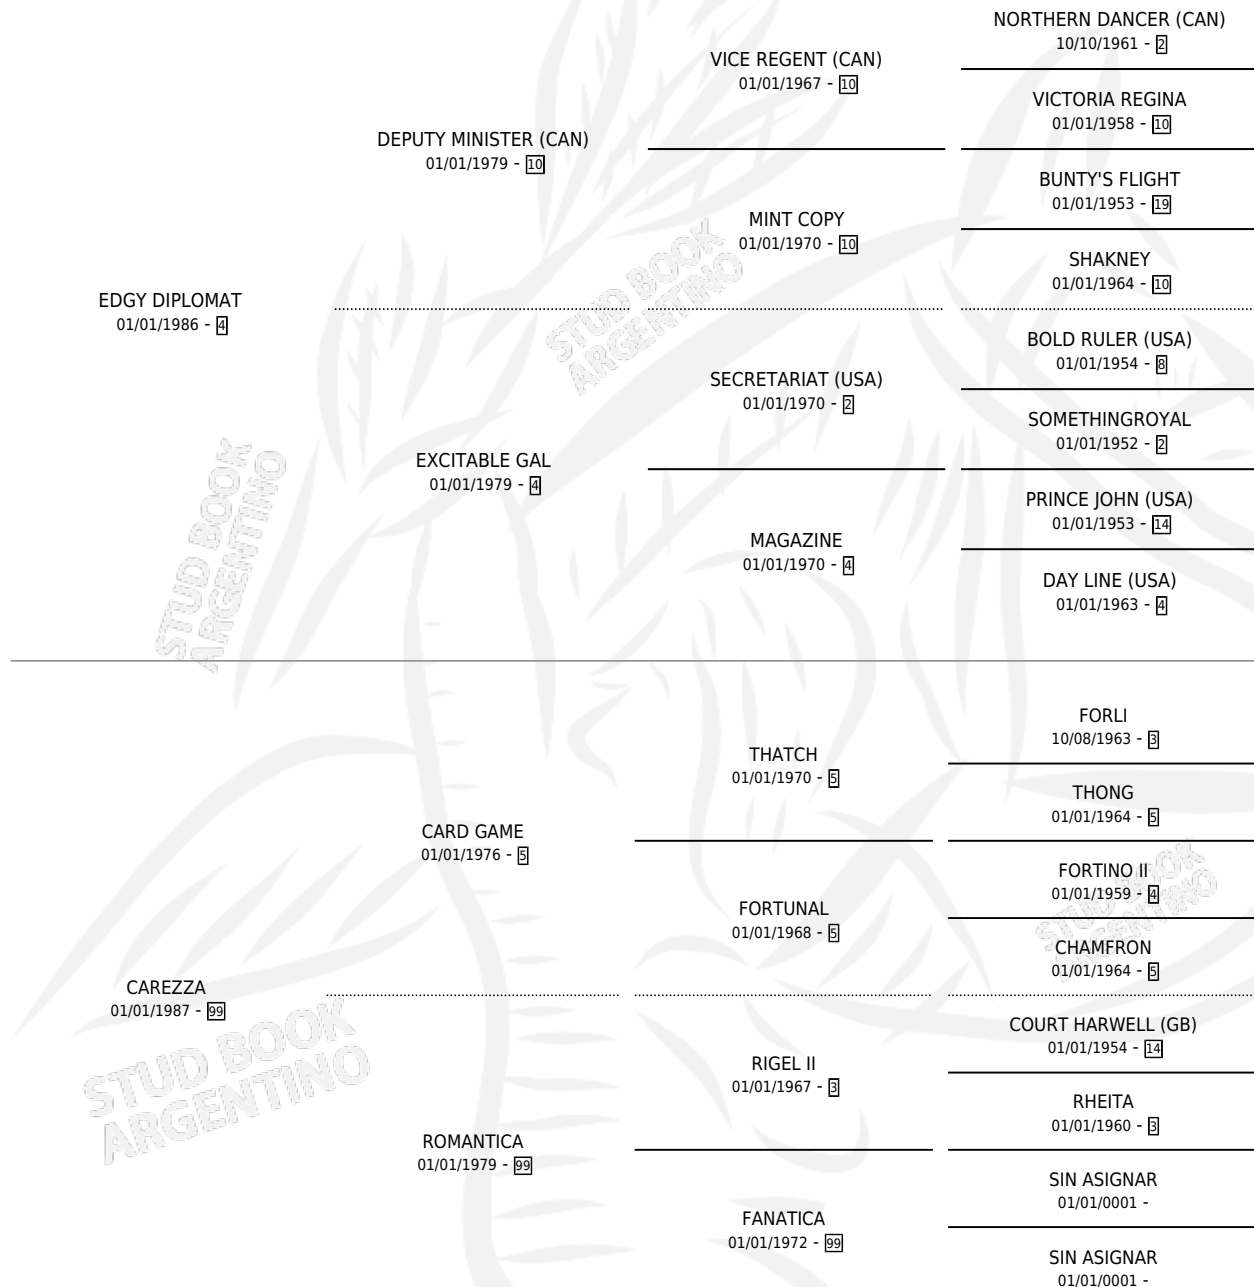

ENCUBIERTA (CHI)

por **EDGY DIPLOMAT** y **CAREZZA** por **CARD GAME**

Chile · Hembra · Zaino · SP · 01/01/1997
Familia 99 · Volumen web

ESTADO

TIPIFICACIÓN SANGUÍNEA	X
TIPIFICACIÓN POR ADN	X
PASAPORTE	X
IDENTIFICACIÓN POR MICROCHIP	X
REPRODUCTOR	X

Lugar de nacimiento: Chile
Criador: Extranjero

~

HIJOS

	MACHOS	HEMBRAS
1 NACIERON	1	0
1 CORRIERON	1	0

SIN ACTUACIONES

PEDIGREE

ENCUBIERTA (CHI)

Datos oficiales del Stud Book Argentino