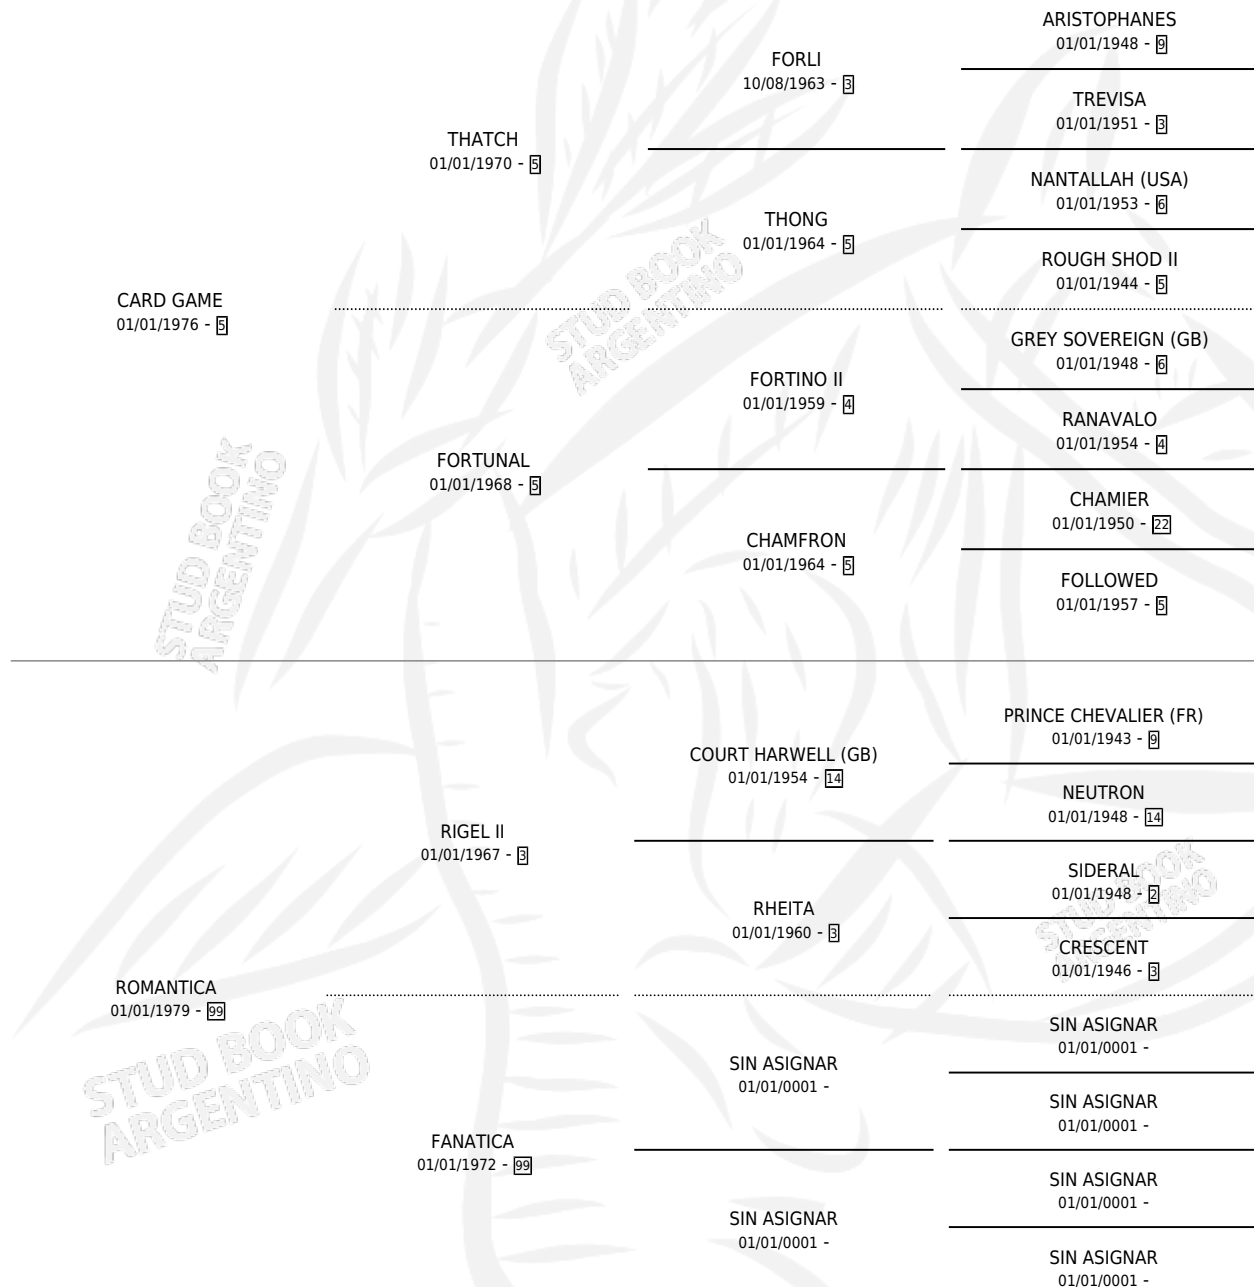

CAREZZA

por **CARD GAME** y **ROMANTICA** por **RIGEL II**

Argentina · Hembra · Tordillo · SP · 01/01/1987
Familia 99 · Volumen 33

ESTADO

TIPIFICACIÓN SANGUÍNEA	X
TIPIFICACIÓN POR ADN	X
PASAPORTE	X
IDENTIFICACIÓN POR MICROCHIP	X
REPRODUCTOR	X

Lugar de nacimiento: Campo particular

Criador: Sin dato

~

HIJOS

	MACHOS	HEMBRAS
1 NACIERON	0	1

SIN ACTUACIONES

PEDIGREE

CAREZZA