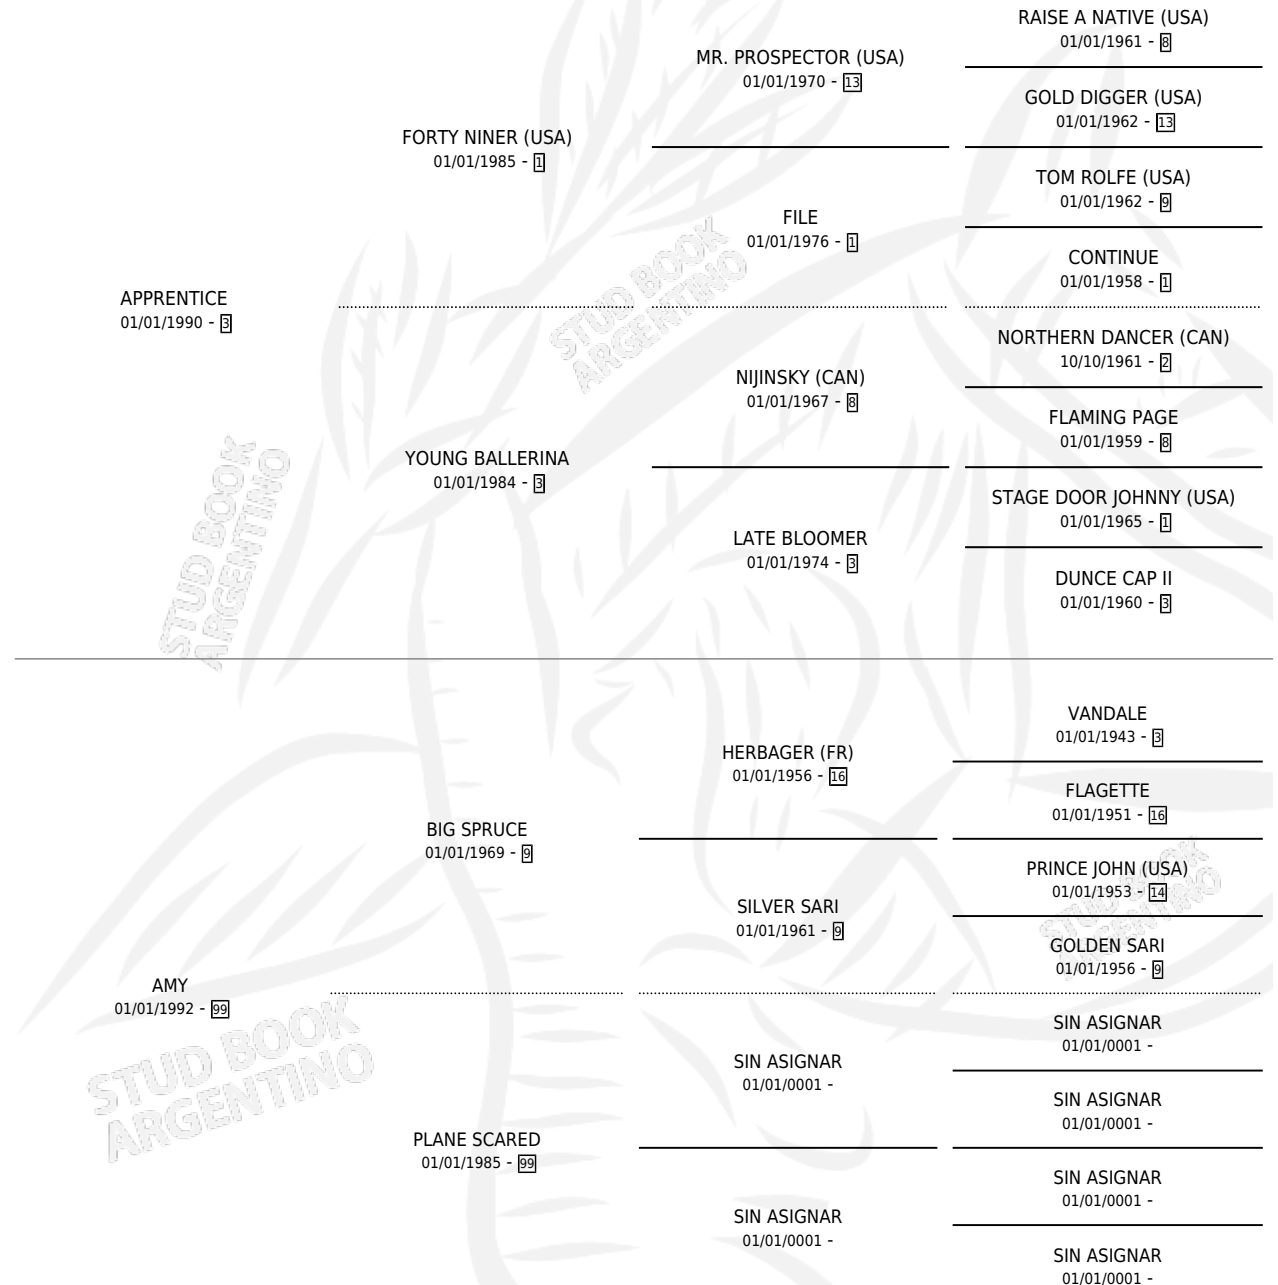

ADORADA

por APPRENTICE y AMY por BIG SPRUCE

Argentina · Hembra · Zaino · SP · 01/01/1998
Familia 99 · Volumen 36

ESTADO

TIPIFICACIÓN SANGUÍNEA	X
TIPIFICACIÓN POR ADN	X
PASAPORTE	X
IDENTIFICACIÓN POR MICROCHIP	X
REPRODUCTOR	X

Lugar de nacimiento: Campo particular

Criador: Sin dato

~

HIJOS

	MACHOS	HEMBRAS
1 NACIERON	0	1
1 CORRIERON	0	1

SIN ACTUACIONES

PEDIGREE

ADORADA