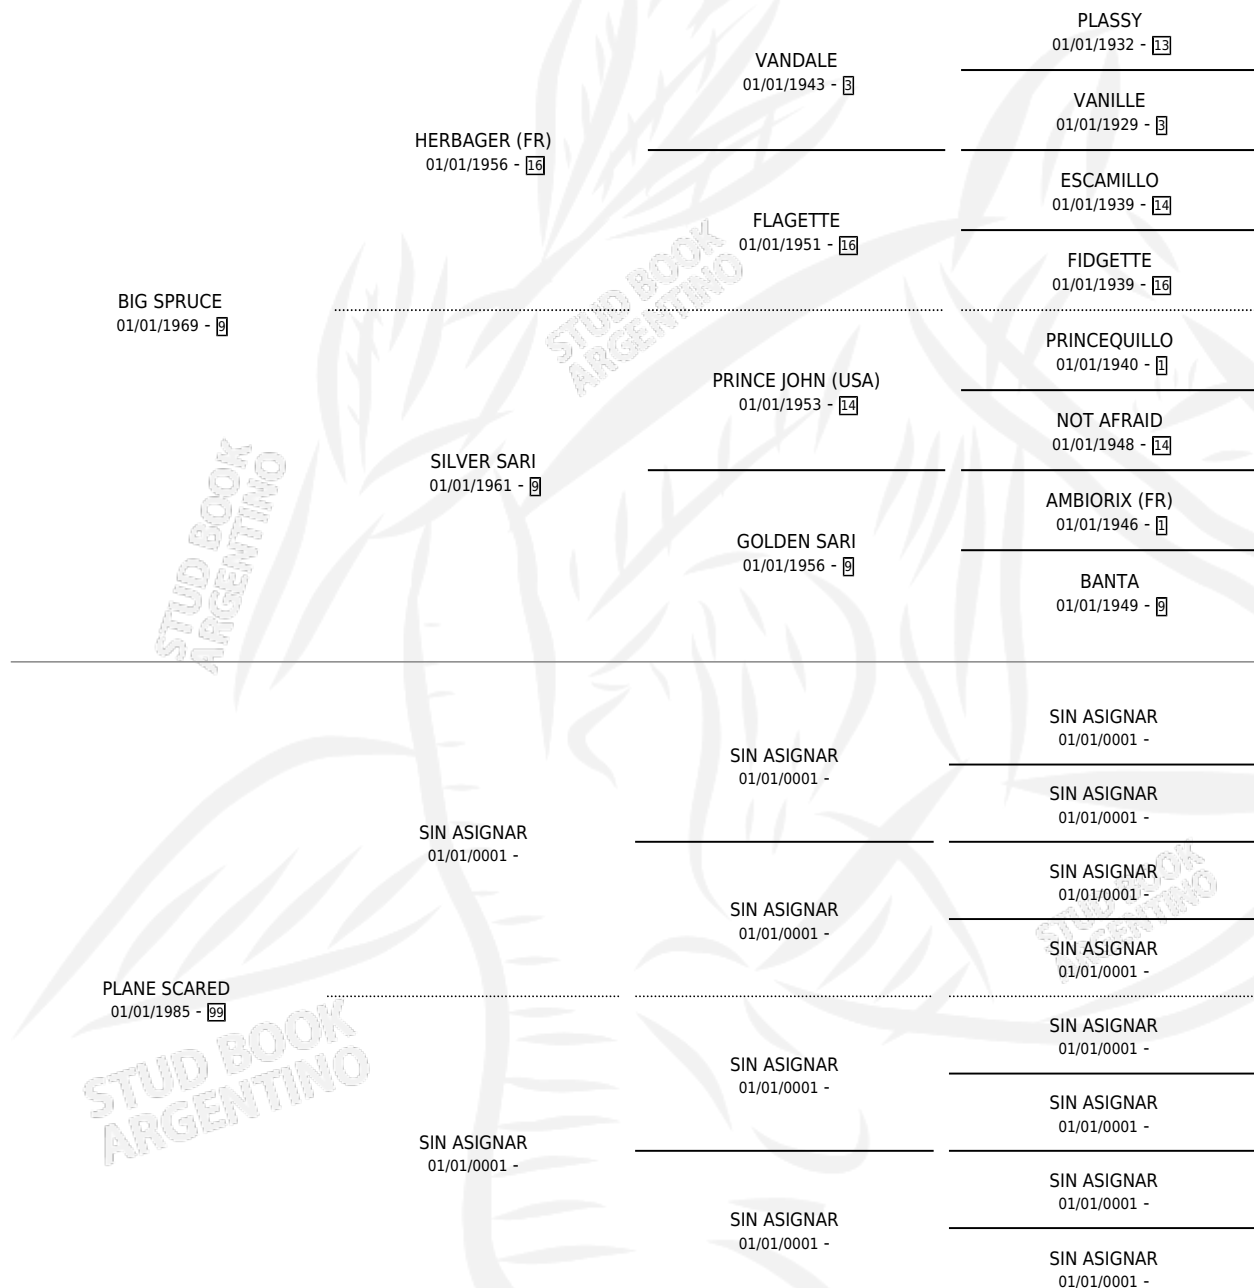

AMY

por **BIG SPRUCE** y **PLANE SCARED** por **SIN ASIGNAR**

Argentina · Hembra · Zaino · SP · 01/01/1992
Familia 99 · Volumen 34

ESTADO

TIPIFICACIÓN SANGUÍNEA	X
TIPIFICACIÓN POR ADN	X
PASAPORTE	X
IDENTIFICACIÓN POR MICROCHIP	X
REPRODUCTOR	X

Lugar de nacimiento: Campo particular

Criador: Sin dato

~

HIJOS

	MACHOS	HEMBRAS
1 NACIERON	0	1
SIN ACTUACIONES		

PEDIGREE

AMY

Datos oficiales del Stud Book Argentino