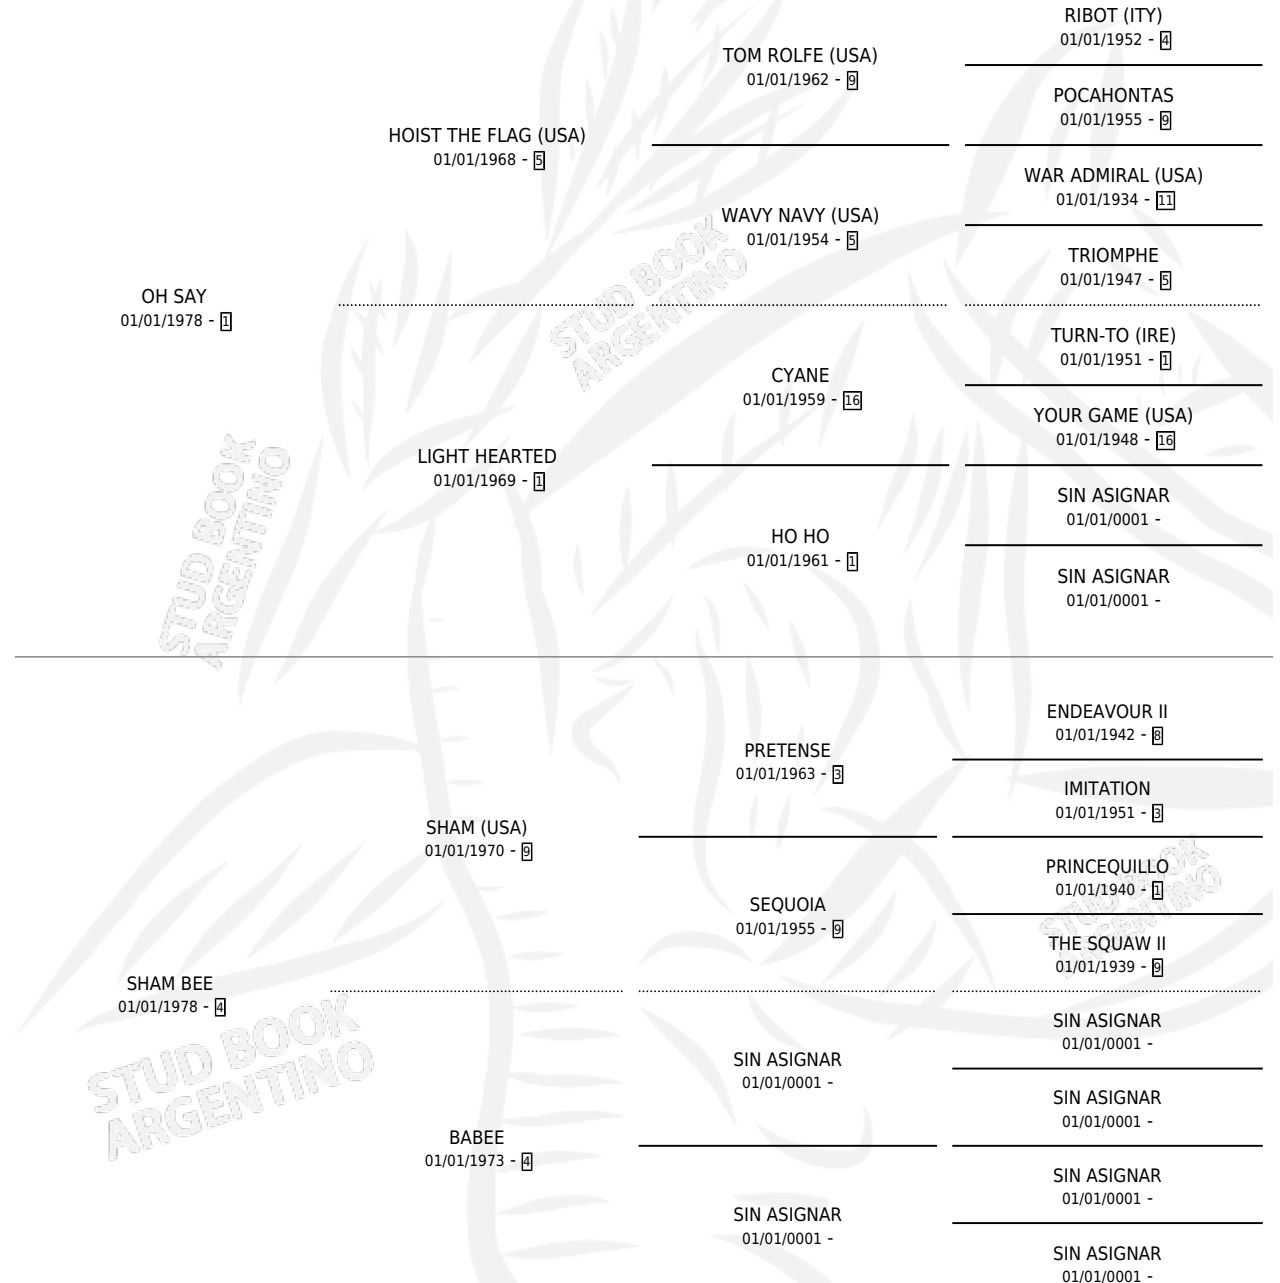

SHAM SAY

por OH SAY y SHAM BEE por SHAM (USA)

Argentina · Hembra · Tordillo · SP · 01/01/1985
Familia 4-r · Volumen 32

ESTADO

TIPIFICACIÓN SANGUÍNEA	X
TIPIFICACIÓN POR ADN	X
PASAPORTE	X
IDENTIFICACIÓN POR MICROCHIP	X
REPRODUCTOR	X

Lugar de nacimiento: Campo particular

Criador: Sin dato

~

HIJOS

	MACHOS	HEMBRAS
1 NACIERON	0	1
SIN ACTUACIONES		

PEDIGREE

SHAM SAY

Datos oficiales del Stud Book Argentino