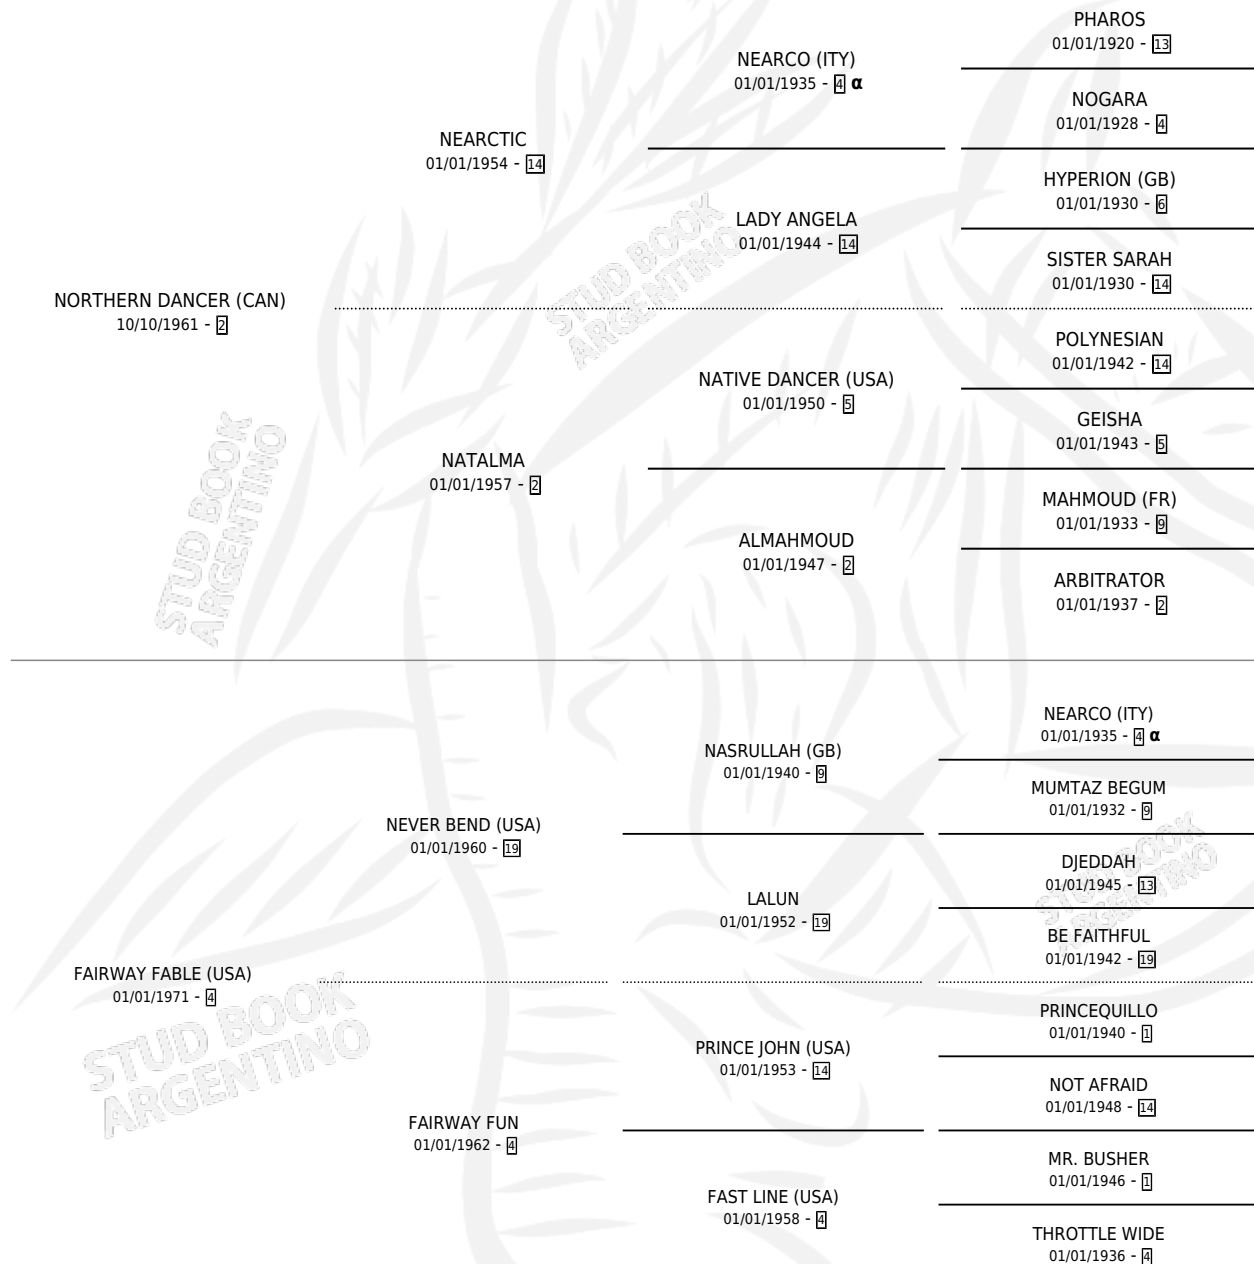

NOTHERN FABLE

por **NORTHERN DANCER (CAN)** y **FAIRWAY FABLE (USA)**
por **NEVER BEND (USA)**

Argentina · Hembra · Zaino · SP · 01/01/1978
Familia 4-m · Volumen 30

ESTADO

TIPIFICACIÓN SANGUÍNEA	X
TIPIFICACIÓN POR ADN	X
PASAPORTE	X
IDENTIFICACIÓN POR MICROCHIP	X
REPRODUCTOR	X

Lugar de nacimiento: Campo particular
Criador: Sin dato

~

HIJOS

	MACHOS	HEMBRAS
1 NACIERON	0	1
SIN ACTUACIONES		

PEDIGREE

INBREEDING : α

NOTHERN FABLE

Datos oficiales del Stud Book Argentino