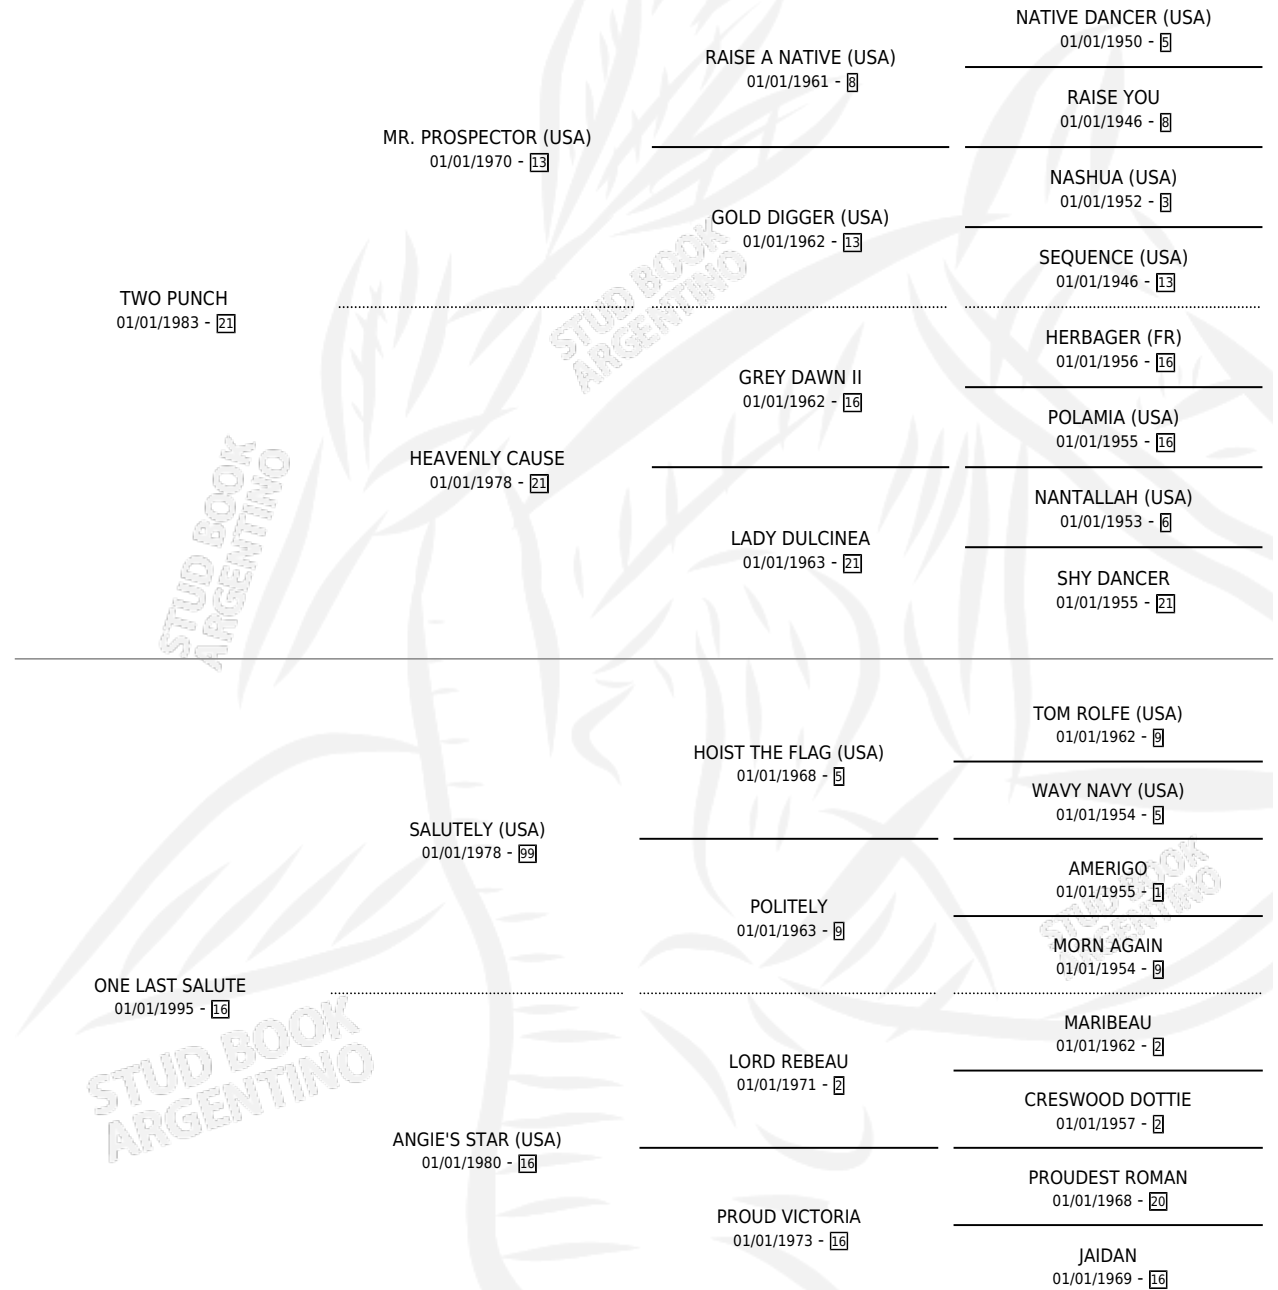

LUCKY SLEVIN (USA)

por **TWO PUNCH** y **ONE LAST SALUTE** por **SALUTELY** (USA)

Estados Unidos · Hembra · Zaino · SP · 01/01/2002
Familia 16 · Volumen web

ESTADO

TIPIFICACIÓN SANGUÍNEA	X
TIPIFICACIÓN POR ADN	X
PASAPORTE	X
IDENTIFICACIÓN POR MICROCHIP	X
REPRODUCTOR	X

Lugar de nacimiento: Estados Unidos

Criador: Extranjero

~

HIJOS

	MACHOS	HEMBRAS
1 NACIERON	0	1
1 CORRIERON	0	1
1 GANARON	0	1
0 GANADORES CL	0 GANADORES GR	0 GANADORES G1

PEDIGREE

LUCKY SLEVIN (USA)

Datos oficiales del Stud Book Argentino