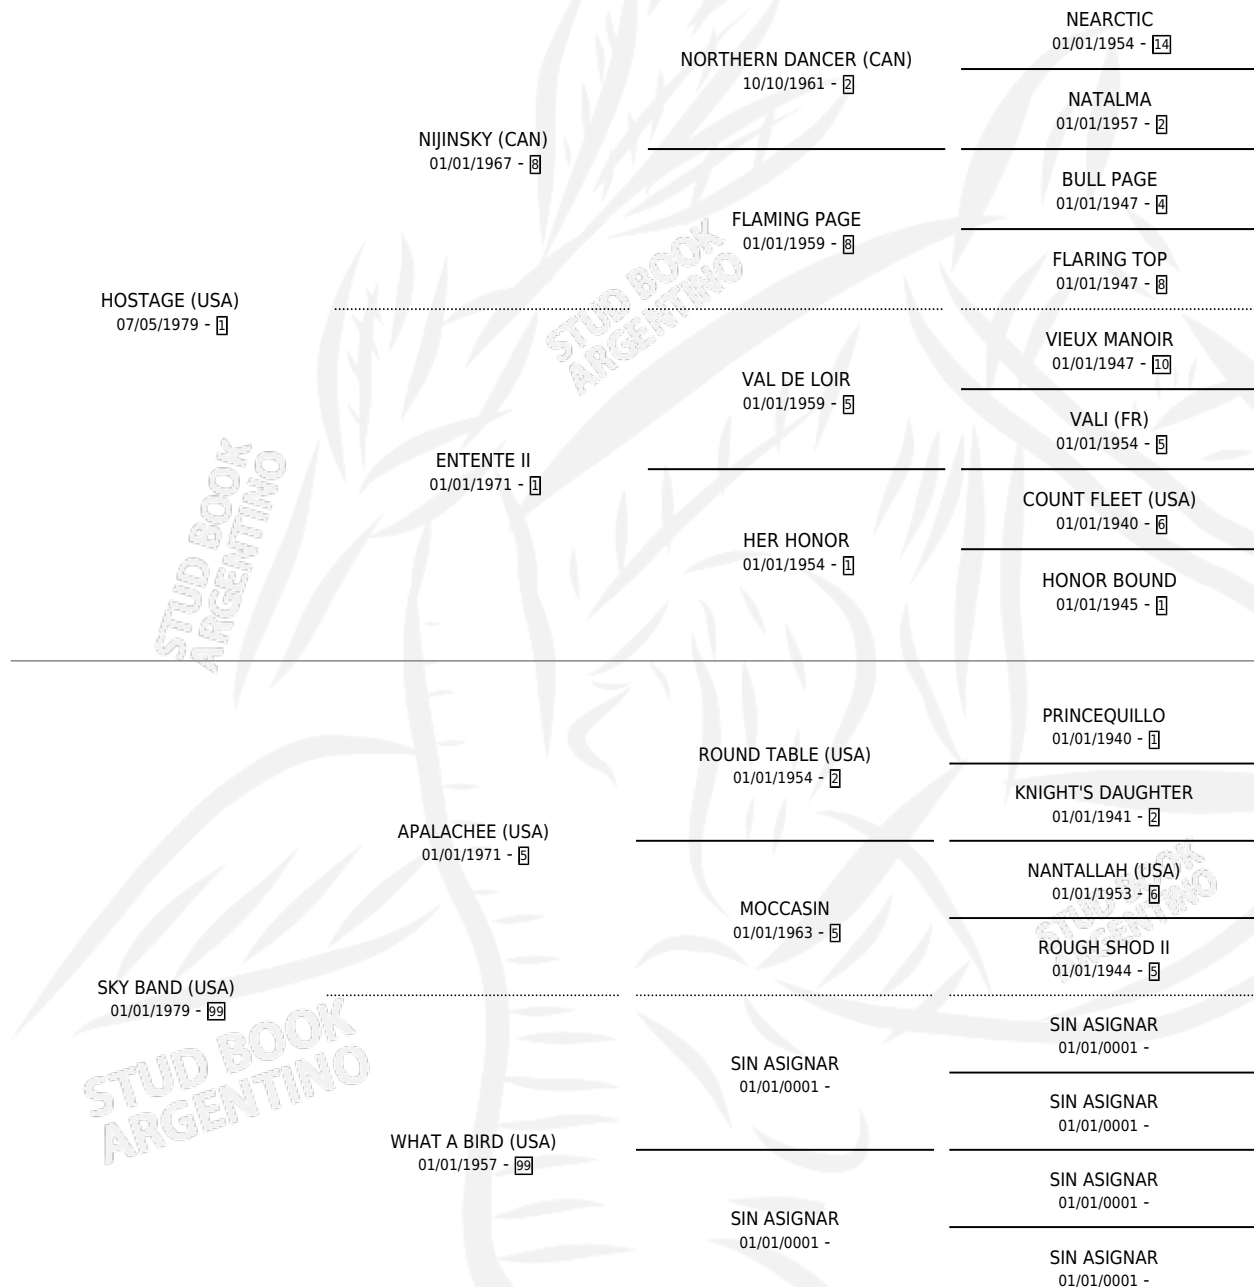

BANDED (USA)

por **HOSTAGE (USA)** y **SKY BAND (USA)** por **APALACHEE (USA)**

Estados Unidos · Hembra · Zaino · SP · 01/01/1986
Familia 99 · Volumen web

ESTADO

TIPIFICACIÓN SANGUÍNEA	X
TIPIFICACIÓN POR ADN	X
PASAPORTE	X
IDENTIFICACIÓN POR MICROCHIP	X
REPRODUCTOR	X

Lugar de nacimiento: Estados Unidos

Criador: Extranjero

~

HIJOS

	MACHOS	HEMBRAS
1 NACIERON	0	1
SIN ACTUACIONES		

PEDIGREE

BANDED (USA)

Datos oficiales del Stud Book Argentino