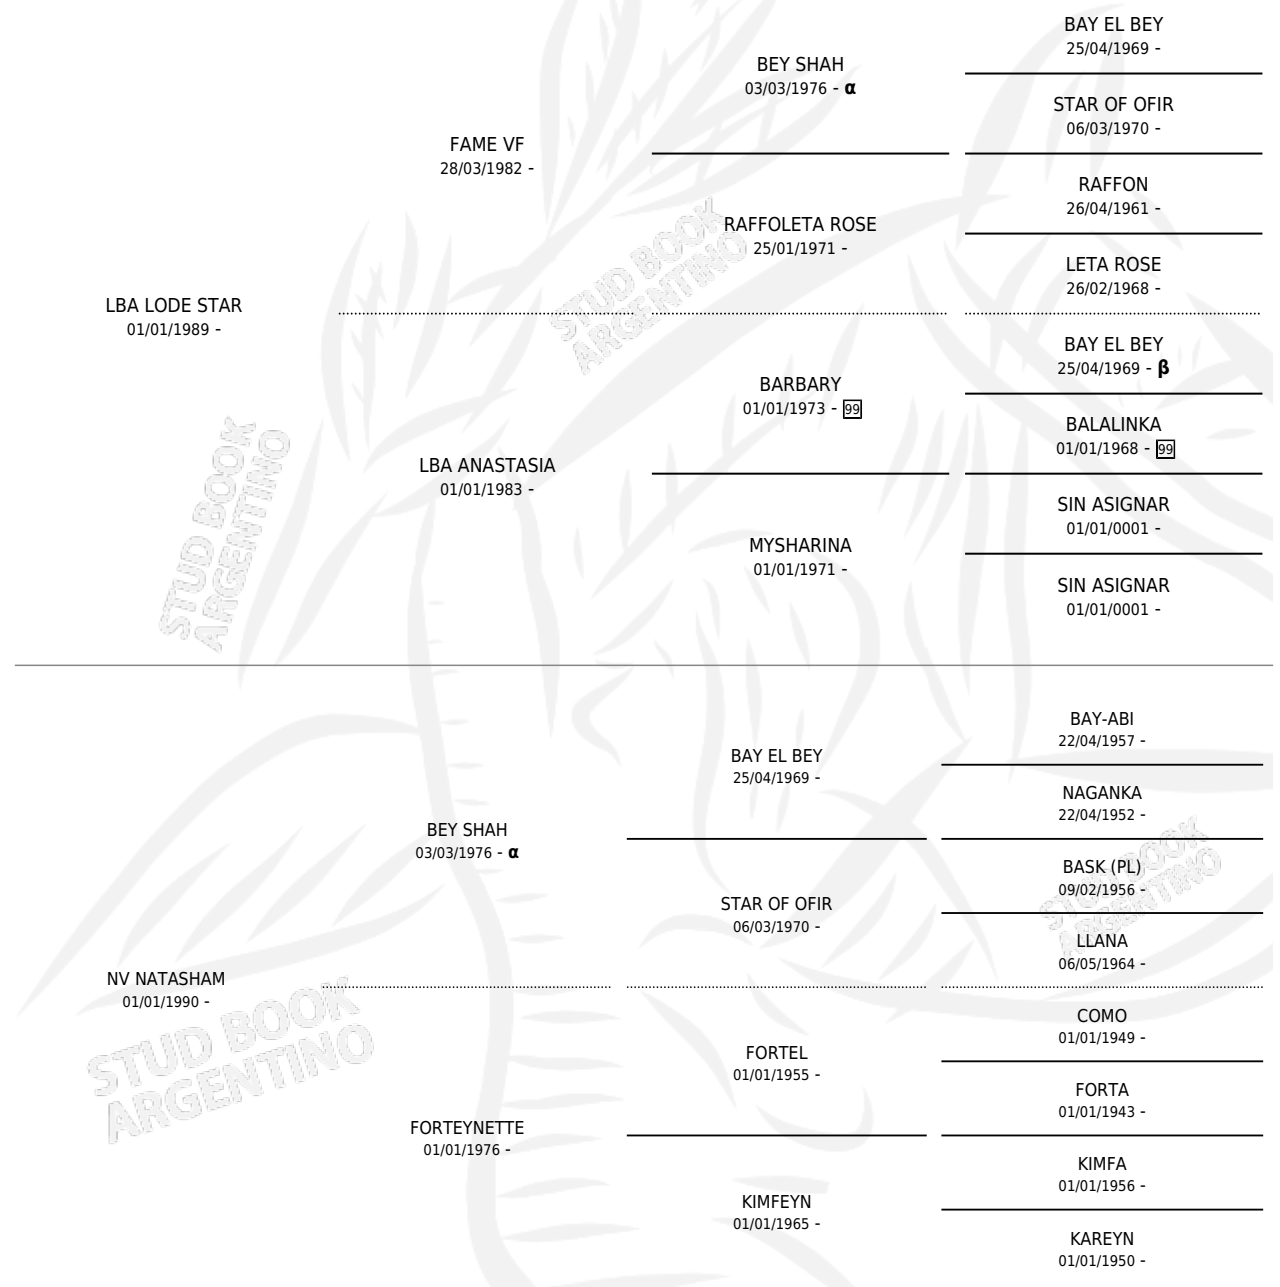

GW NATORIOUS STAR

por LBA LODE STAR y NV NATASHAM por BEY SHAH

PEDIGREE

Argentina · Hembra · Alazan · AP · 01/01/1999
Familia · Volumen 37

ESTADO

TIPIFICACIÓN SANGUÍNEA	✓
TIPIFICACIÓN POR ADN	✓
PASAPORTE	X
IDENTIFICACIÓN POR MICROCHIP	X
REPRODUCTOR	X

Lugar de nacimiento: Campo particular

Criador: Sin dato

~

HIJOS

	MACHOS	HEMBRAS
1 NACIERON	1	0
SIN ACTUACIONES		

INBREEDING : α, β

GW NATORIOUS STAR

Datos oficiales del Stud Book Argentino