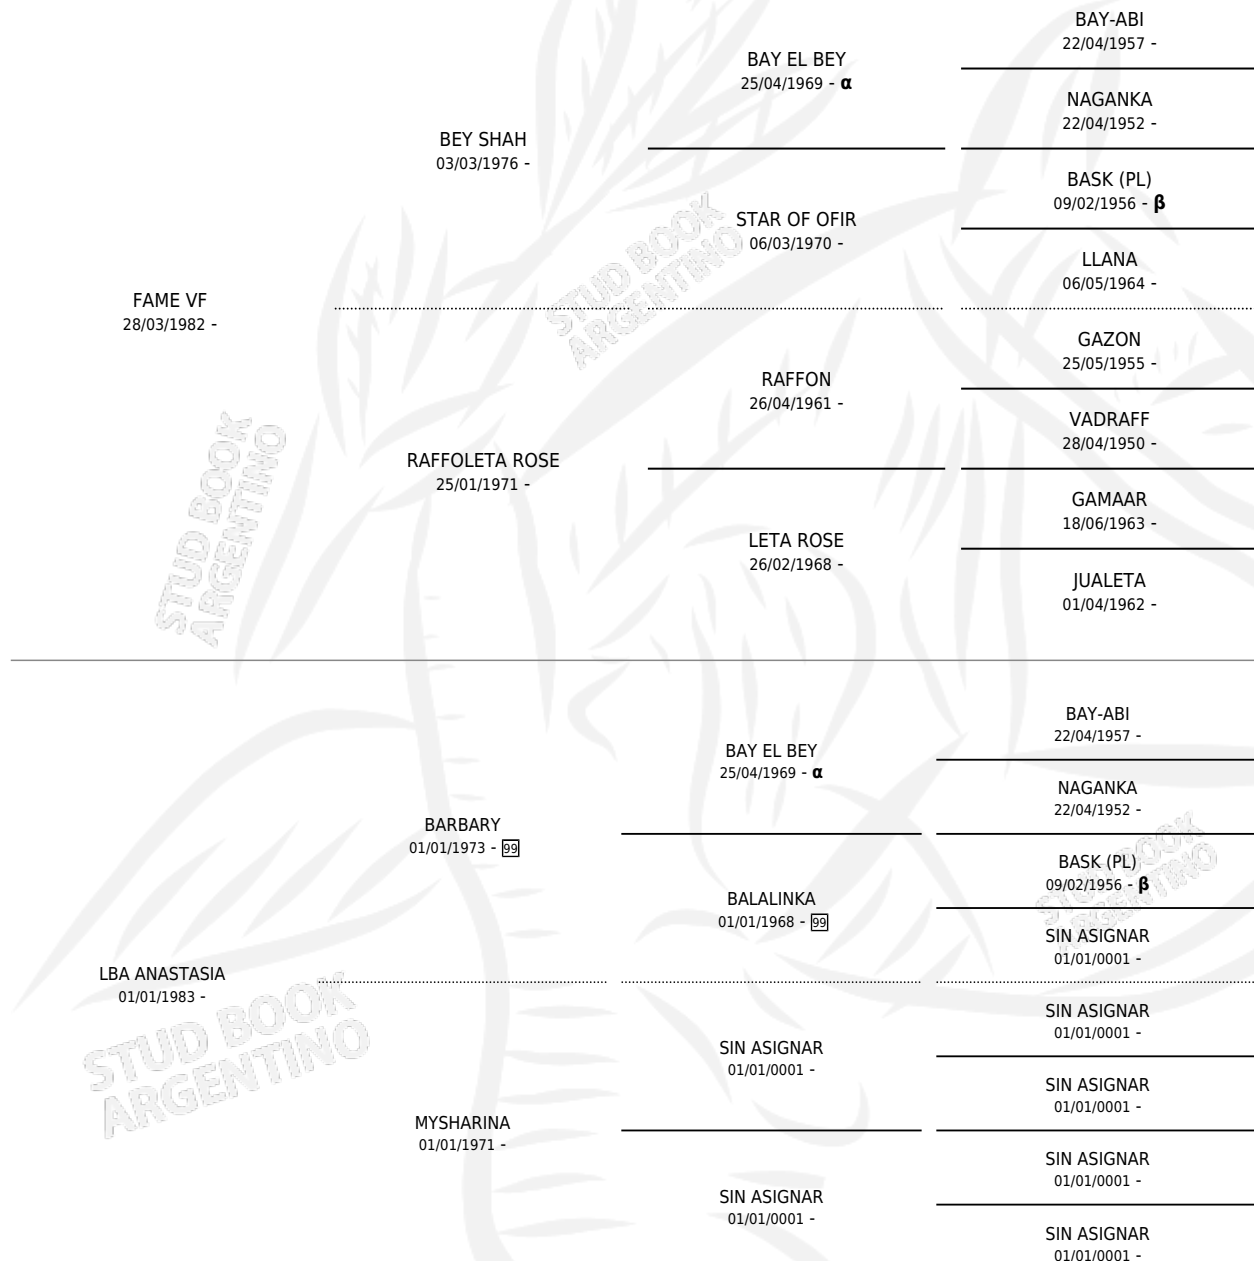

LBA LODE STAR

por FAME VF y LBA ANASTASIA por BARBARY

Argentina · Macho · Zaino · AP · 01/01/1989
Familia · Volumen 33

ESTADO

TIPIFICACIÓN SANGUÍNEA	X
TIPIFICACIÓN POR ADN	X
PASAPORTE	X
IDENTIFICACIÓN POR MICROCHIP	X
REPRODUCTOR	X

Lugar de nacimiento: Campo particular

Criador: Sin dato

~

HIJOS

	MACHOS	HEMBRAS
1 NACIERON	0	1

SIN ACTUACIONES

PEDIGREE

INBREEDING : α, β

LBA LODE STAR

Datos oficiales del Stud Book Argentino

Documento generado el 06/05/2026

studbook.org.ar