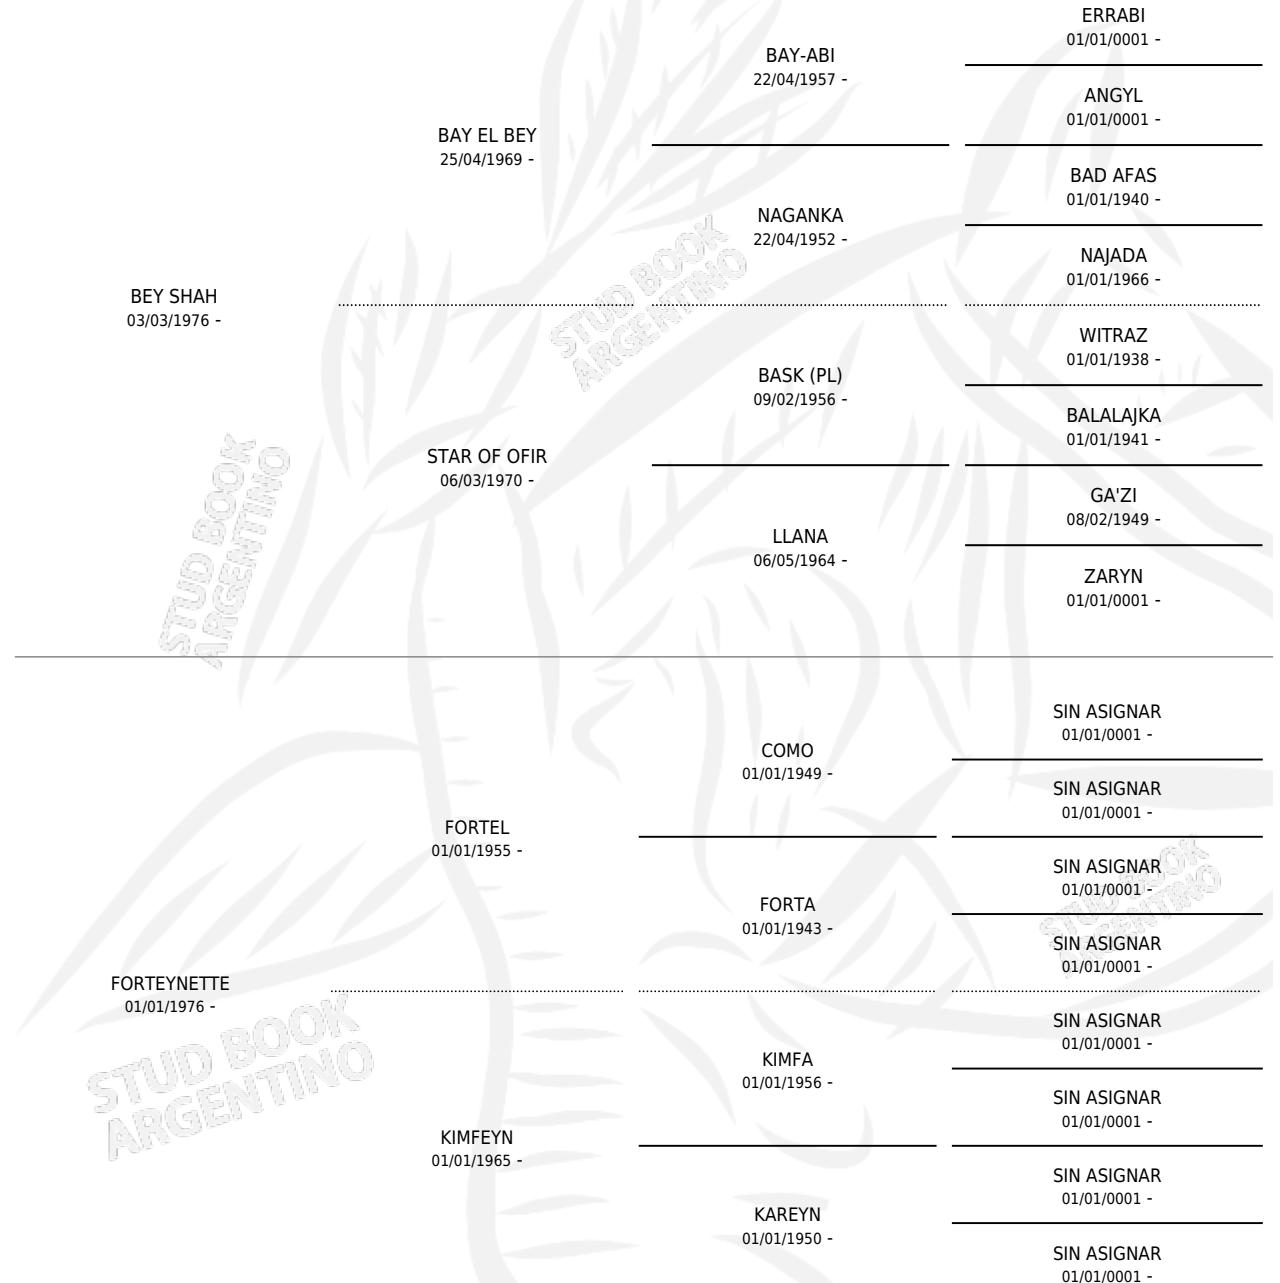

NV NATASHAM

por BEY SHAH y FORTEYNETTE por FORTEL

Argentina · Hembra · Zaino · AP · 01/01/1990
Familia · Volumen 34

ESTADO

TIPIFICACIÓN SANGUÍNEA	X
TIPIFICACIÓN POR ADN	X
PASAPORTE	X
IDENTIFICACIÓN POR MICROCHIP	X
REPRODUCTOR	X

Lugar de nacimiento: Campo particular

Criador: Sin dato

~

HIJOS

	MACHOS	HEMBRAS
1 NACIERON	0	1
SIN ACTUACIONES		

PEDIGREE

NV NATASHAM

Datos oficiales del Stud Book Argentino