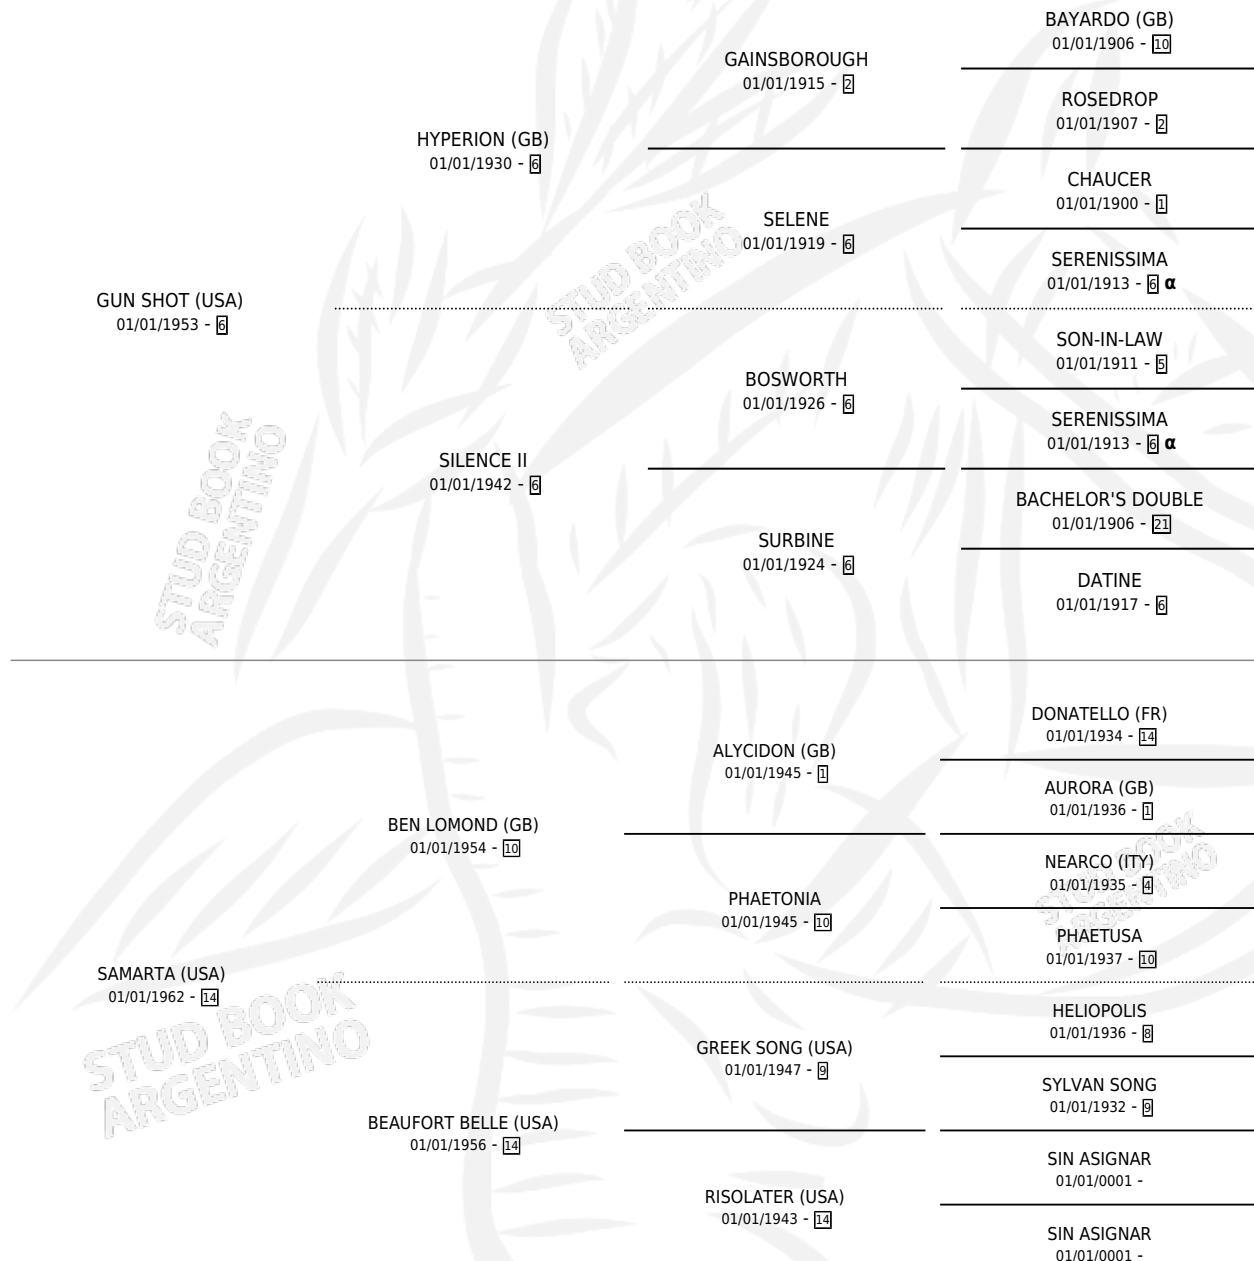

# SARMALETTA (USA)

por GUN SHOT (USA) y SAMARTA (USA) por BEN LOMOND (GB)

Estados Unidos · Hembra · Alazan · SP · 01/01/1972  
Familia 14 · Volumen web

## ESTADO

TIPIFICACIÓN SANGUÍNEA	X
TIPIFICACIÓN POR ADN	X
PASAPORTE	X
IDENTIFICACIÓN POR MICROCHIP	X
REPRODUCTOR	X

**Lugar de nacimiento:** Estados Unidos  
**Criador:** Extranjero

~