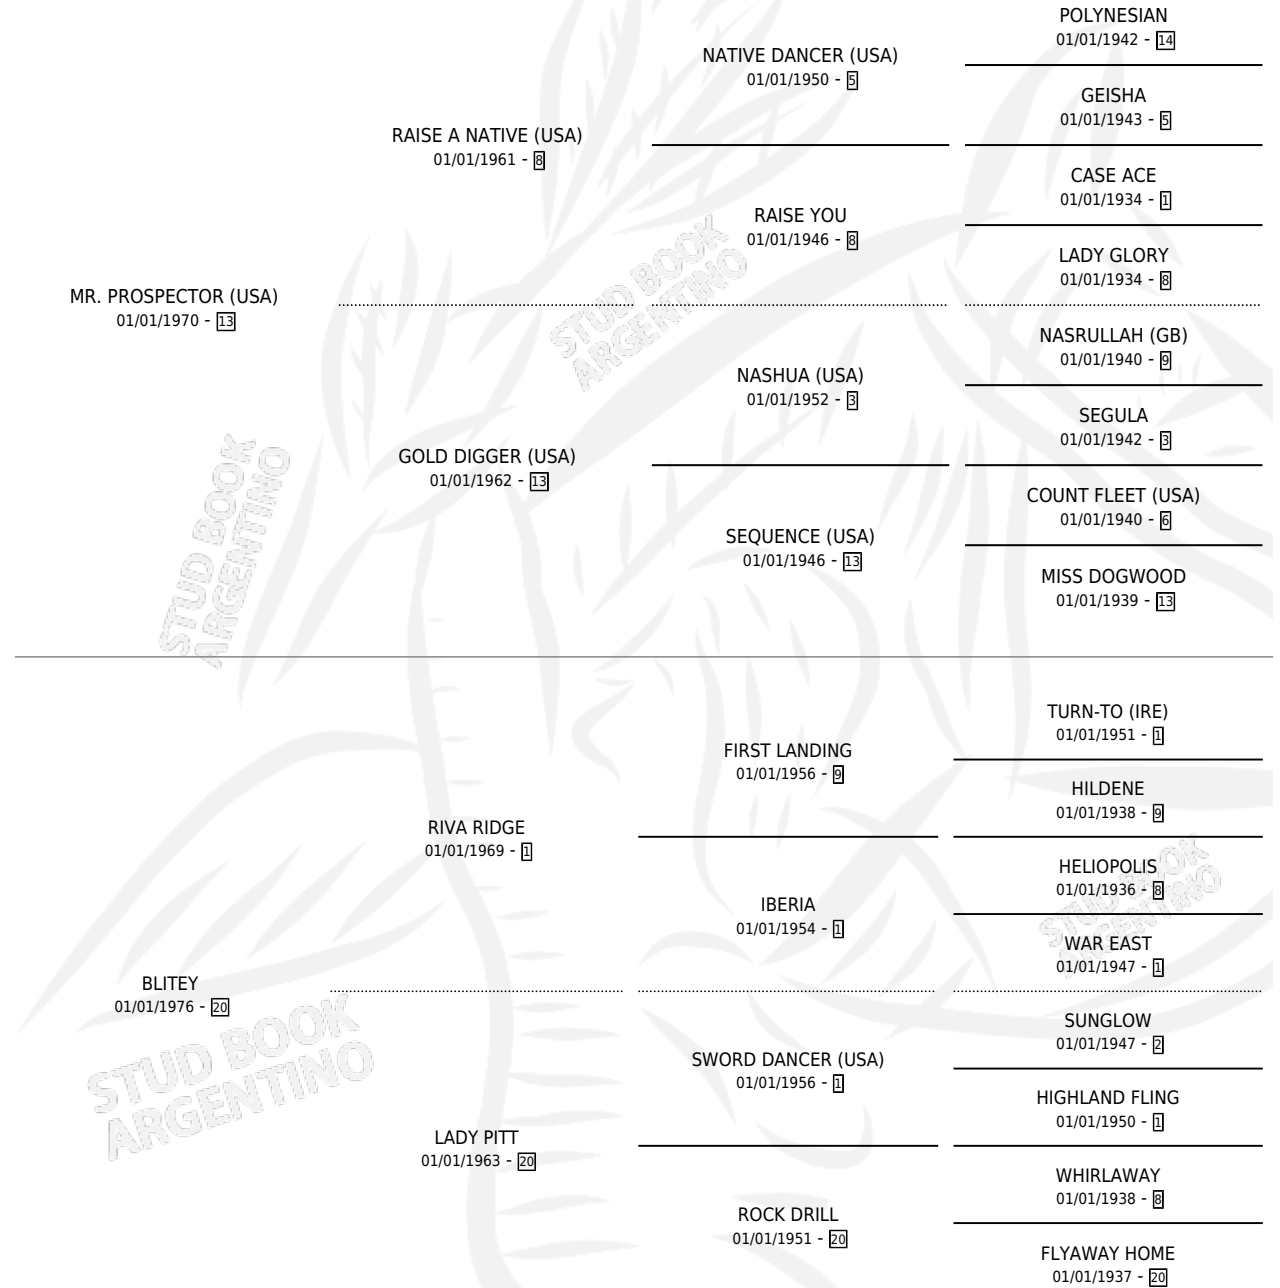

FANTASTIC FIND

por MR. PROSPECTOR (USA) y BLITEY por RIVA RIDGE

Argentina · Hembra · Zaino · SP · 01/01/1986
Familia 20-b · Volumen 32

ESTADO

TIPIFICACIÓN SANGUÍNEA	X
TIPIFICACIÓN POR ADN	X
PASAPORTE	X
IDENTIFICACIÓN POR MICROCHIP	X
REPRODUCTOR	X

Lugar de nacimiento: Campo particular

Criador: Sin dato

~

HIJOS

	MACHOS	HEMBRAS
4 NACIERON	0	4

SIN ACTUACIONES

PEDIGREE

FANTASTIC FIND