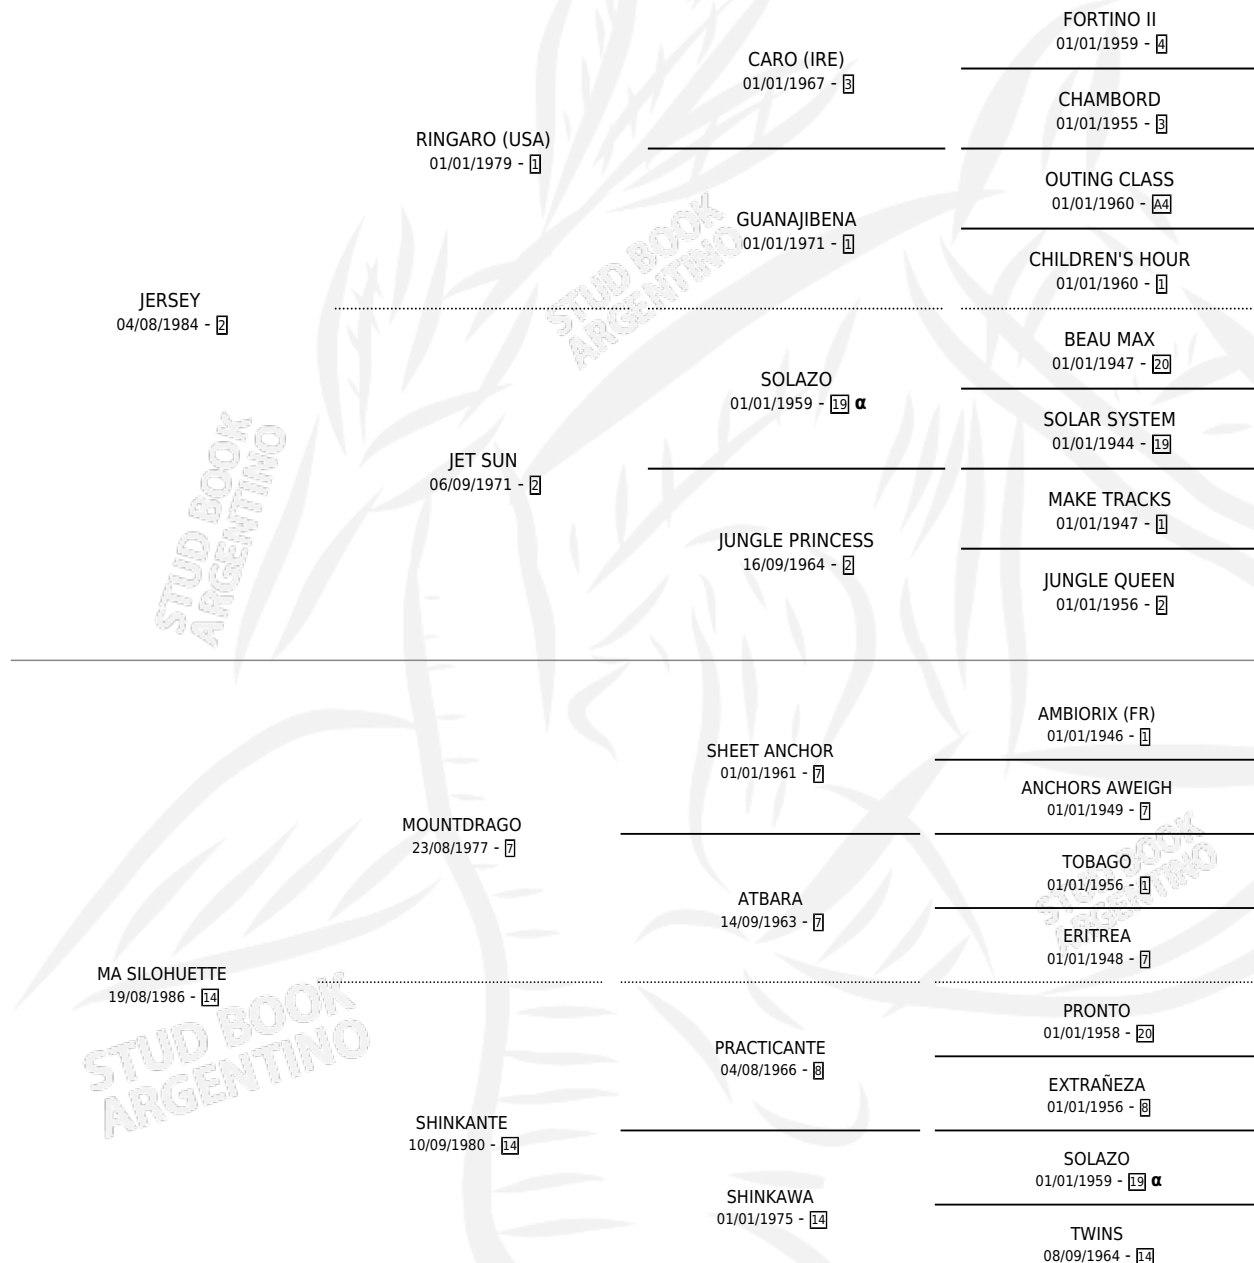

JES MA (URU)

por JERSEY y MA SILOHUETTE por MOUNTDRAGO

PEDIGREE

Uruguay · Hembra · Alazan · SP · 01/01/1992
Familia 14-c · Volumen web

ESTADO

TIPIFICACIÓN SANGUÍNEA	X
TIPIFICACIÓN POR ADN	X
PASAPORTE	X
IDENTIFICACIÓN POR MICROCHIP	X
REPRODUCTOR	X

Lugar de nacimiento: Uruguay

Criador: Extranjero

~

HIJOS

	MACHOS	HEMBRAS
1 NACIERON	0	1

SIN ACTUACIONES

INBREEDING : α

JES MA (URU)