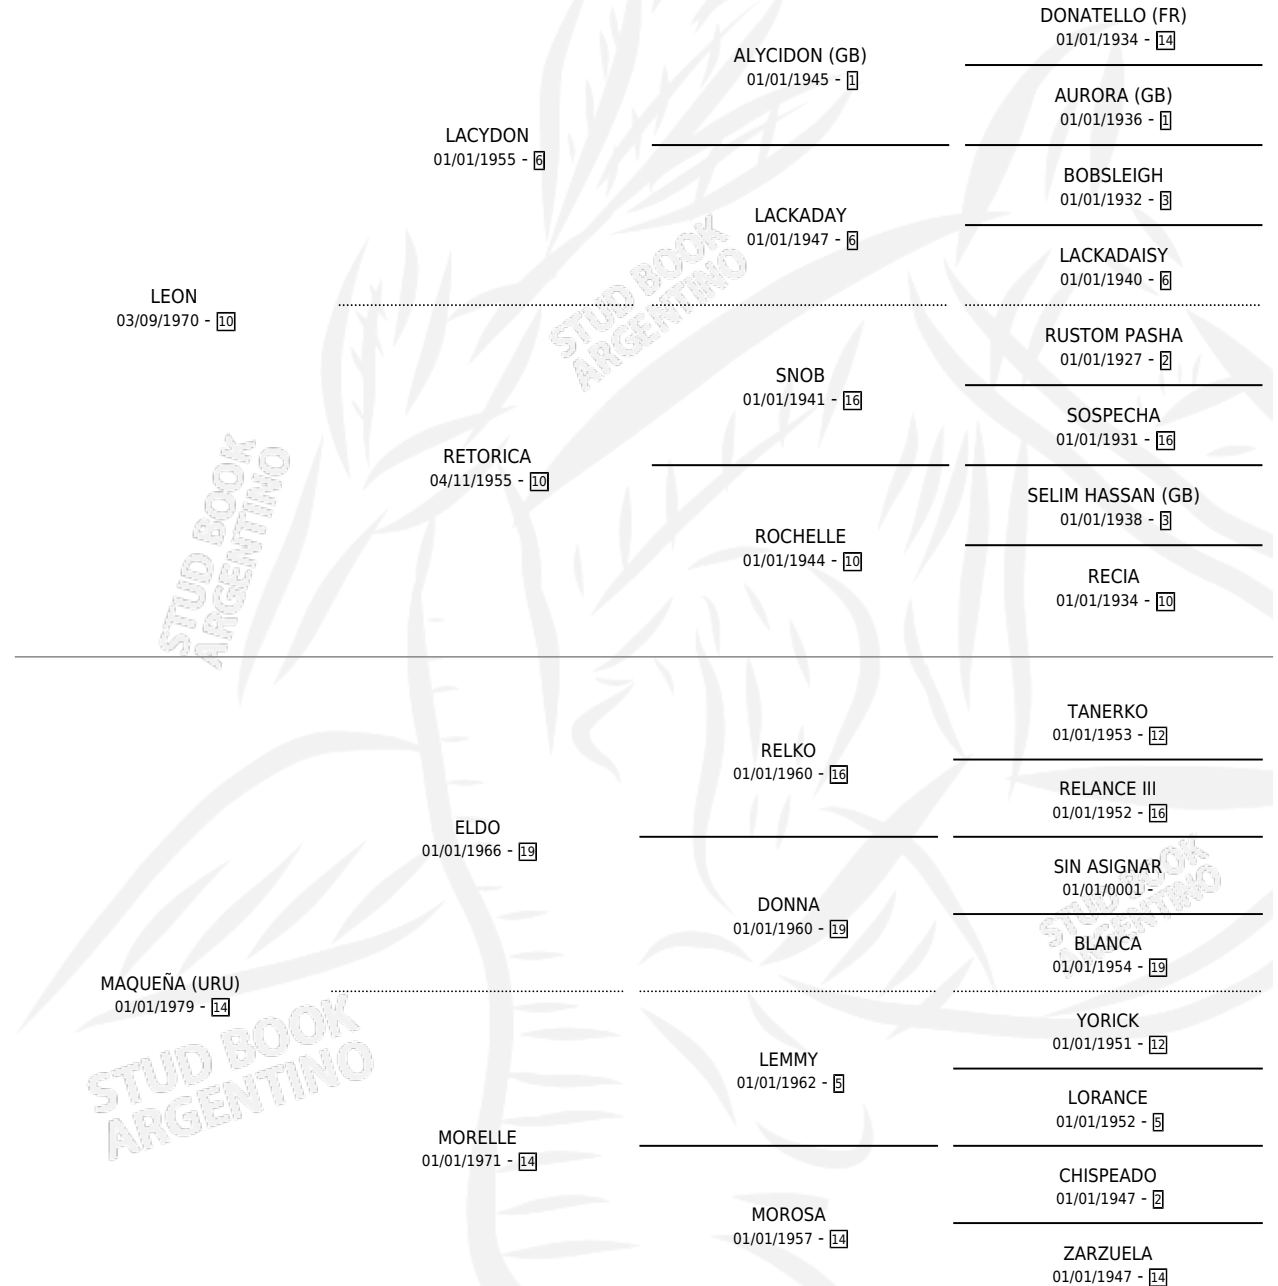

LEONESSA (URU)

por LEON y MAQUEÑA (URU) por ELDO

Uruguay · Hembra · Zaino Colorado · SP · 01/01/1983
Familia 14-f · Volumen web

ESTADO

TIPIFICACIÓN SANGUÍNEA	X
TIPIFICACIÓN POR ADN	X
PASAPORTE	X
IDENTIFICACIÓN POR MICROCHIP	X
REPRODUCTOR	X

Lugar de nacimiento: Uruguay

Criador: Extranjero

~

HIJOS

	MACHOS	HEMBRAS
1 NACIERON	0	1
SIN ACTUACIONES		

PEDIGREE

LEONESSA (URU)

Datos oficiales del Stud Book Argentino