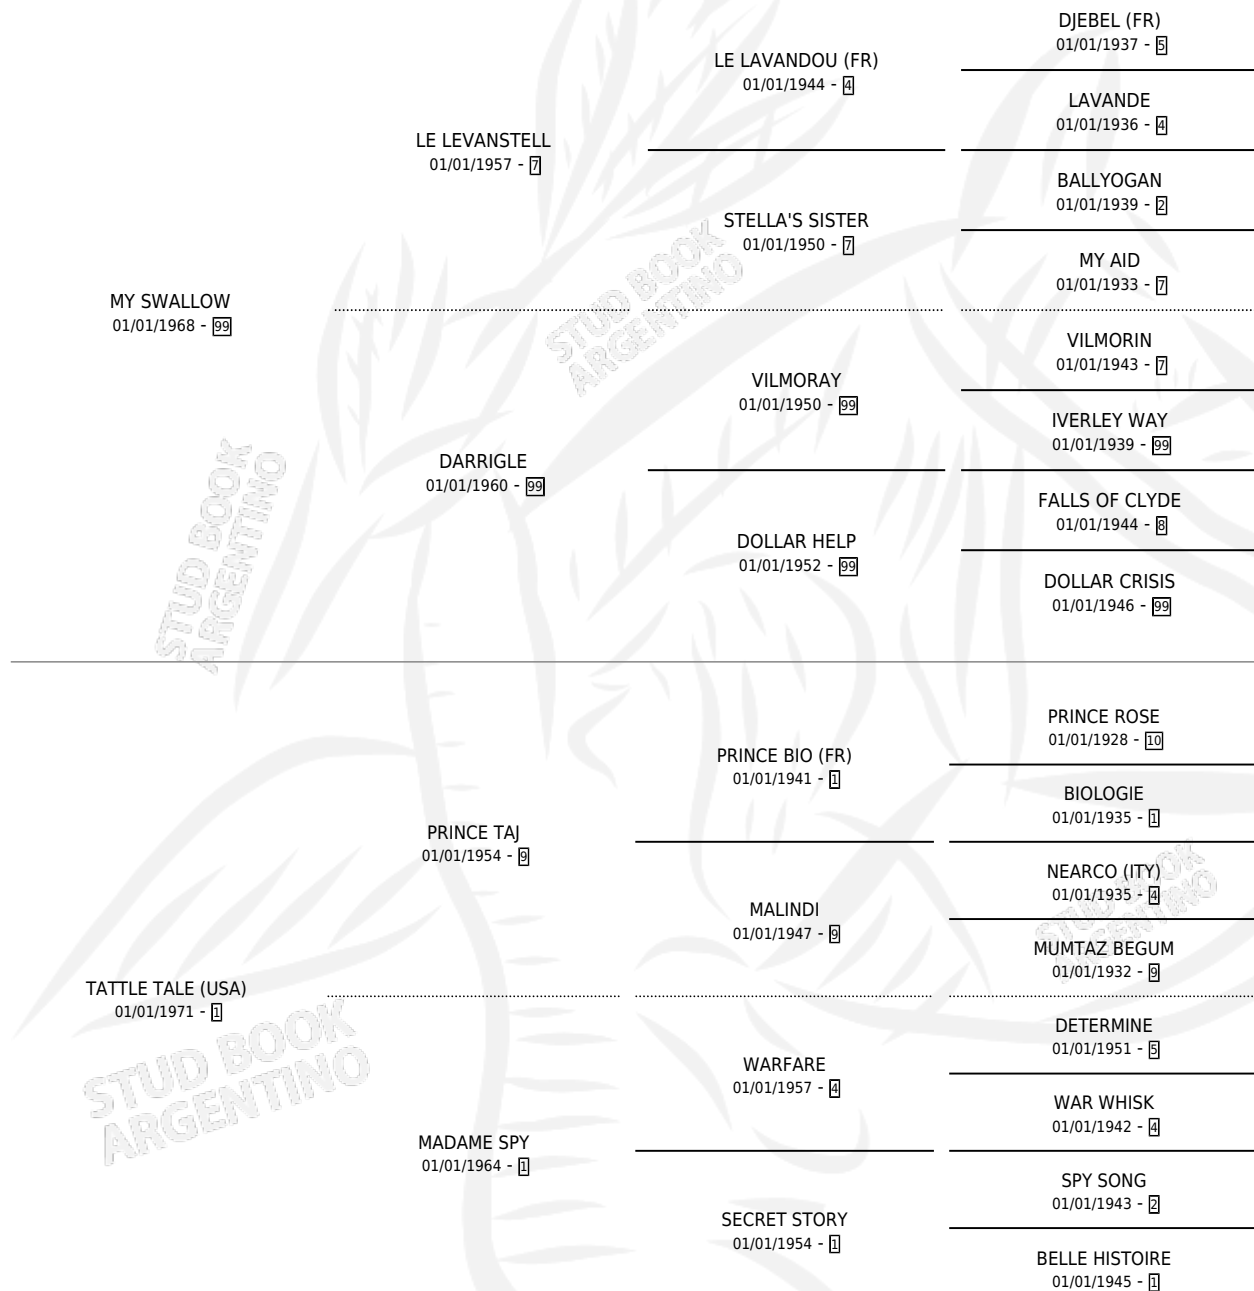

NURSERY TALE

por MY SWALLOW y TATTLE TALE (USA) por PRINCE TAJ

Argentina · Hembra · Tordillo · SP · 06/10/1977
Familia 1-x · Volumen 29

ESTADO

TIPIFICACIÓN SANGUÍNEA	X
TIPIFICACIÓN POR ADN	X
PASAPORTE	X
IDENTIFICACIÓN POR MICROCHIP	X
REPRODUCTOR	✓

Lugar de nacimiento: Campo particular

Criador: Sin dato

~

HIJOS

	MACHOS	HEMBRAS
7 NACIERON	2	5
4 CORRIERON	2	2
2 GANARON	2	0
0 GANADORES CL	0 GANADORES GR	0 GANADORES G1

PEDIGREE