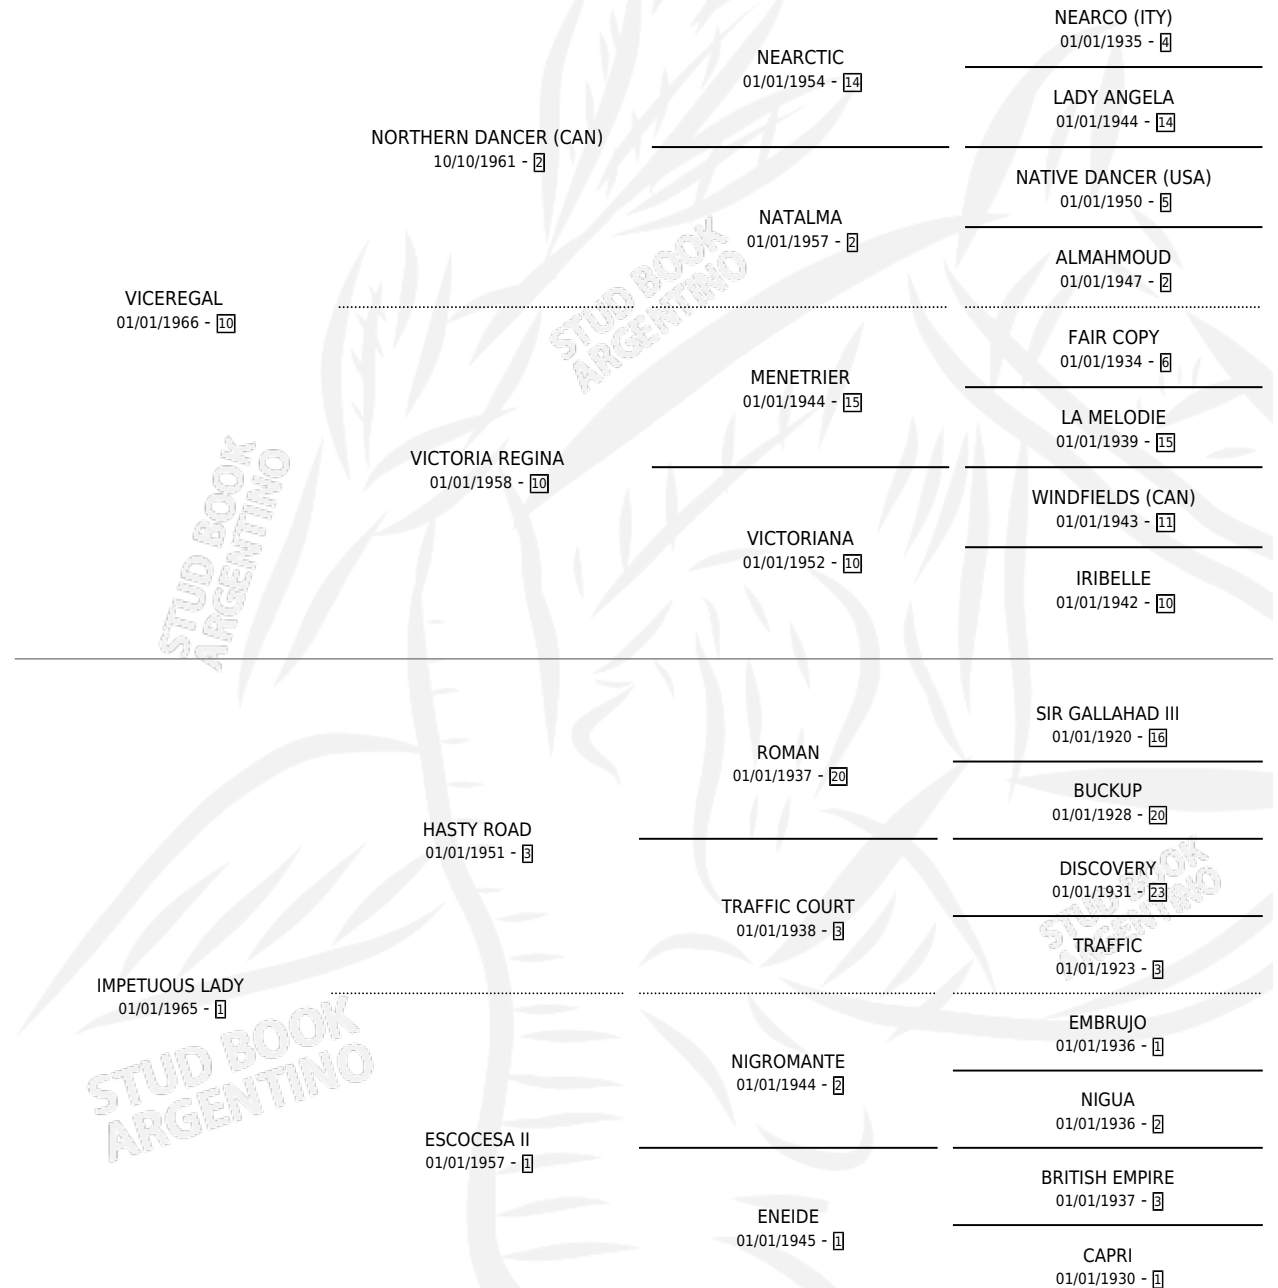

REGAL GAL

por VICEREGAL y IMPETUOUS LADY por HASTY ROAD

Argentina · Hembra · Alazan · SP · 01/01/1973
Familia 1-I · Volumen 28

ESTADO

TIPIFICACIÓN SANGUÍNEA	X
TIPIFICACIÓN POR ADN	X
PASAPORTE	X
IDENTIFICACIÓN POR MICROCHIP	X
REPRODUCTOR	X

Lugar de nacimiento: Campo particular

Criador: Sin dato

~

HIJOS

	MACHOS	HEMBRAS
1 NACIERON	0	1
SIN ACTUACIONES		

PEDIGREE