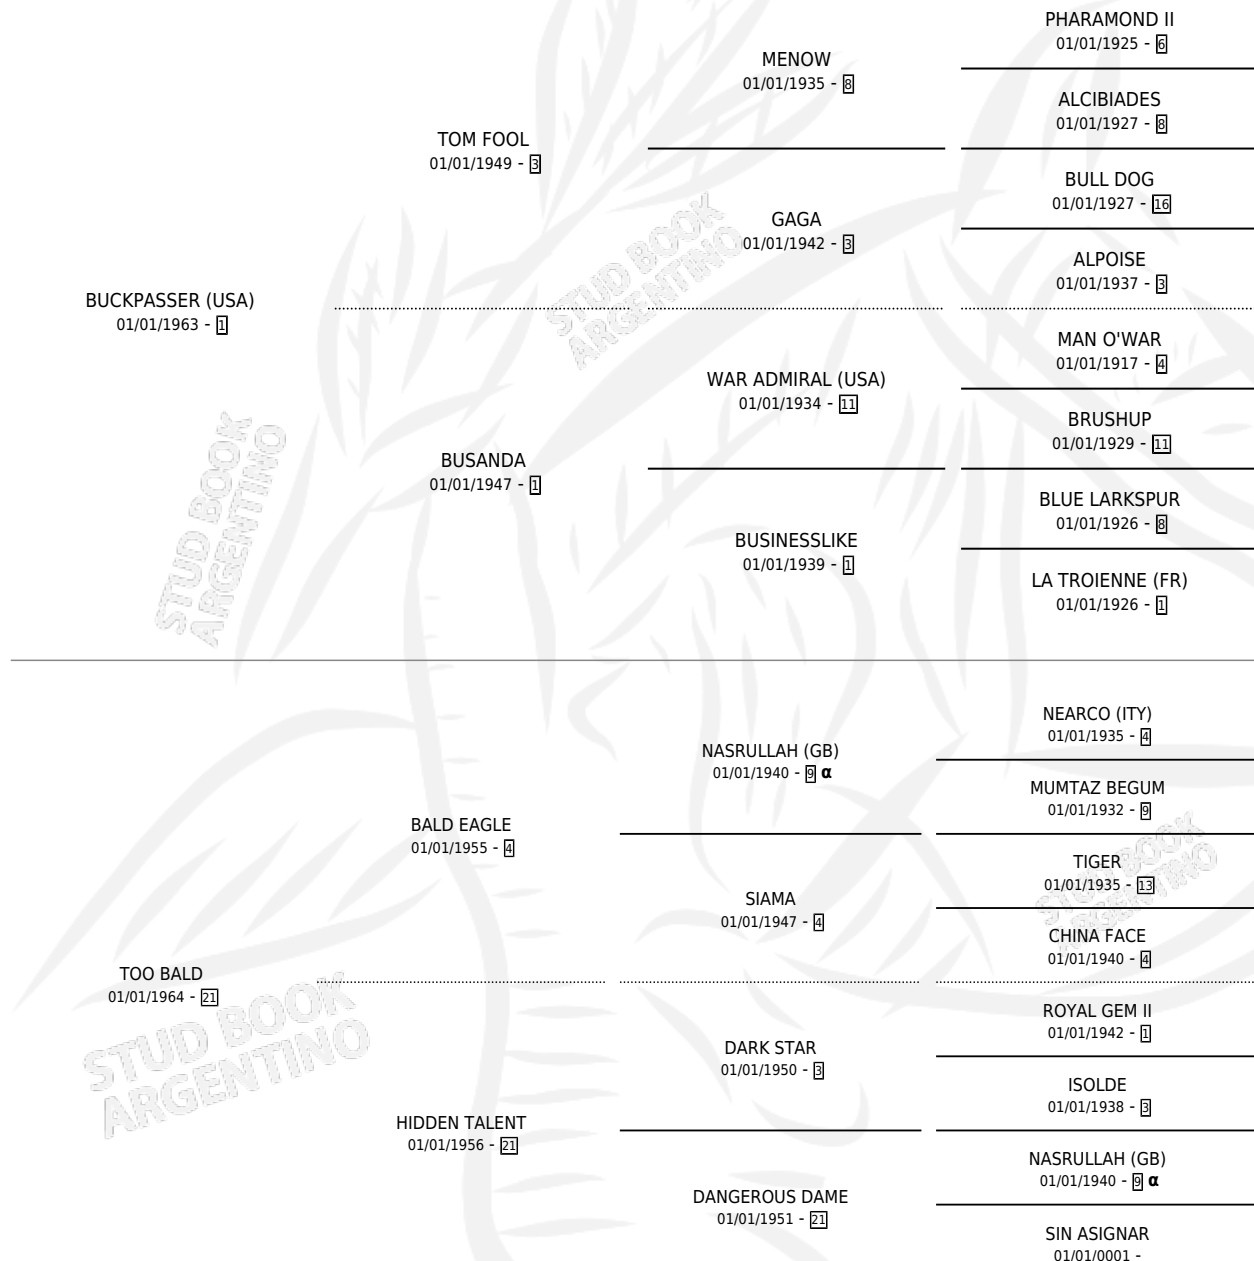

PERIWIG

por **BUCKPASSER (USA)** y **TOO BALD** por **BALD EAGLE**

Argentina · Hembra · Zaino · SP · 01/01/1971
Familia 21-a · Volumen 27

ESTADO

TIPIFICACIÓN SANGUÍNEA	X
TIPIFICACIÓN POR ADN	X
PASAPORTE	X
IDENTIFICACIÓN POR MICROCHIP	X
REPRODUCTOR	X

Lugar de nacimiento: Campo particular

Criador: Sin dato

~

HIJOS

	MACHOS	HEMBRAS
2 NACIERON	0	2
SIN ACTUACIONES		

PEDIGREE

INBREEDING : α

PERIWIG