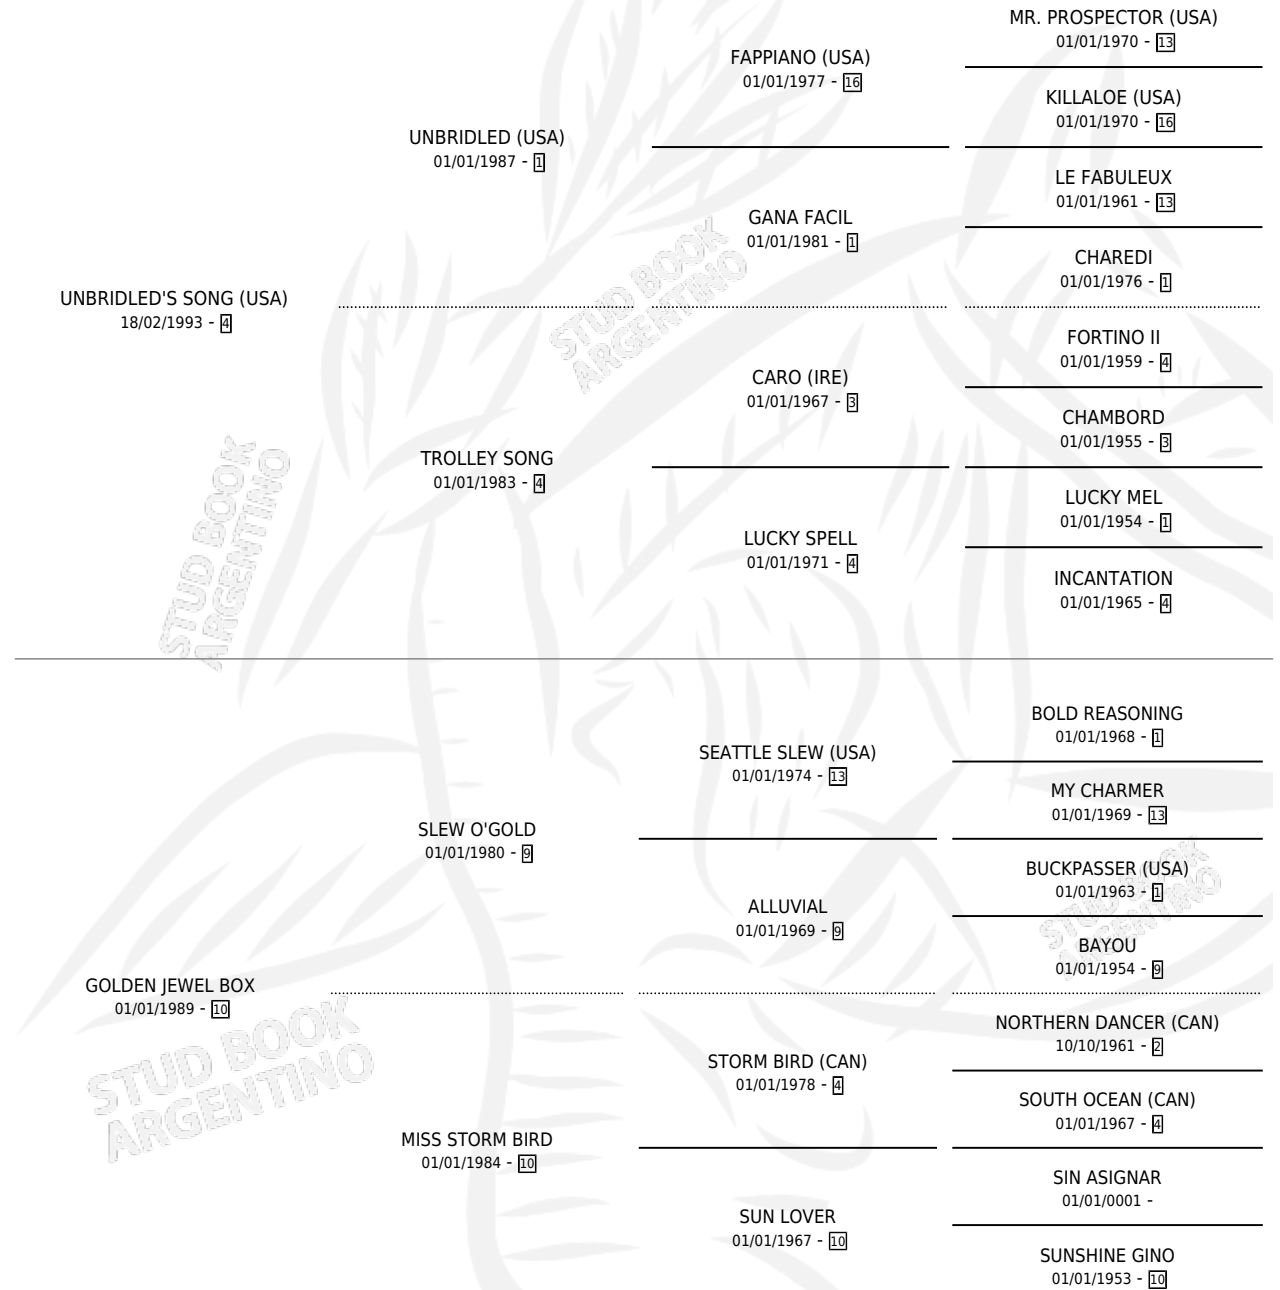

PRECIOUS MELODY (USA)

por UNBRIDLED'S SONG (USA) y GOLDEN JEWEL BOX por SLEW O'GOLD

Estados Unidos · Hembra · Zaino · SP · 01/01/2003
Familia 10-d · Volumen web

ESTADO

TIPIFICACIÓN SANGUÍNEA	X
TIPIFICACIÓN POR ADN	X
PASAPORTE	X
IDENTIFICACIÓN POR MICROCHIP	X
REPRODUCTOR	X

Lugar de nacimiento: Estados Unidos

Criador: Extranjero

~

HIJOS

	MACHOS	HEMBRAS
1 NACIERON	0	1
1 CORRIERON	0	1
1 GANARON	0	1

0	0	0
GANADORES CL	GANADORES GR	GANADORES G1

PEDIGREE

PRECIOUS MELODY (USA)