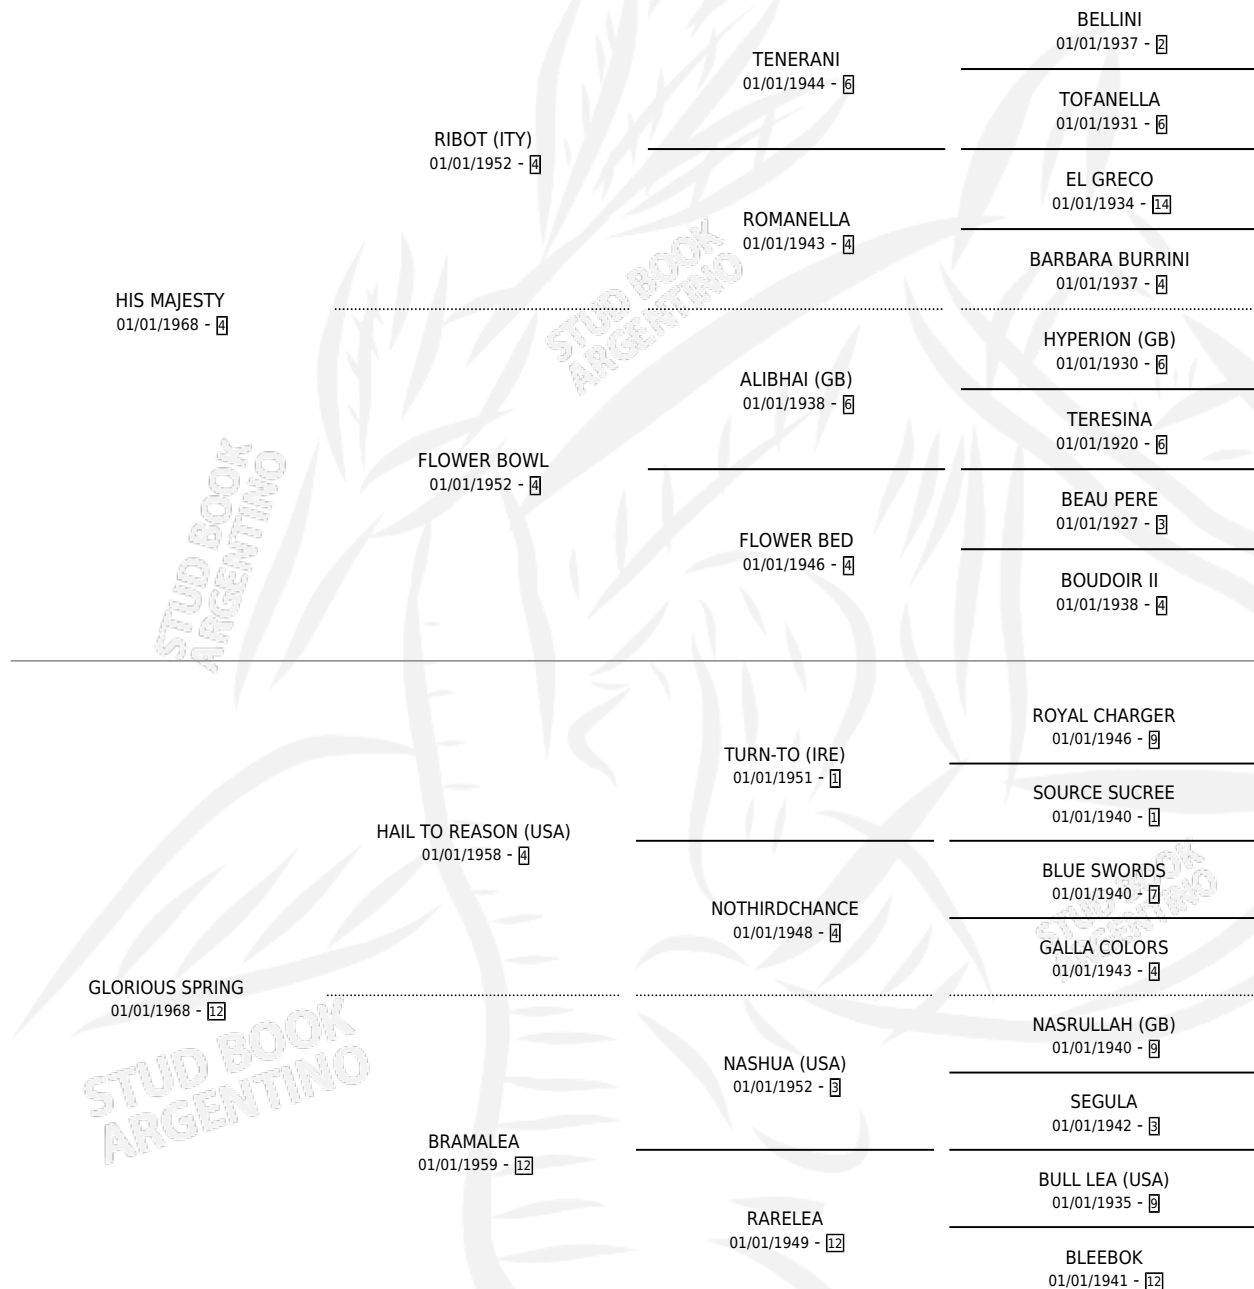

LADY NOBLE

por HIS MAJESTY y GLORIOUS SPRING por HAIL TO REASON (USA)

Argentina · Hembra · Alazan · SP · 01/01/1979
Familia 12-c · Volumen 30

ESTADO

TIPIFICACIÓN SANGUÍNEA	X
TIPIFICACIÓN POR ADN	X
PASAPORTE	X
IDENTIFICACIÓN POR MICROCHIP	X
REPRODUCTOR	X

Lugar de nacimiento: Campo particular

Criador: Sin dato

~

HIJOS

	MACHOS	HEMBRAS
1 NACIERON	0	1
SIN ACTUACIONES		

PEDIGREE

LADY NOBLE

Datos oficiales del Stud Book Argentino