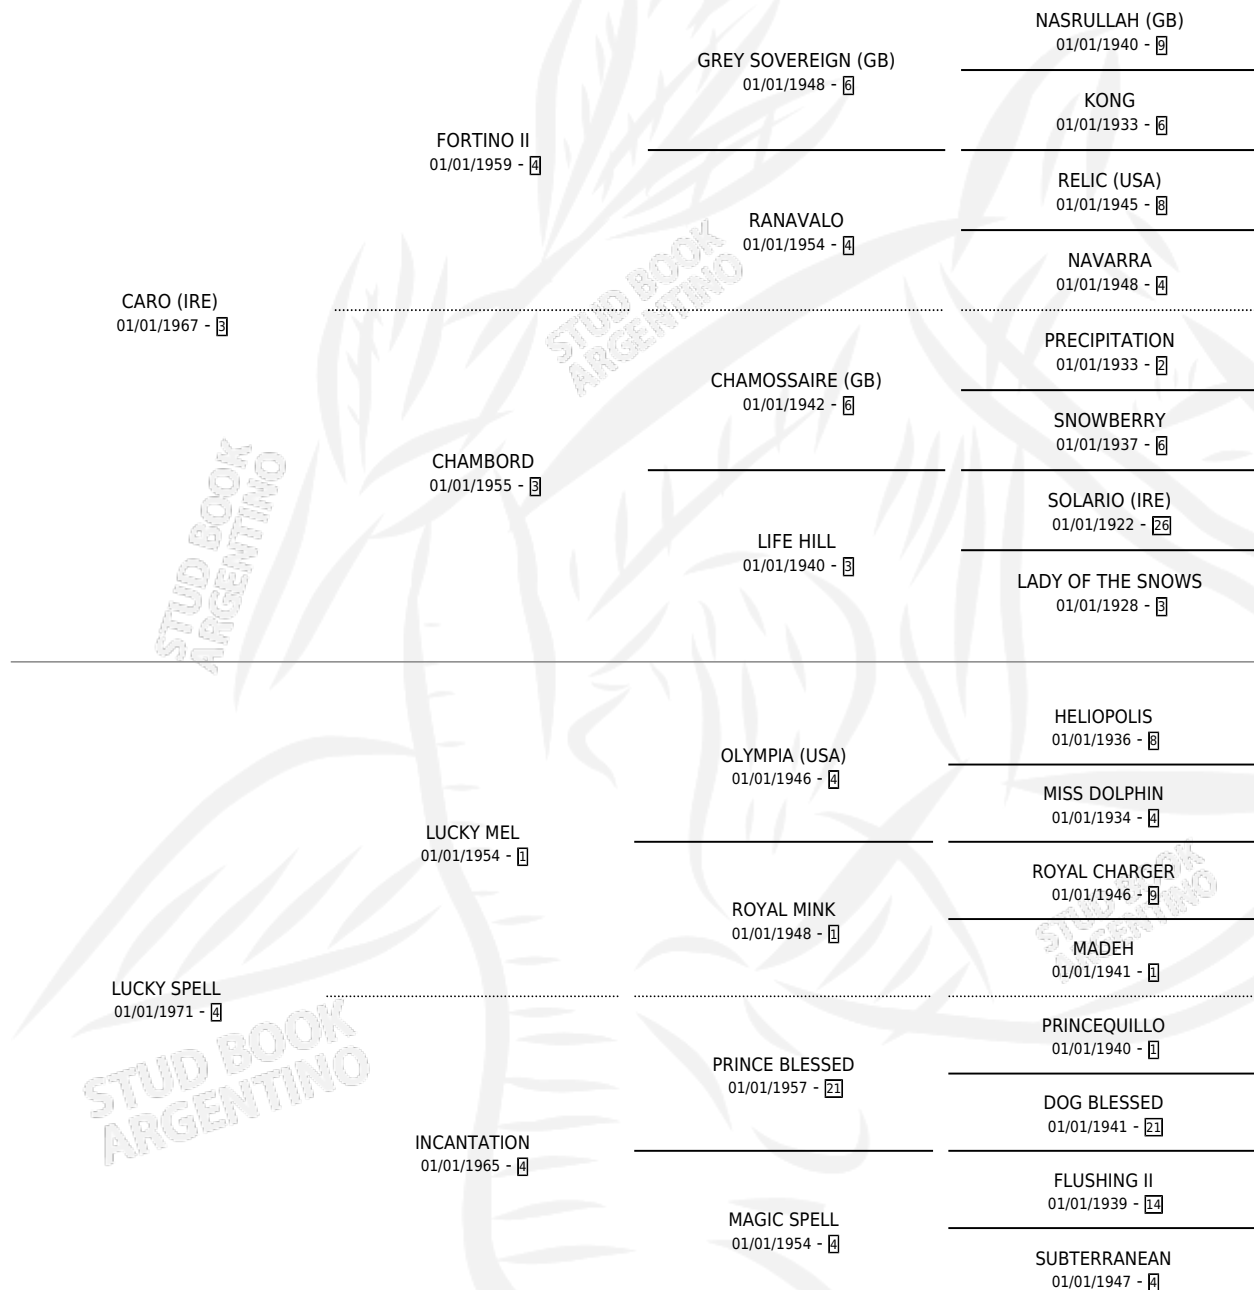

GOLDSPELL

por **CARO (IRE)** y **LUCKY SPELL** por **LUCKY MEL**

Argentina · Hembra · Tordillo · SP · 01/01/1982
Familia 4-m · Volumen 31

ESTADO

TIPIFICACIÓN SANGUÍNEA	X
TIPIFICACIÓN POR ADN	X
PASAPORTE	X
IDENTIFICACIÓN POR MICROCHIP	X
REPRODUCTOR	X

Lugar de nacimiento: Campo particular

Criador: Sin dato

~

HIJOS

	MACHOS	HEMBRAS
1 NACIERON	0	1

SIN ACTUACIONES

PEDIGREE