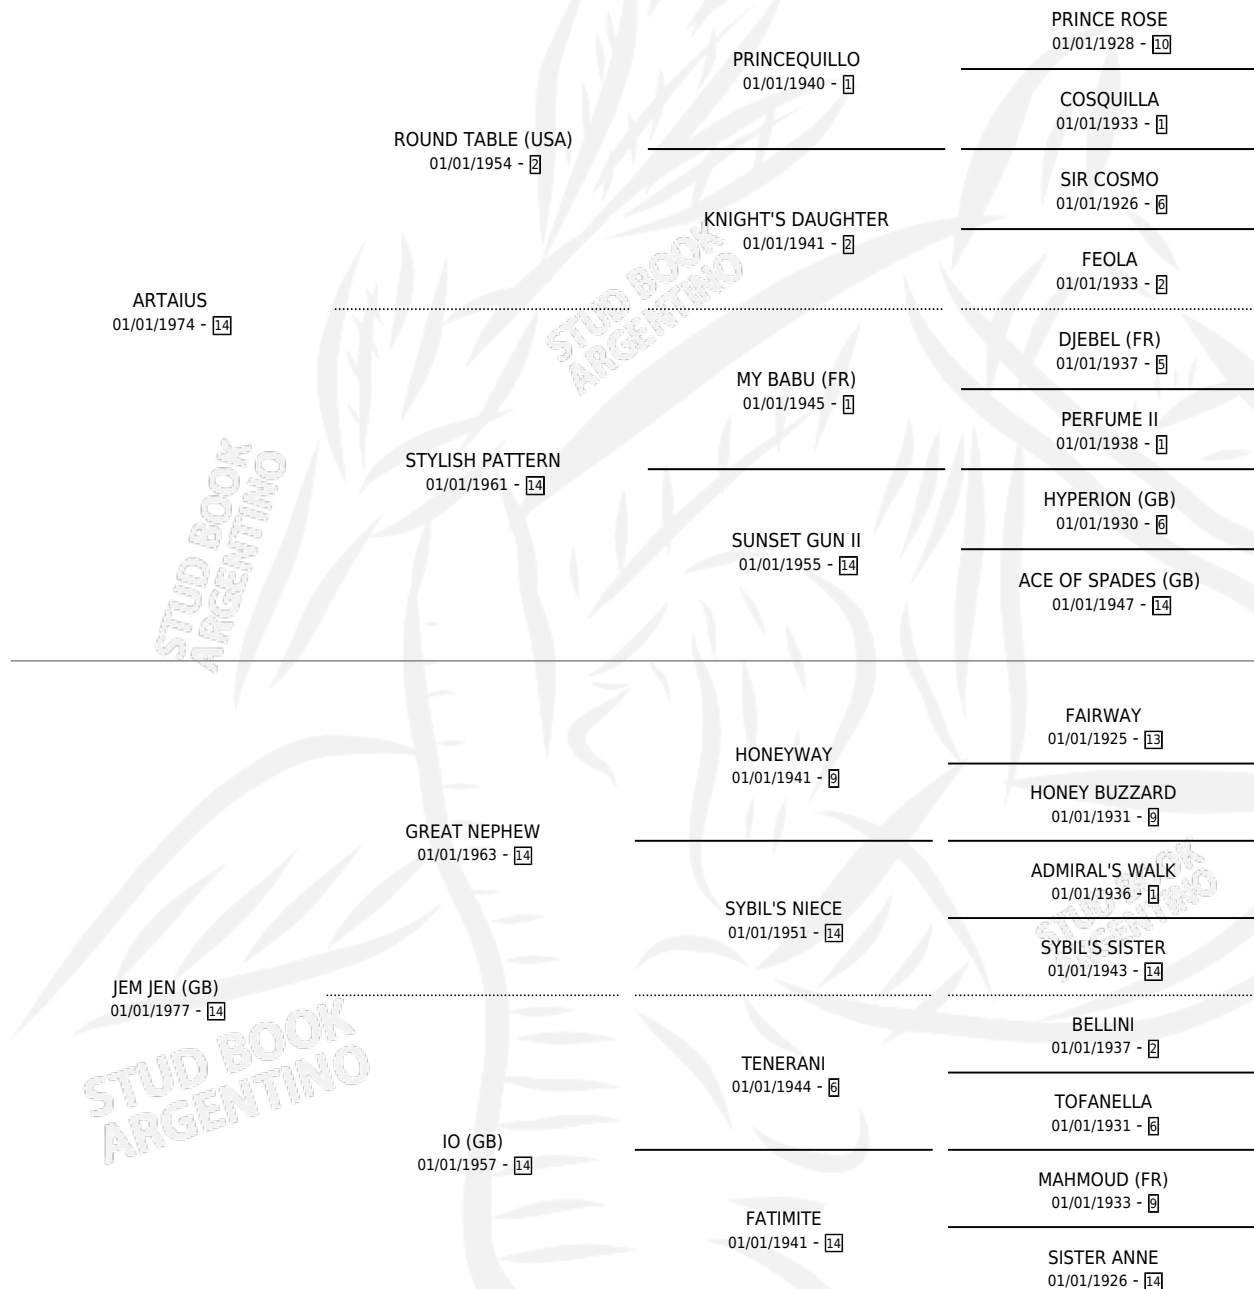

CAIRENE (GB)

por ARTAIUS y JEM JEN (GB) por GREAT NEPHEW

Gran Bretaña · Hembra · Zaino · SP · 01/01/1982
Familia 14-c · Volumen web

ESTADO

TIPIFICACIÓN SANGUÍNEA	X
TIPIFICACIÓN POR ADN	X
PASAPORTE	X
IDENTIFICACIÓN POR MICROCHIP	X
REPRODUCTOR	X

Lugar de nacimiento: Gran Bretaña

Criador: Extranjero

~

HIJOS

	MACHOS	HEMBRAS
1 NACIERON	0	1

SIN ACTUACIONES

PEDIGREE