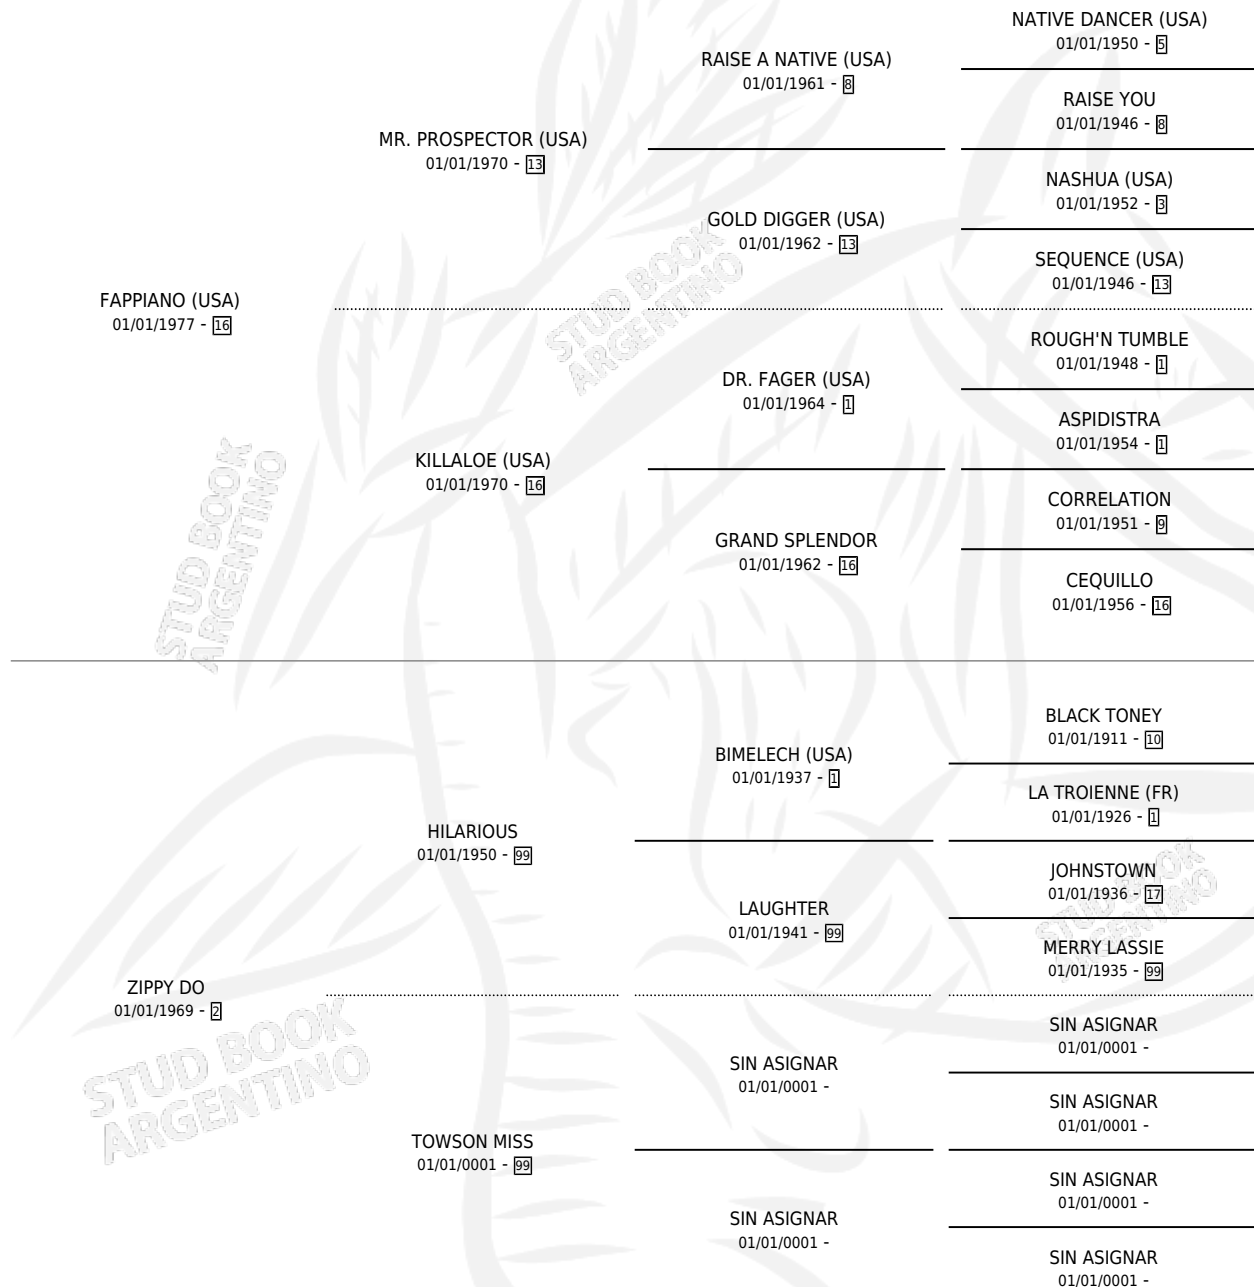

Lugar de nacimiento: Campo particular

Criador: Sin dato

~

HIJOS

	MACHOS	HEMBRAS
1 NACIERON	0	1

SIN ACTUACIONES

PEDIGREE

SOME ROMANCE